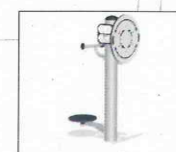

TECHNOLOGIEPARK HAAN - GRUITEN

REGENERATIONSPARCOUR

Referenzbilder:
Grünzug mit asphaltierten Weg

Referenzbilder:
Wildblumenwiese

Referenzbild:
Picknicktisch
(Hogorcare)

Referenzbild:
Gabionkorbbreite
mit Sitzbank

Referenzbild:
Hängematte

Referenzbilder:
Klimmzug- und Rückentrainer

Referenzbilder:
Sit-Up Bank und Beintrainer / Stretch- und Crosstrainer (Kompan)

ENTWURF

M 1: 500