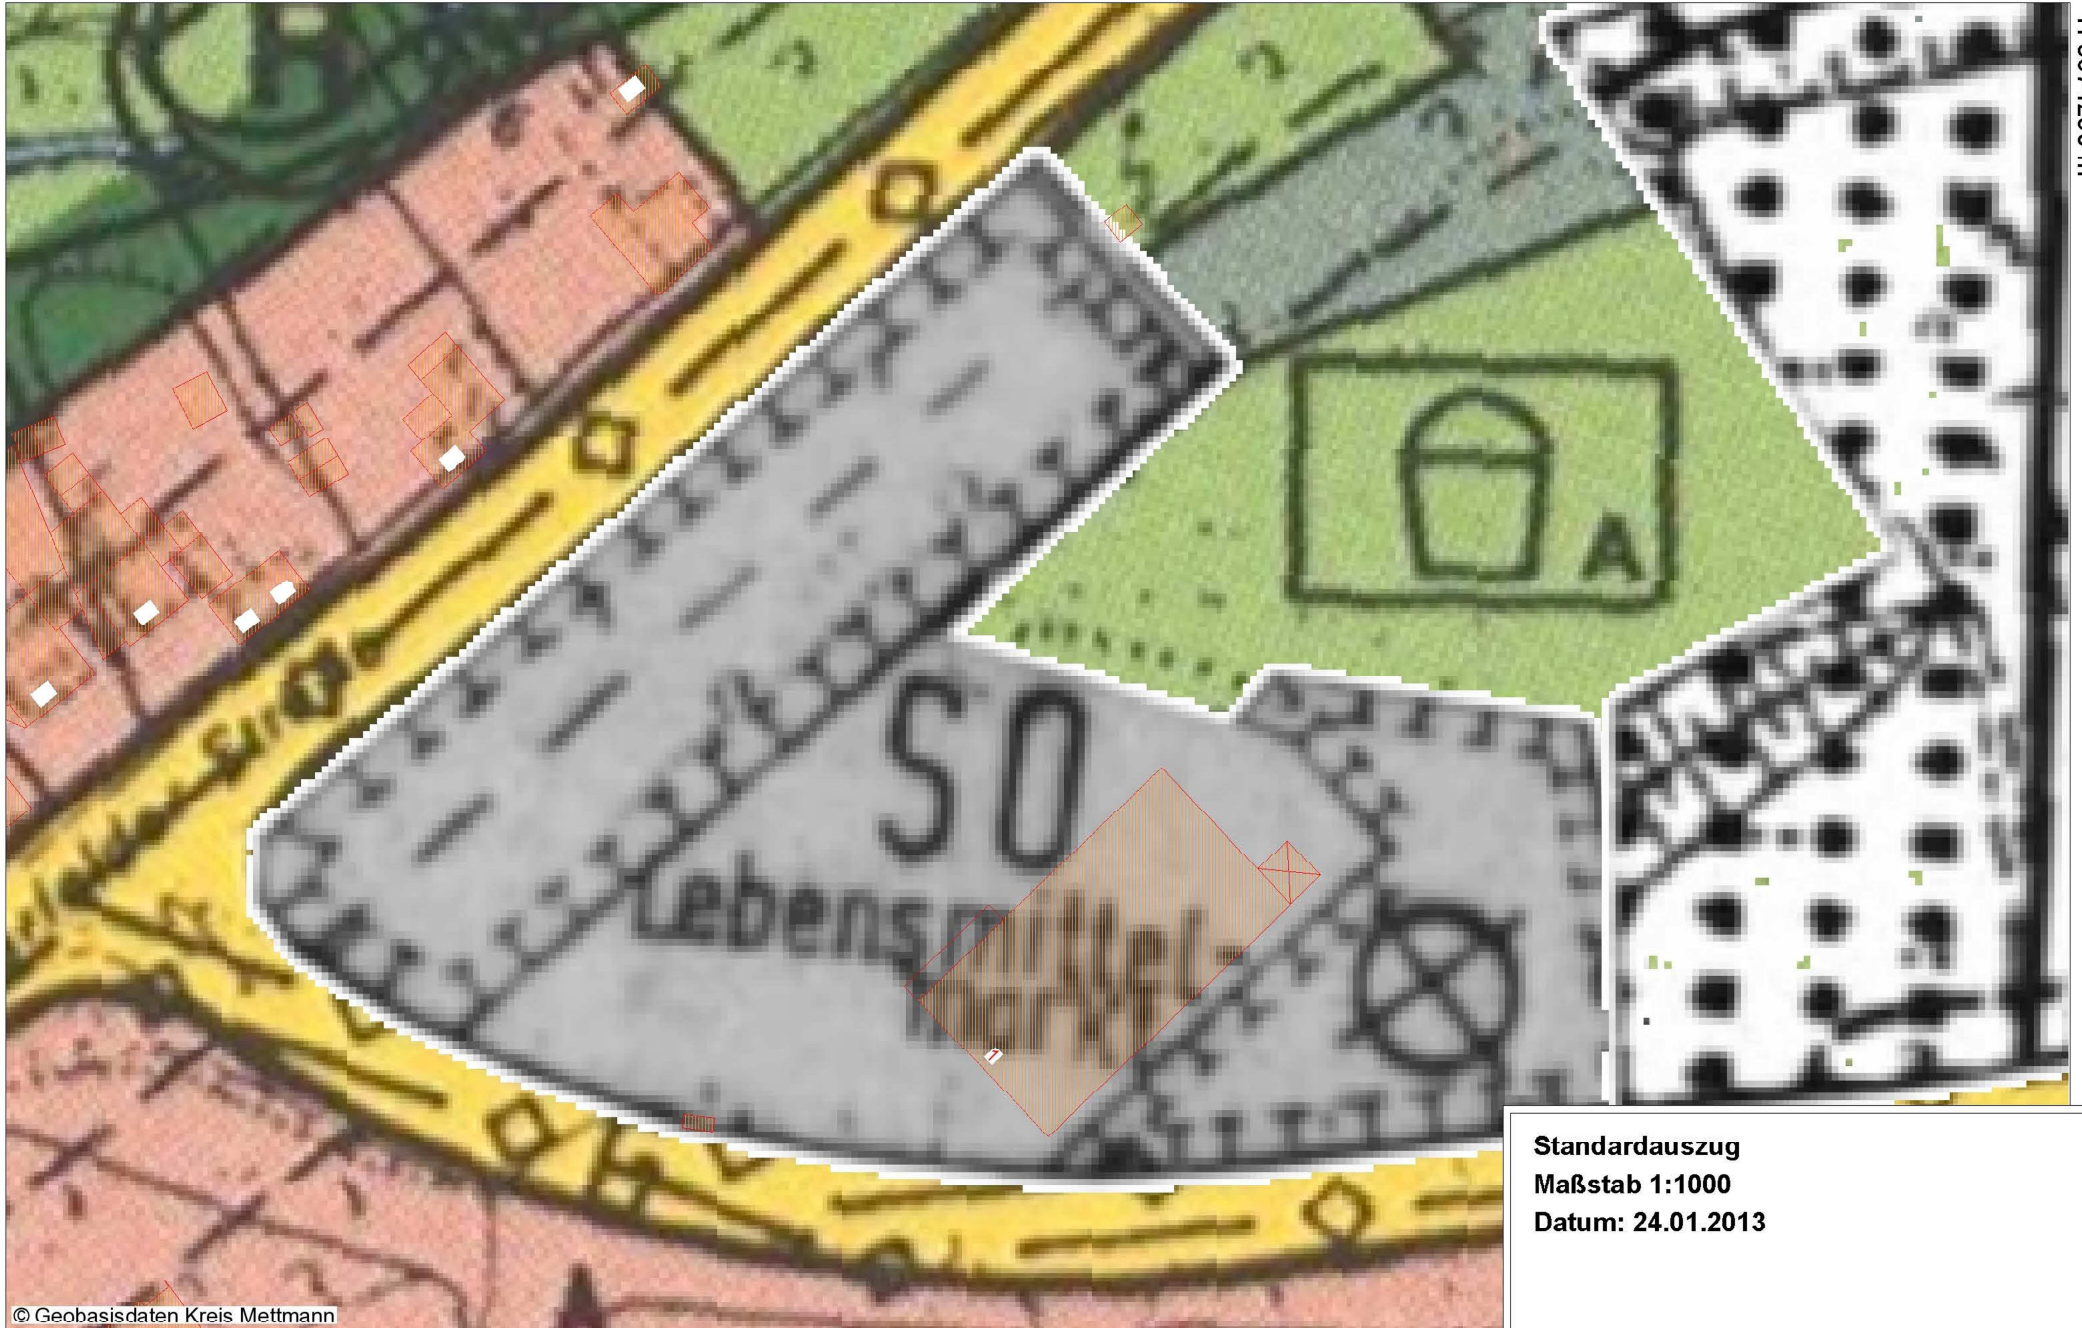

R 361829 m

H 5674290 m

H 5674114 m

© Geobasisdaten Kreis Mettmann

R 361556 m

Standardauszug
Maßstab 1:1000
Datum: 24.01.2013

© Stadt Haan