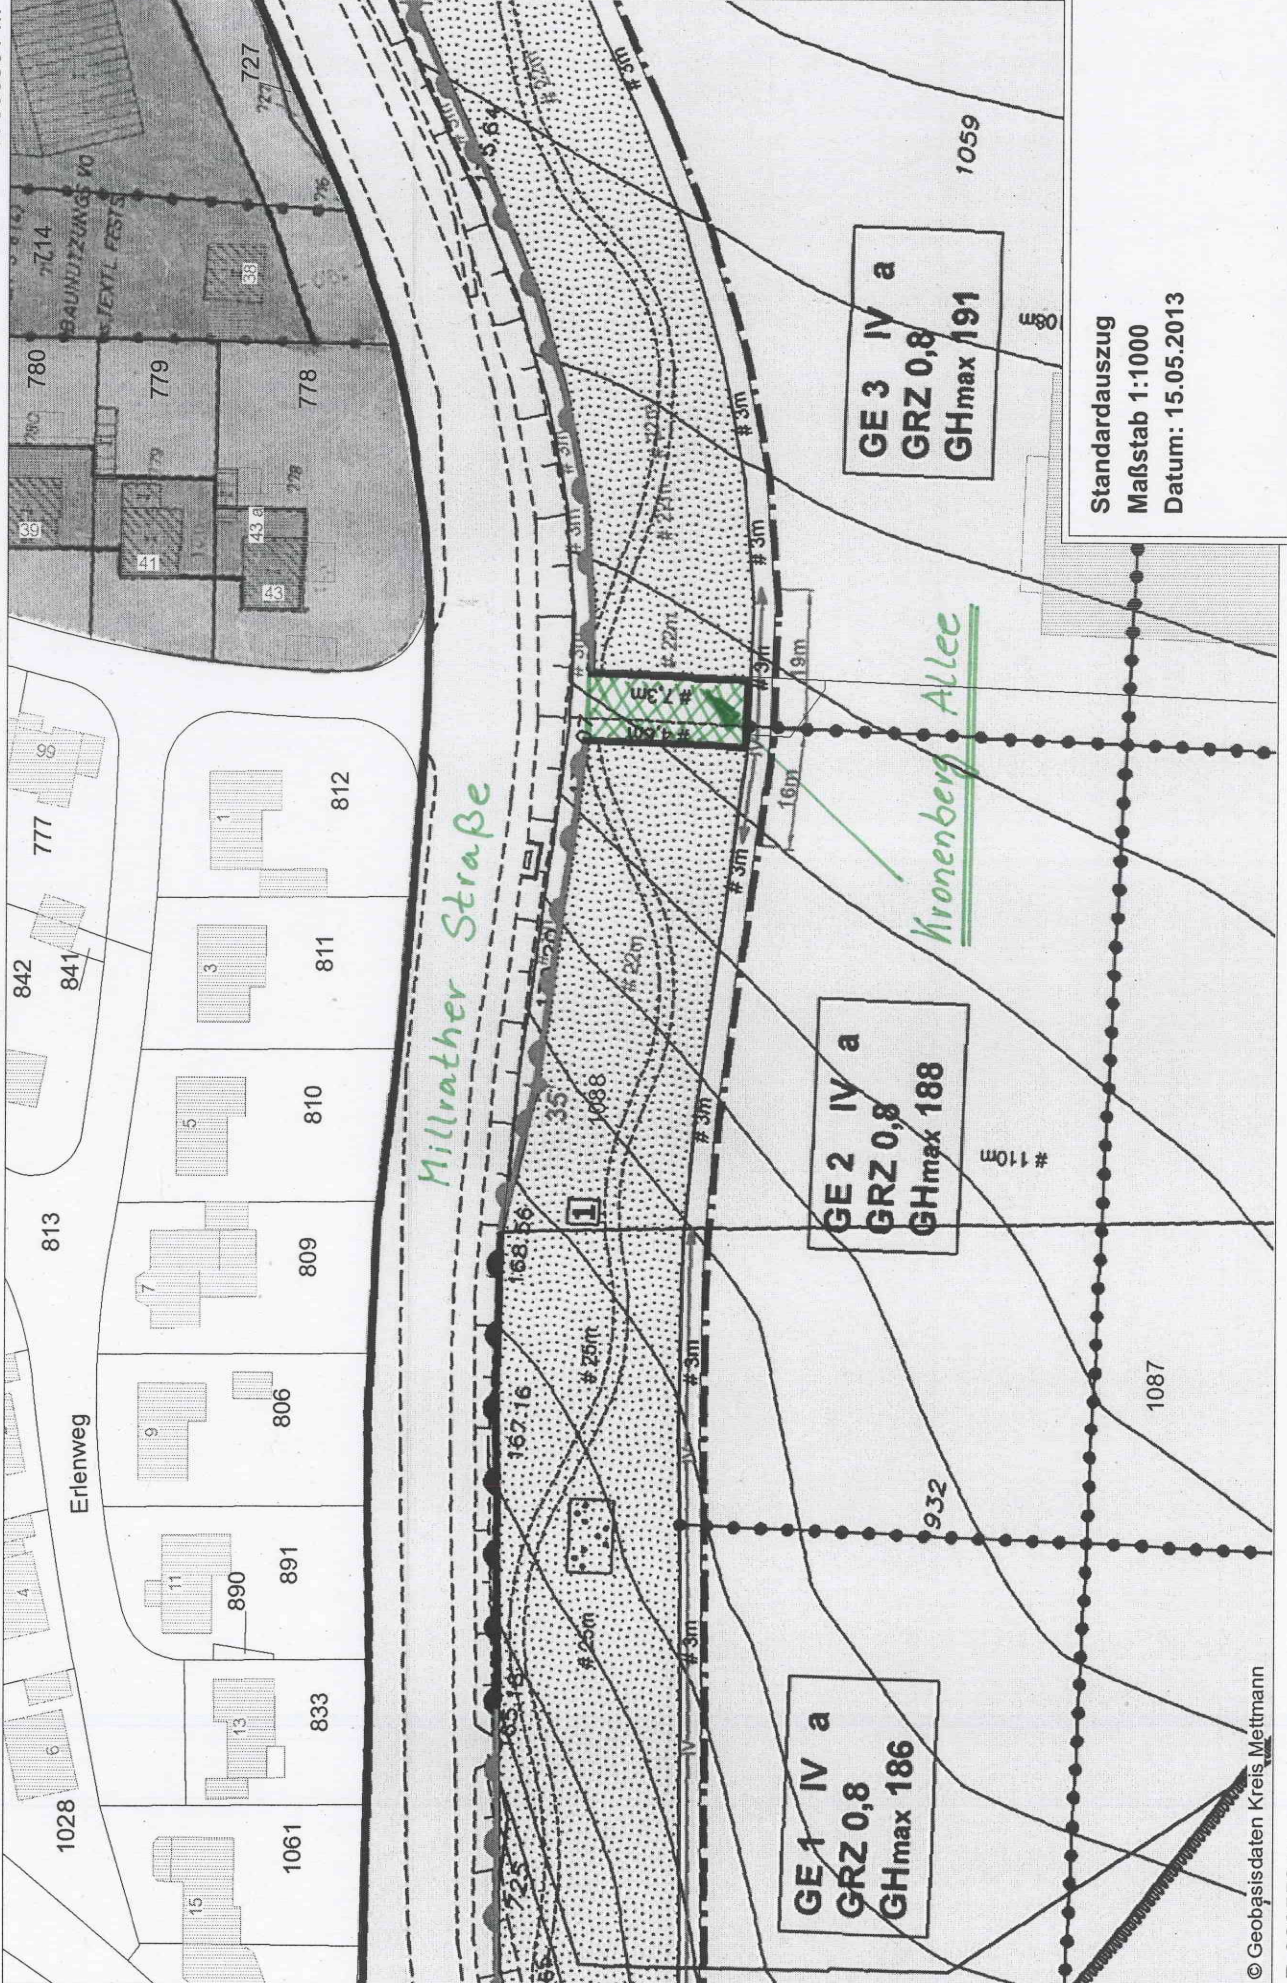

H 5675279 m

R 360831 m

Standardauszug  
 Maßstab 1:1000  
 Datum: 15.05.2013

nur für interne Zwecke © Stadt Haan

H 5675104 m

R 360558 m

© Geobasisdaten Kreis Mettmann