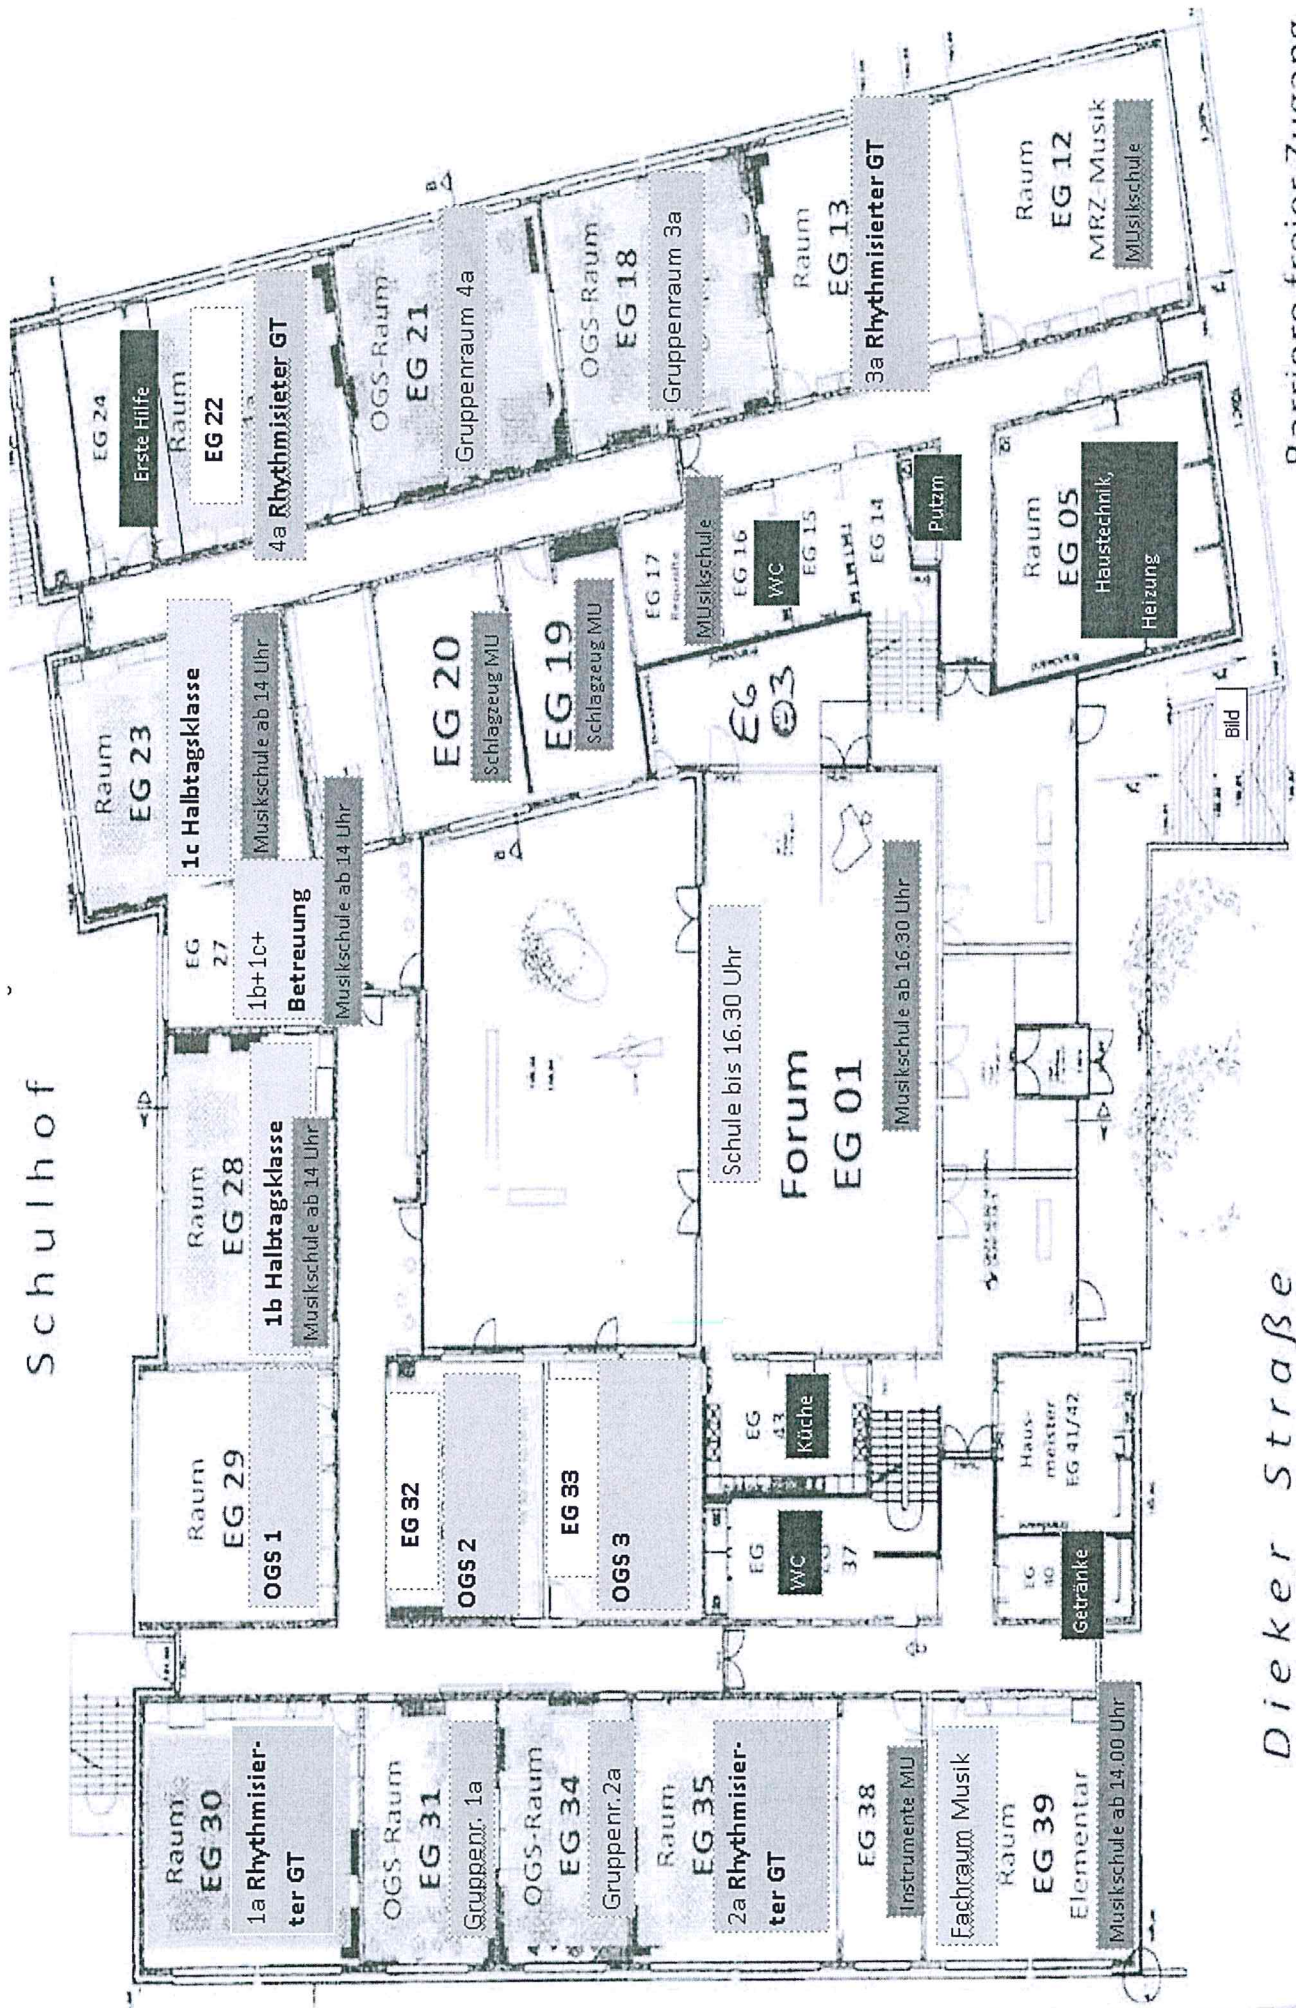

- Doppelnutzung aller Räume durch die Grundschule Mittelhaan und die Musikschule Haan e.V.
- tägliche Nutzung von morgens 8.00 Uhr bis 22.00 Uhr
- viel höhere Anmeldezahlen für den Offenen Ganztag als ursprünglich vorhersehbar
- Schülerzahl 2013 → 250
- Schülerzahl 2014 → 275
- 4 Rhythmisierete Ganztagsklassen mit insgesamt 102 Kindern
(25 Kinder pro Klasse, Unterricht, Lernzeiten, Förderungen, freies Spiel und Essen im Klassenraum)
- 3 OGS – Gruppen mit insgesamt 69 Kindern
(23 Kinder pro Gruppe, Hausaufgaben, Essen in EG 33, ehem. Mensa, freies Spiel)
- 1 Betreuungsgruppe mit 30 Kindern bis 13.35 Uhr
- insg. 201 Kinder in einer Betreuungssituation

Schulhof

Dieker Straße

Barriere freier Zugang

Räume im Obergeschoss (OG)