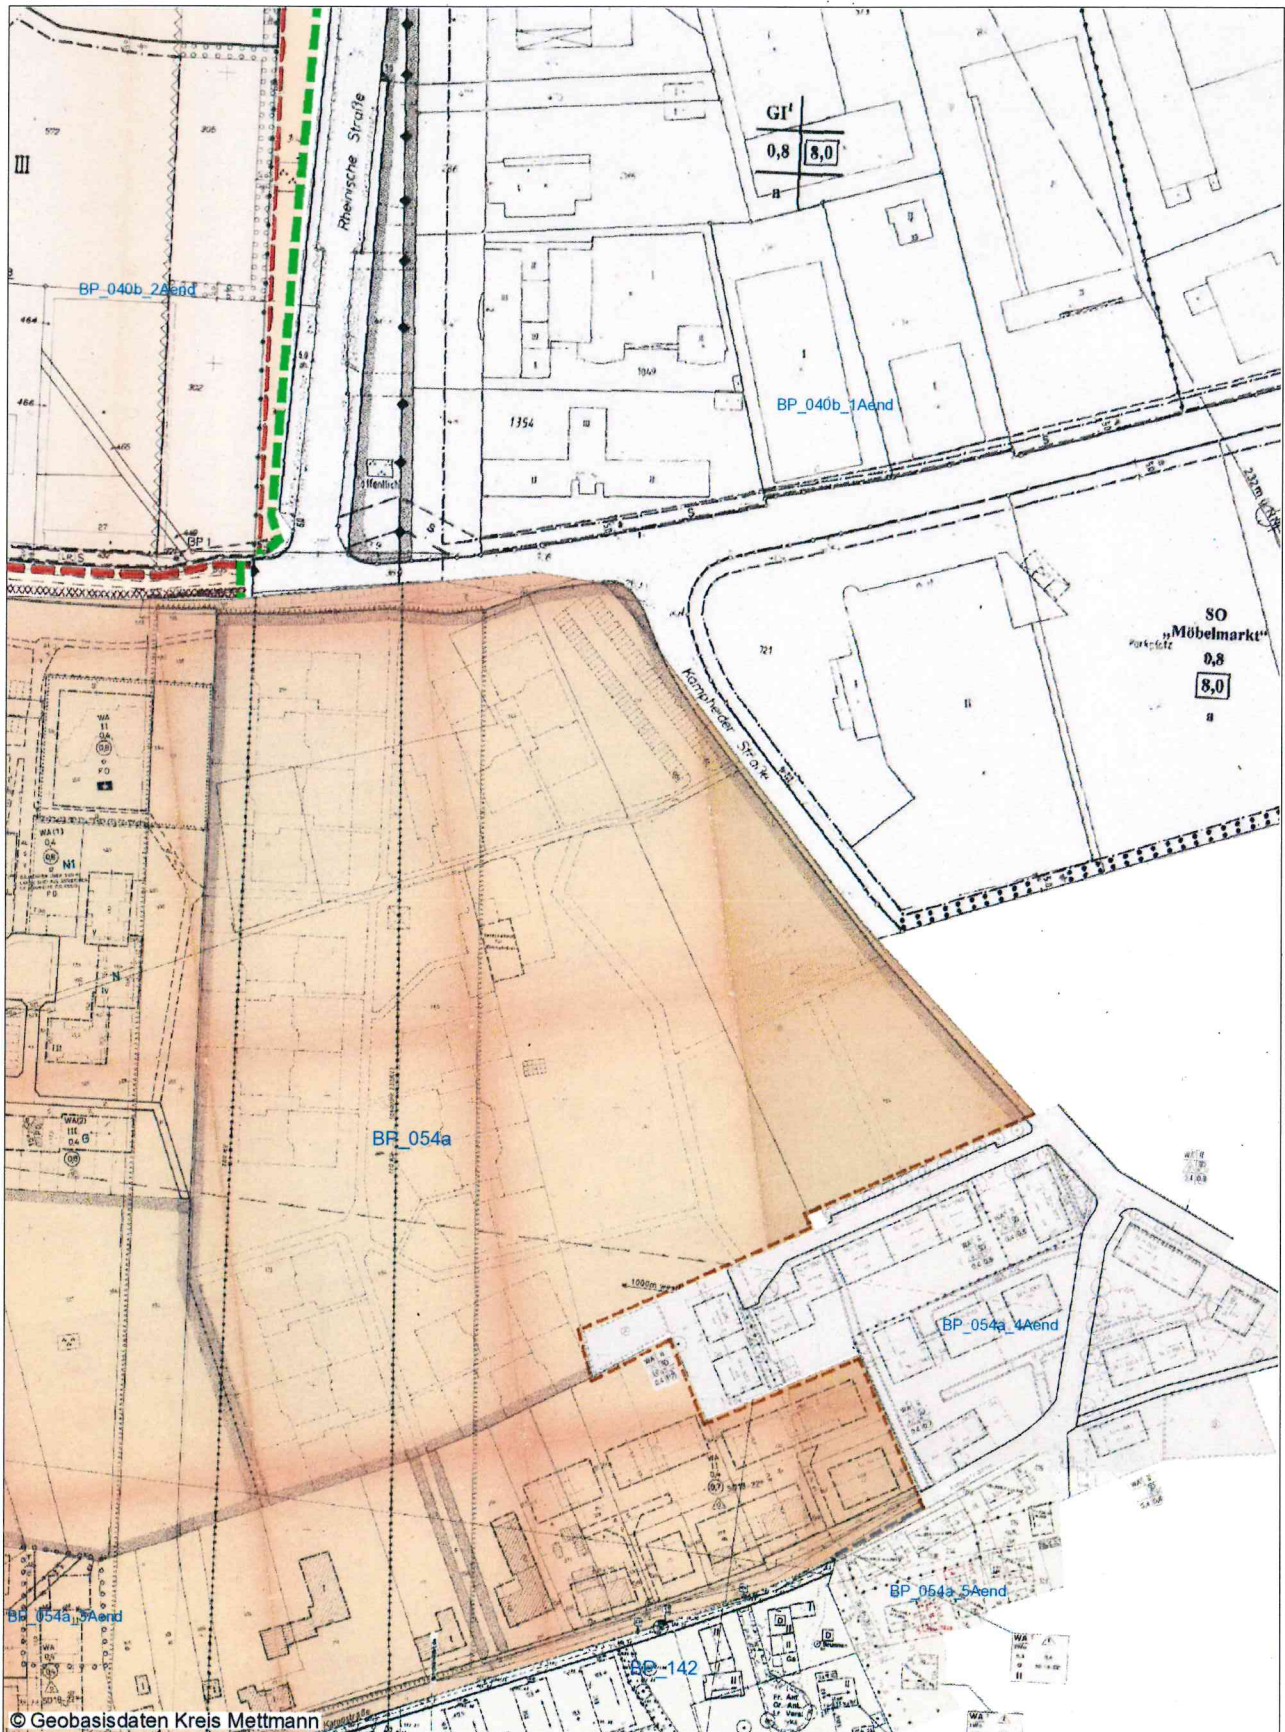

Standardauszug
Maßstab 1:2500
Datum: 05.11.2014

R 362712 m

H 5674332 m

H 5673737 m

© Geobasisdaten Kreis Mettmann

R 362273 m