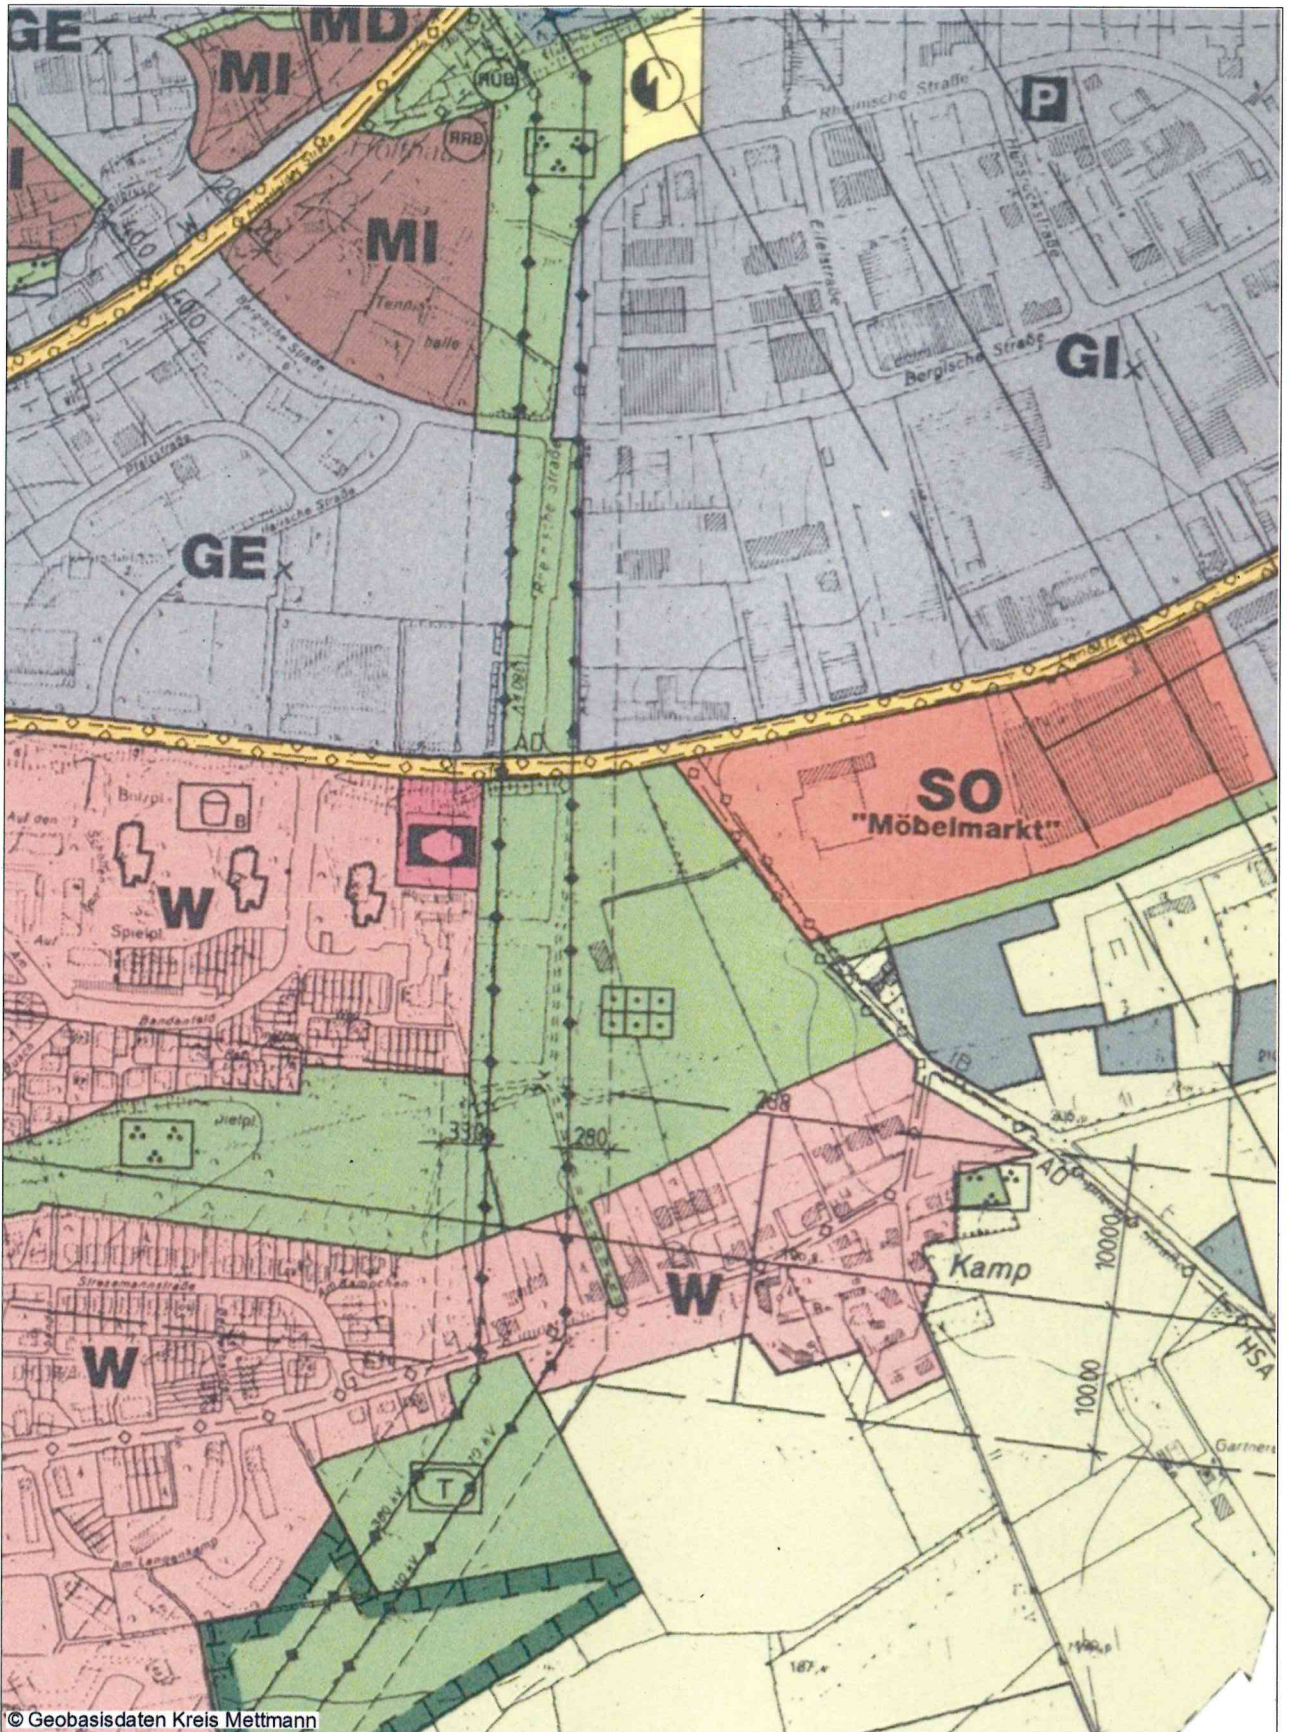

R 362900 m

H 5674658 m

H 5673469 m

© Geobasisdaten Kreis Mettmann

R 362021 m