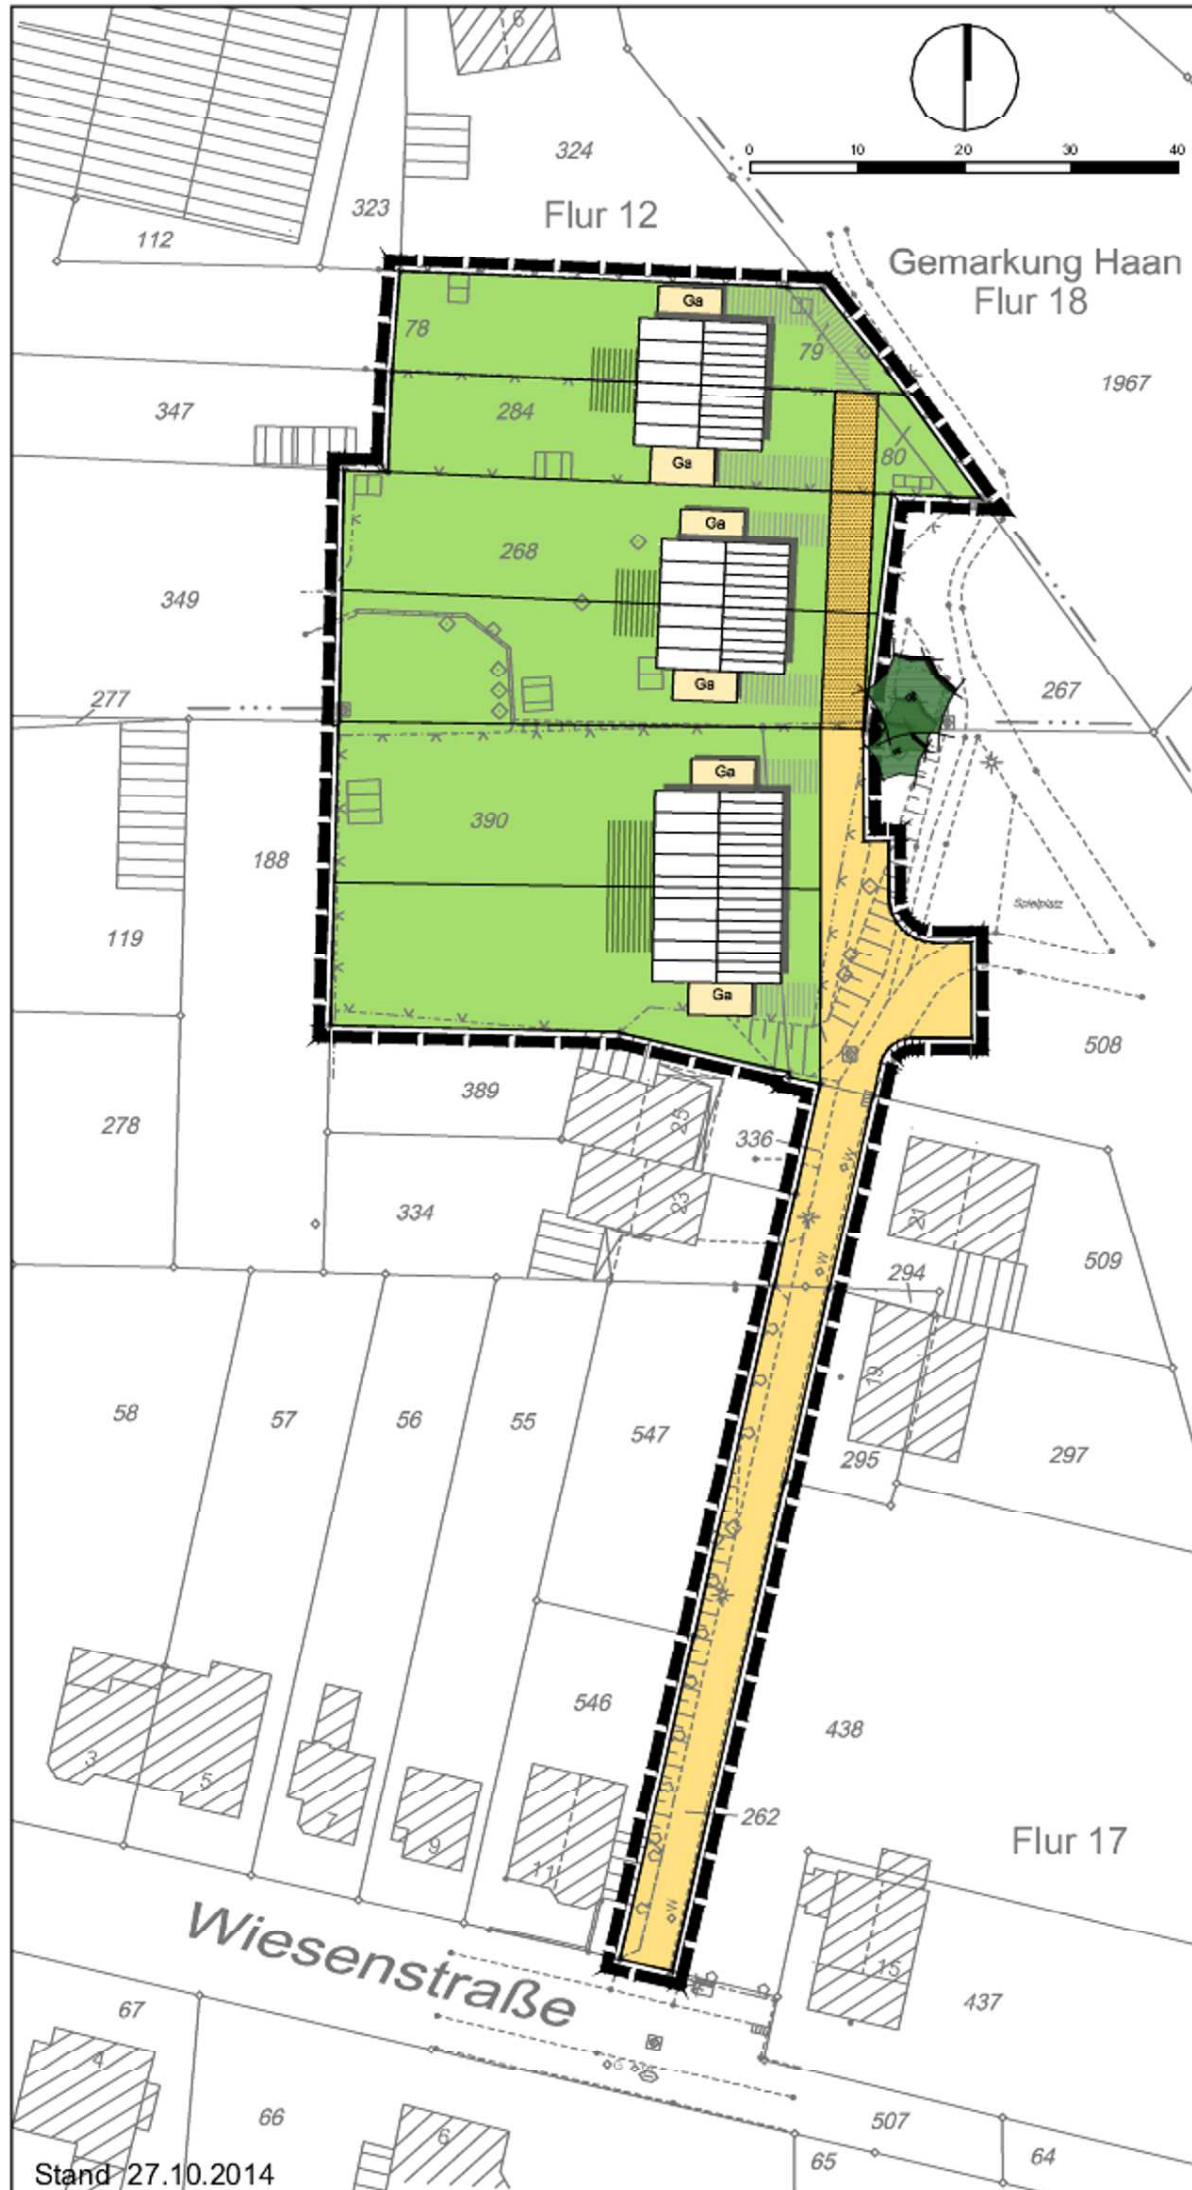

Anlage 2

Städtebauliches Konzept

Wiesenstraße, Haan

Maßstab 1:500

Stand 27.10.2014

Zur Pflanzstation 1
42781 Haan / Rheinland
mailto:isr-haan@isr-haan.de
www.isr-haan.de
Fax: -76

ISF INNOVATIVE STADT
TRAUM PLANUNG GmbH & Co. KG