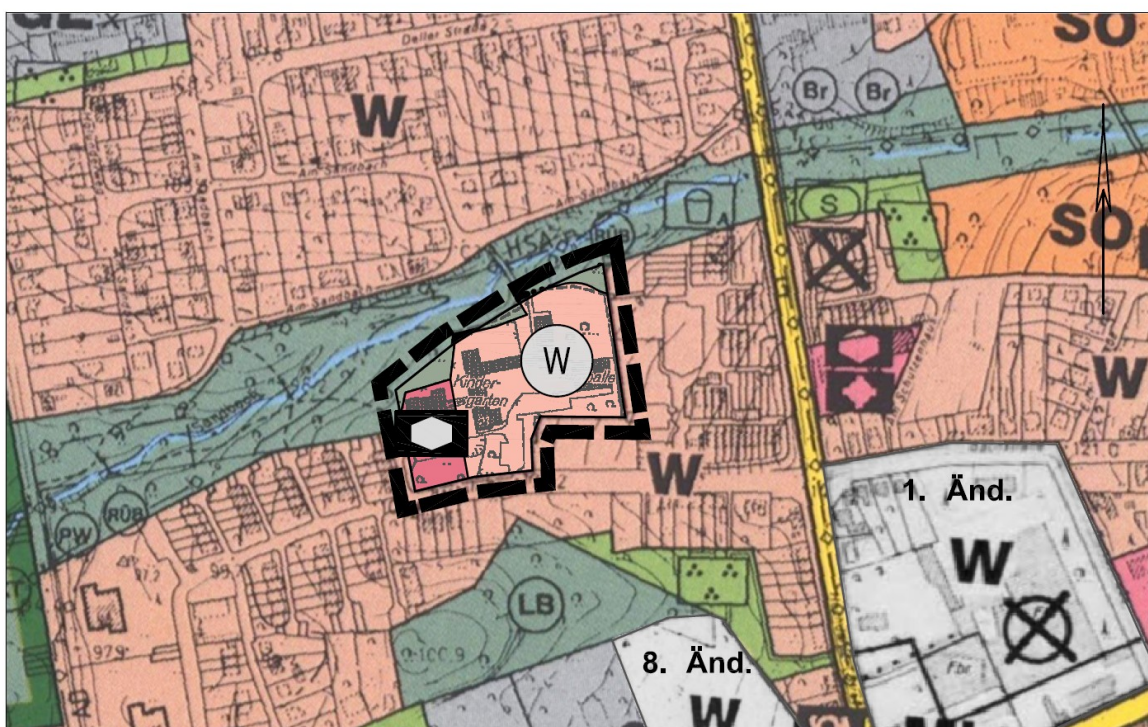

Gegenüberstellung bisher gültiger FNP und FNP - Anpassung

Auszug aus dem bisher gültigen Flächennutzungsplan

Maßstab 1:5000

35. Änderung des Flächennutzungsplans  
im Bereich "Bachstraße"

Maßstab 1:5000