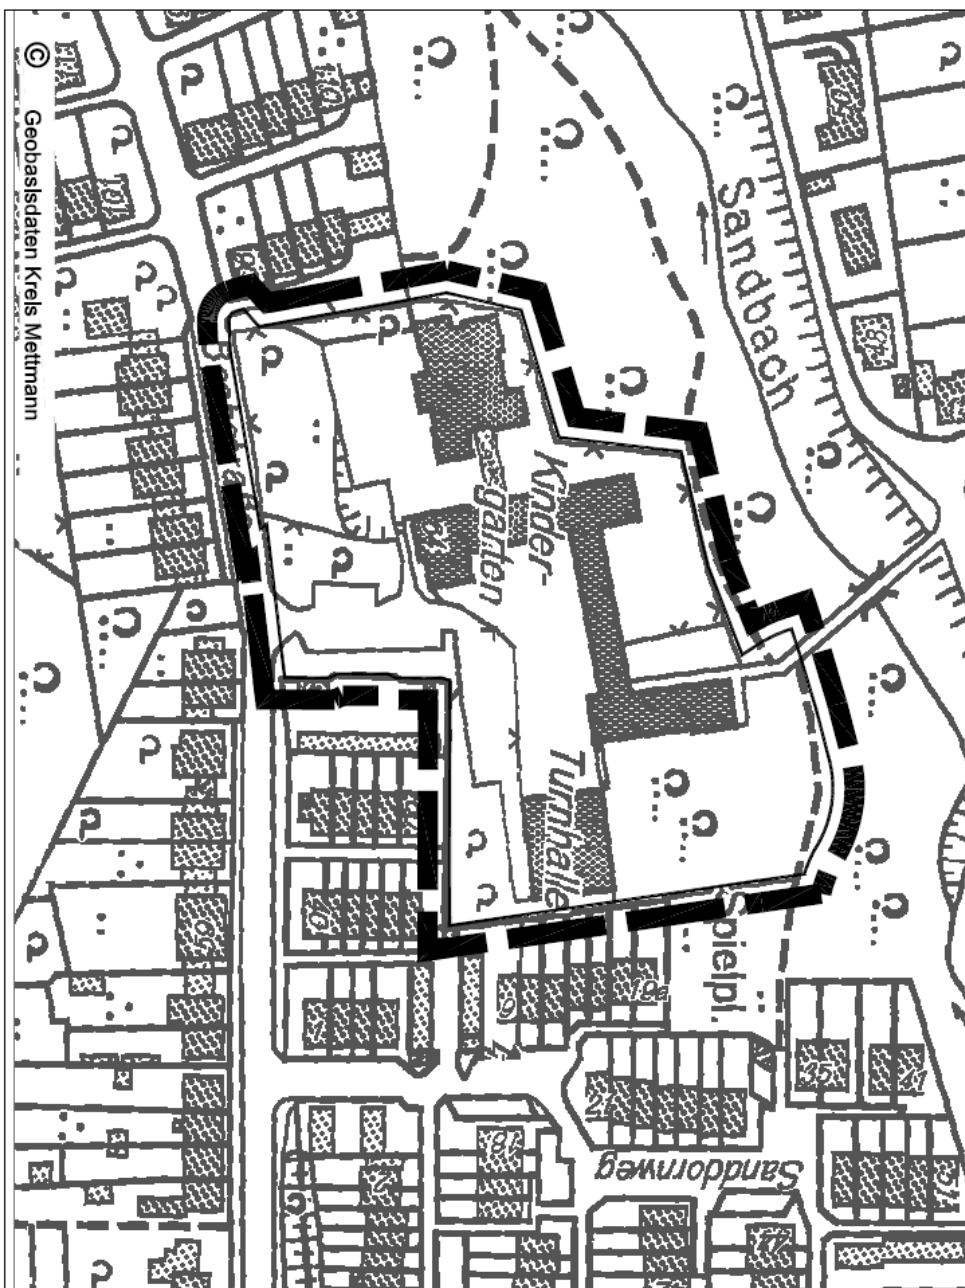

# Stadt Haan

Bebauungsplan Nr. 183 "Bachstraße"

© Geobasisdaten Kreis Mettmann

### Legende

 Geltungsbereich