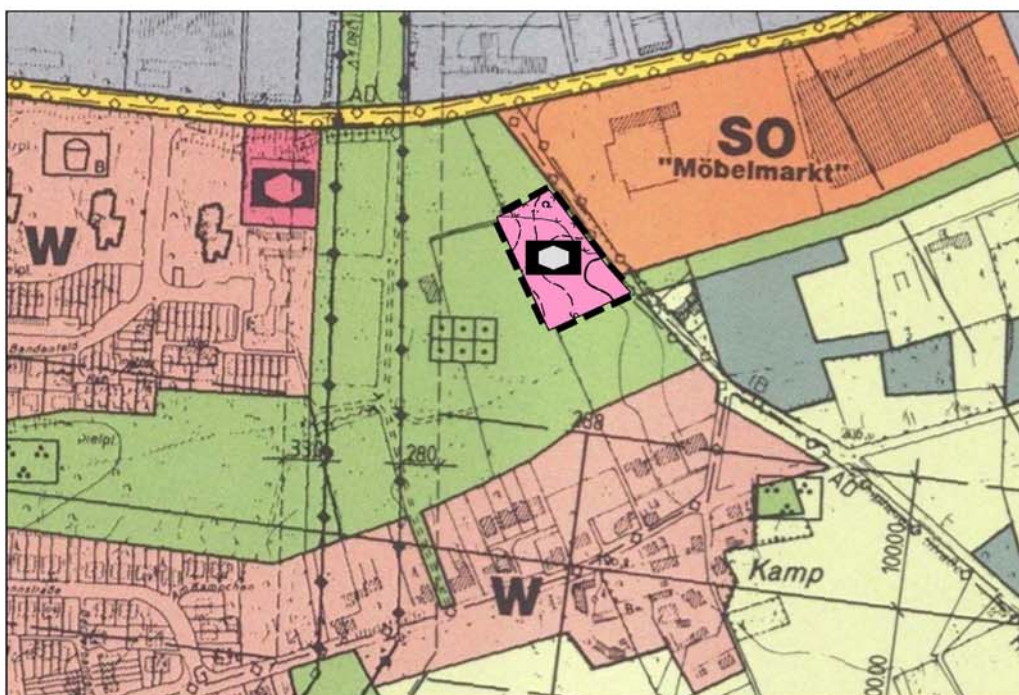

Vorentwurf der 34. Änderung des FNPs im Bereich „Kampheider Straße“

Auszug aus dem bisher gültigen Flächennutzungsplan

Maßstab 1 : 5.000

34. Änderung des Flächennutzungsplanes "Kampheider Straße"

Maßstab 1 : 5.000