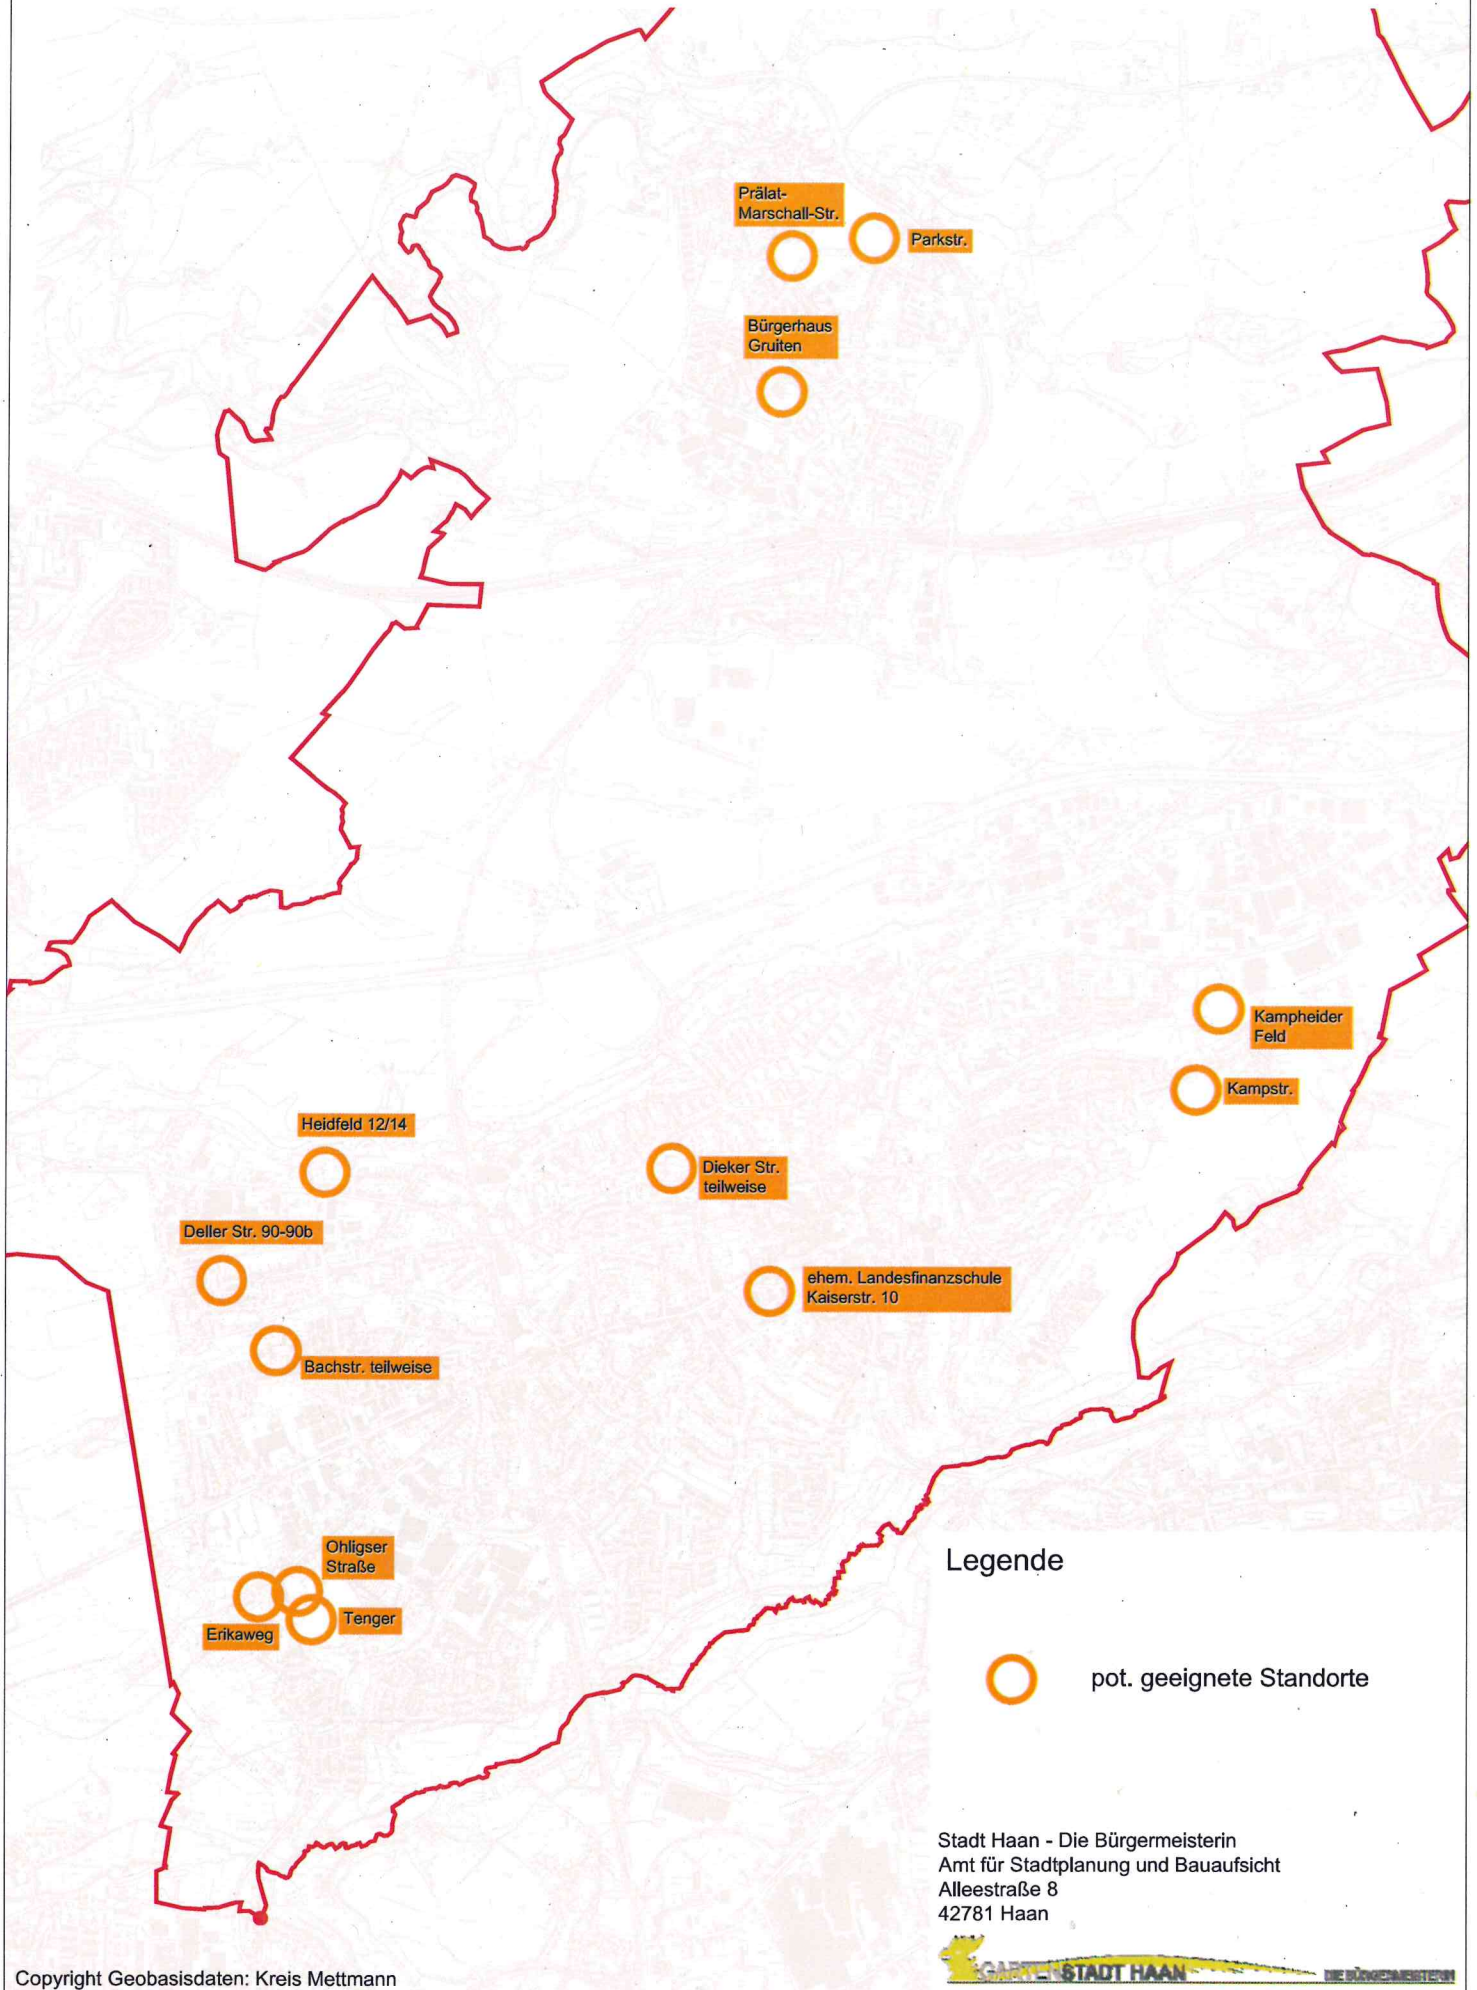

Potentiell geeignete Standorte für geförderten Wohnungsbau

Stand: Dezember 2015

Legende

○ pot. geeignete Standorte

Stadt Haan - Die Bürgermeisterin
Amt für Stadtplanung und Bauaufsicht
Alleestraße 8
42781 Haan