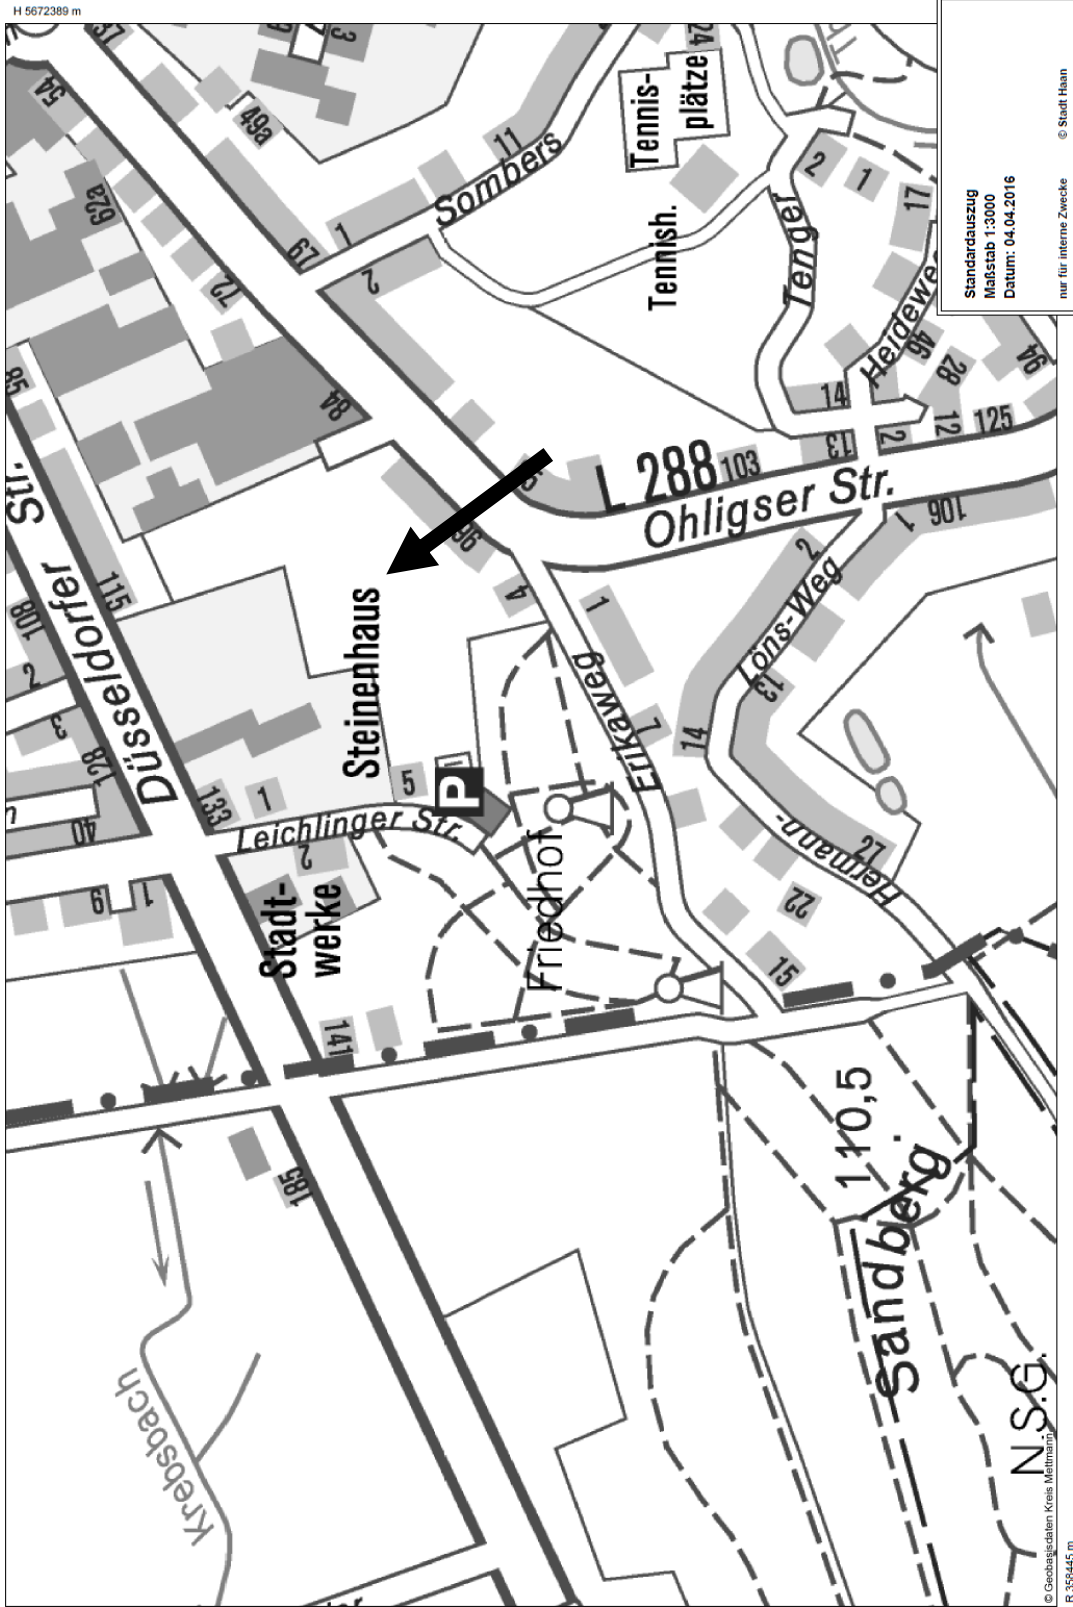

# Anlage 2: Auszug Stadtkarte

Standardauszug  
Maßstab 1:3000  
Datum: 04.04.2016

nur für interne Zwecke  
© Stadt Haan

© GeobaseGmbH, Kreis Mettmann  
R: 358445 m