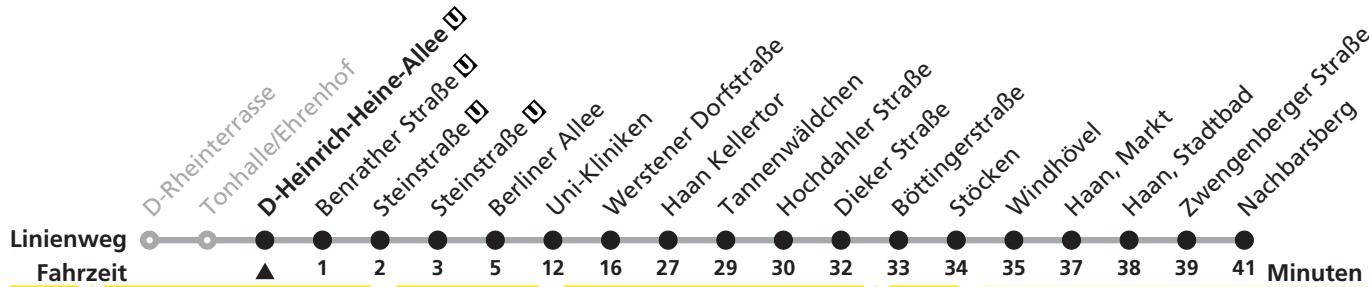

SB50

► D-Uni-Kliniken ► Haan, Markt ► Haan Nachbarsberg

Gültig ab 21.02.2016

Uhr	Montag - Freitag	Samstag	Sonn- und Feiertag	Uhr
0		22c	22c	0
1				1
2				2
3				3
4				4
5				5
6	48			6
7	08 28 48			7
8	08 38	12		8
9	08 38	12	16	9
10	08 38	12	16	10
11	08 38	12	16	11
12	08 38	12	16	12
13	08 38	12	16	13
14	08 38	12	16	14
15	08 38	12	16	15
16	08 28 48	12	16	16
17	08 28 48	12	16	17
18	08 28 48	12	16	18
19	12a	12	22b	19
20	22a	18a	22b	20
21	22b	18b	22b	21
22	22b	22b	22b	22
23	22b	22b	22b	23

Hinweise

- a Anschlussgarantie Haan, Markt an Li.784 nach Wuppertal und
- 1 Anschlussgarantie Haan, Markt an Li.786 nach Haan, Bettina-von-Arnim-Str.
- 2
- 3 b Anschlussgarantie Haan, Markt an Li.784 nach Wuppertal
- 4
- 5 c bis Haan, Markt
- 6
- 7
- 8
- 9
- 10
- 11
- 12
- 13
- 14
- 15
- 16
- 17
- 18
- 19
- 20
- 21
- 22
- 23

Schlauer Nummer 01806. 50 40 30 (20 Cent/Verbindung aus dem deutschen Festnetz; Mobilfunk max. 60 Cent/Verbindung)
Am 24., 25., 26., 31. Dezember und am 1. Januar gilt ein Sonderfahrplan, den Sie in Rheinbahn-Fahrzeugen und -KundenCentern erhalten.