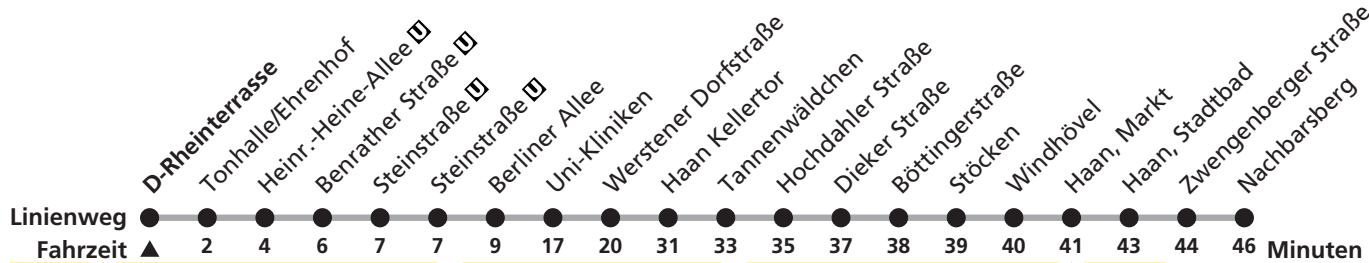

SB50

► D-Uni-Kliniken ► D-Heinrich-Heine-Allee U ► D-Rheinterrasse

Gültig ab 21.02.2016

Uhr	Montag - Freitag	Samstag	Sonn- und Feiertag
0		04a	04b
1			
2			
3			
4			
5	45c		
6	05 25 45		
7	05 25 45	10	
8	05 25 45	10	10
9	05 35	10	10
10	05 35	10	10
11	05 35	10	10
12	05 35	10	10
13	05 35	10	10
14	05 35	10	10
15	05 35	10	10
16	05 35	10	10
17	05 25 45	10	10
18	05 25 45	10	10
19	05 35	10	04
20	04	05	04
21	04	05	04
22	04	04	04
23	04	04	04

Hinweise

a nicht während der Osterferien

b Sonntag

c bis D-Uni-Kliniken

Schlauer Nummer 01806. 50 40 30 (20 Cent/Verbindung aus dem deutschen Festnetz; Mobilfunk max. 60 Cent/Verbindung)
Am 24., 25., 26., 31. Dezember und am 1. Januar gilt ein Sonderfahrplan, den Sie in Rheinbahn-Fahrzeugen und -KundenCentern erhalten.

SB50

► D-Uni-Kliniken ► Haan, Markt ► Haan Nachbarsberg

Gültig ab 21.02.2016

Uhr	Montag - Freitag	Samstag	Sonn- und Feiertag	Uhr	Hinweise
0		19e	19e	0	a Anschlussgarantie Haan, Markt an Li.784 nach Wuppertal und Anschlussgarantie Haan, Markt an Li.786 nach Haan, Bettina-von-Arnim-Str.
1				1	
2				2	
3				3	
4				4	b nur freitags
5				5	bis D-Heinrich-Heine-Allee
6	44			6	c Anschlussgarantie Haan, Markt an Li.784 nach Wuppertal
7	04 24 44			7	d bis D-Heinrich-Heine-Allee
8	04 34	08		8	e bis Haan, Markt
9	04 34	08	12	9	
10	04 34	08	12	10	
11	04 34	08	12	11	
12	04 34	08	12	12	
13	04 34	08	12	13	
14	04 34	08	12	14	
15	04 34	08	12	15	
16	04 24 44	08	12	16	
17	04 24 44	08	12	17	
18	04 24 44	08	12	18	
19	08a	08	19c	19	
20	19a 49d	14a 44d	19c 49d	20	
21	19c 49d	14c 49d	19c 49d	21	
22	19c 39d 59d	19c 39d 59d	19c 39d 59d	22	
23	19c 39b 59b	19c 39d 59d	19c	23	

Schlau Nummer 01806. 50 40 30 (20 Cent/Verbindung aus dem deutschen Festnetz; Mobilfunk max. 60 Cent/Verbindung)
Am 24., 25., 26., 31. Dezember und am 1. Januar gilt ein Sonderfahrplan, den Sie in Rheinbahn-Fahrzeugen und -KundenCentern erhalten.