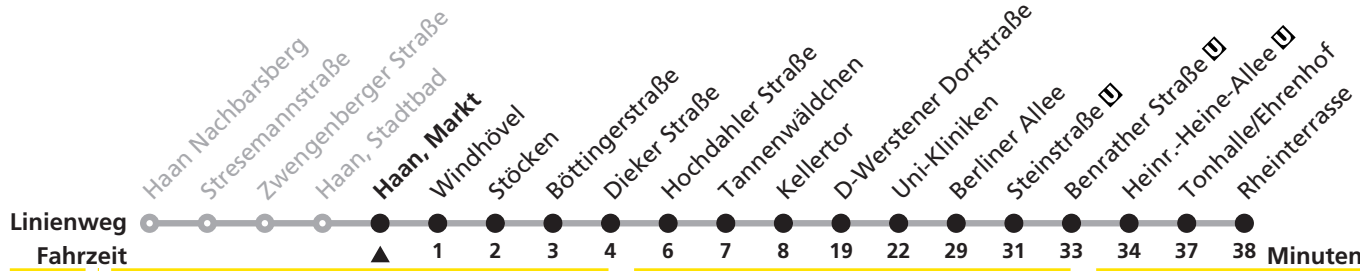

SB50

► D-Uni-Kliniken ► D-Heinrich-Heine-Allee U ► D-Rheinterrasse

Gültig ab 21.02.2016

Uhr	Montag - Freitag	Samstag	Sonn- und Feiertag
0		04a	04b
1			
2			
3			
4			
5	45c		
6	05 25 45		
7	05 25 45	10	
8	05 25 45	10	10
9	05 35	10	10
10	05 35	10	10
11	05 35	10	10
12	05 35	10	10
13	05 35	10	10
14	05 35	10	10
15	05 35	10	10
16	05 35	10	10
17	05 25 45	10	10
18	05 25 45	10	10
19	05 35	10	04
20	04	05	04
21	04	05	04
22	04	04	04
23	04	04	04

Hinweise

a nicht während der Osterferien

b Sonntag

c bis D-Uni-Kliniken

Schlauer Nummer 01806. 50 40 30 (20 Cent/Verbindung aus dem deutschen Festnetz; Mobilfunk max. 60 Cent/Verbindung)
Am 24., 25., 26., 31. Dezember und am 1. Januar gilt ein Sonderfahrplan, den Sie in Rheinbahn-Fahrzeugen und -KundenCentern erhalten.

SB50

► D-Uni-Kliniken ► Haan, Markt ► Haan Nachbarsberg

Gültig ab 21.02.2016

Uhr	Montag - Freitag	Samstag	Sonn- und Feiertag	Uhr	Hinweise
0		19e	19e	0	a Anschlussgarantie Haan, Markt an Li.784 nach Wuppertal und Anschlussgarantie Haan, Markt an Li.786 nach Haan, Bettina-von-Arnim-Str.
1				1	
2				2	
3				3	
4				4	b nur freitags
5				5	bis D-Heinrich-Heine-Allee
6	44			6	c Anschlussgarantie Haan, Markt an Li.784 nach Wuppertal
7	04 24 44			7	d bis D-Heinrich-Heine-Allee
8	04 34	08		8	e bis Haan, Markt
9	04 34	08	12	9	
10	04 34	08	12	10	
11	04 34	08	12	11	
12	04 34	08	12	12	
13	04 34	08	12	13	
14	04 34	08	12	14	
15	04 34	08	12	15	
16	04 24 44	08	12	16	
17	04 24 44	08	12	17	
18	04 24 44	08	12	18	
19	08a	08	19c	19	
20	19a 49d	14a 44d	19c 49d	20	
21	19c 49d	14c 49d	19c 49d	21	
22	19c 39d 59d	19c 39d 59d	19c 39d 59d	22	
23	19c 39b 59b	19c 39d 59d	19c	23	

Schlau Nummer 01806. 50 40 30 (20 Cent/Verbindung aus dem deutschen Festnetz; Mobilfunk max. 60 Cent/Verbindung)
Am 24., 25., 26., 31. Dezember und am 1. Januar gilt ein Sonderfahrplan, den Sie in Rheinbahn-Fahrzeugen und -KundenCentern erhalten.