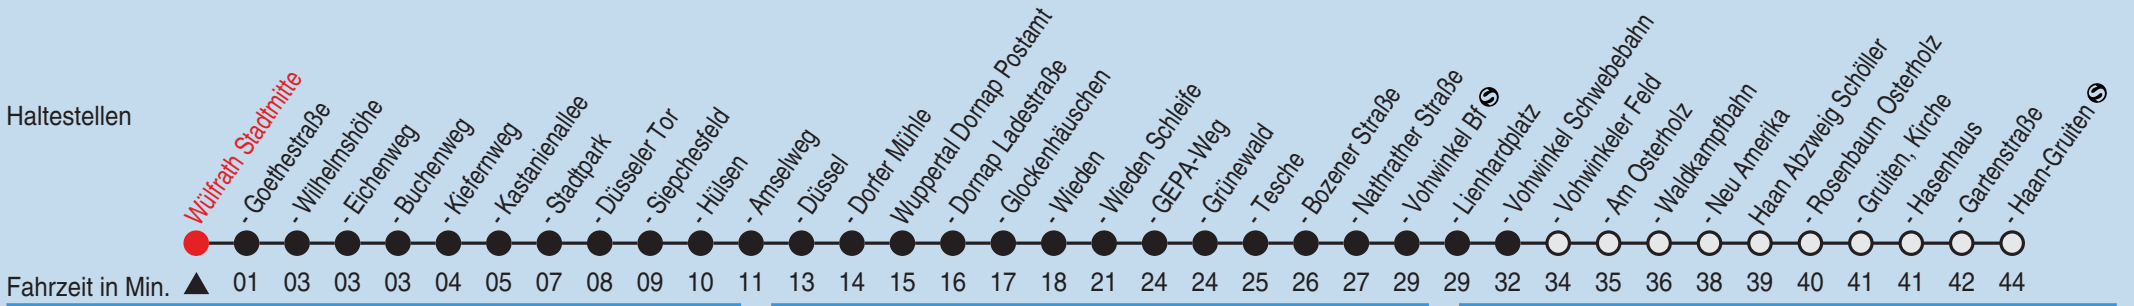

24.12., 25.12., 26.12., 31.12. sowie 1.1. Verkehr nach Sonderfahrplan.  
 Info Telefon 0180 6 504030 (Festnetz 20 Cent pro Anruf; 60 Cent pro Anruf aus den Mobilfunknetzen), Unterwegs per Handy über [www.wsw-mobil.de](http://www.wsw-mobil.de)

Hier geht es zum Abfahrtsmonitor

# Fahrplan

Gültig ab 12.06.2016 Alle Angaben ohne Gewähr

Bus **641**

Richtung: Haan-Gruiten

Uhr montags - freitags		Uhr samstags		Uhr sonn- und feiertags	
4	46 <sup>A</sup> <sub>B</sub>	4		4	
5	46	5		5	
6	16 <sup>C</sup> 46	6	15	6	
7	16 <sup>C</sup> 46	7	15 <sup>C</sup> 45 <sup>B</sup>	7	
8	16 <sup>C</sup> 46	8	15 45 <sup>B</sup>	8	
9	16 <sup>C</sup> 46	9	15 <sup>C</sup> 45 <sup>B</sup>	9	15
10	16 <sup>C</sup> 46	10	15 <sup>C</sup> 45 <sup>B</sup>	10	
11	16 <sup>C</sup> 46	11	15 <sup>C</sup> 45 <sup>B</sup>	11	15 <sup>C</sup>
12	16 <sup>C</sup> 46	12	15 45 <sup>B</sup>	12	
13	16 <sup>C</sup> 46	13	15	13	15 <sup>C</sup>
14	16 <sup>C</sup> 46	14	15 <sup>C</sup>	14	15
15	16 <sup>C</sup> 46	15	15	15	15 <sup>C</sup>
16	16 <sup>C</sup> 46	16	15	16	15
17	16 <sup>C</sup> 46	17	15	17	15 <sup>C</sup>
18	16 <sup>C</sup> 46 <sup>B</sup>	18	15	18	15
19	16 46 <sup>B</sup>	19	15	19	15 <sup>C</sup>
20	16 46 <sup>B</sup>	20	15	20	15
21	16	21		21	
22	23	22	23	22	23
23	53	23	53	23	53

Fahrten ohne Zielangabe verkehren bis W-Vohwinkel Schwebbahn B=bis Wuppertal Wieden Schleife  
 A=Umsteigefreie Weiterfahrt ab Wieden Schleife als Linie 601 nach W-Elberfeld. C=bis Haan-Gruiten

Hier geht es zum Abfahrtsmonitor