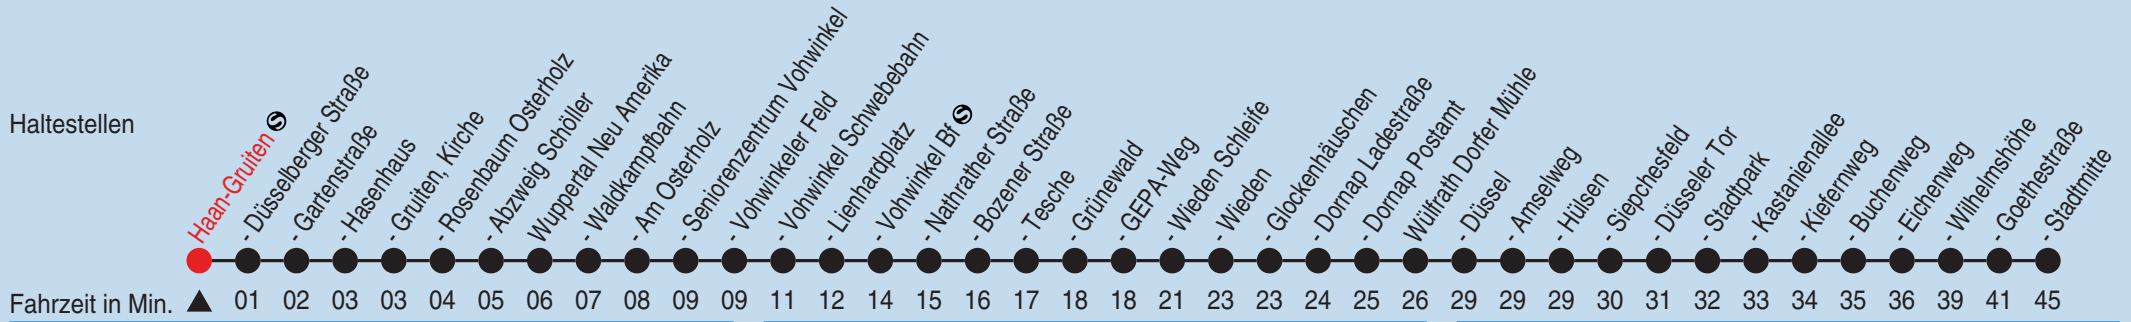

# Fahrplan

Gültig ab 12.06.2016 Alle Angaben ohne Gewähr

Bus **641**

Richtung: **Wülfrath Stadtmitte**

Uhr montags - freitags		Uhr samstags		Uhr sonn- und feiertags	
5		5		5	
6	04	6		6	
7	04	7	58	7	
8	04	8		8	
9	04	9	58	9	
10	04	10	58	10	
11	04	11	58	11	58
12	04	12		12	
13	04	13		13	58
14	04	14	58	14	
15	04	15		15	58
16	04	16		16	
17	04	17		17	58
18	04	18		18	
19	04	19		19	58
20		20		20	
21		21		21	
22		22		22	

24.12., 25.12., 26.12., 31.12. sowie 1.1. Verkehr nach Sonderfahrplan.  
 Info Telefon 0180 6 504030 (Festnetz 20 Cent pro Anruf; 60 Cent pro Anruf aus den Mobilfunknetzen), Unterwegs per Handy über [www.wsw-mobil.de](http://www.wsw-mobil.de)

Hier geht es zum Abfahrtsmonitor

Fahrten ohne Zielangabe verkehren bis W-Vohwinkel Schwebbahn B=bis Wuppertal Wieden Schleife  
 A=Umsteigefreie Weiterfahrt ab Wieden Schleife als Linie 601 nach W-Elberfeld. C=bis Haan-Gruiten

Hier geht es zum Abfahrtsmonitor