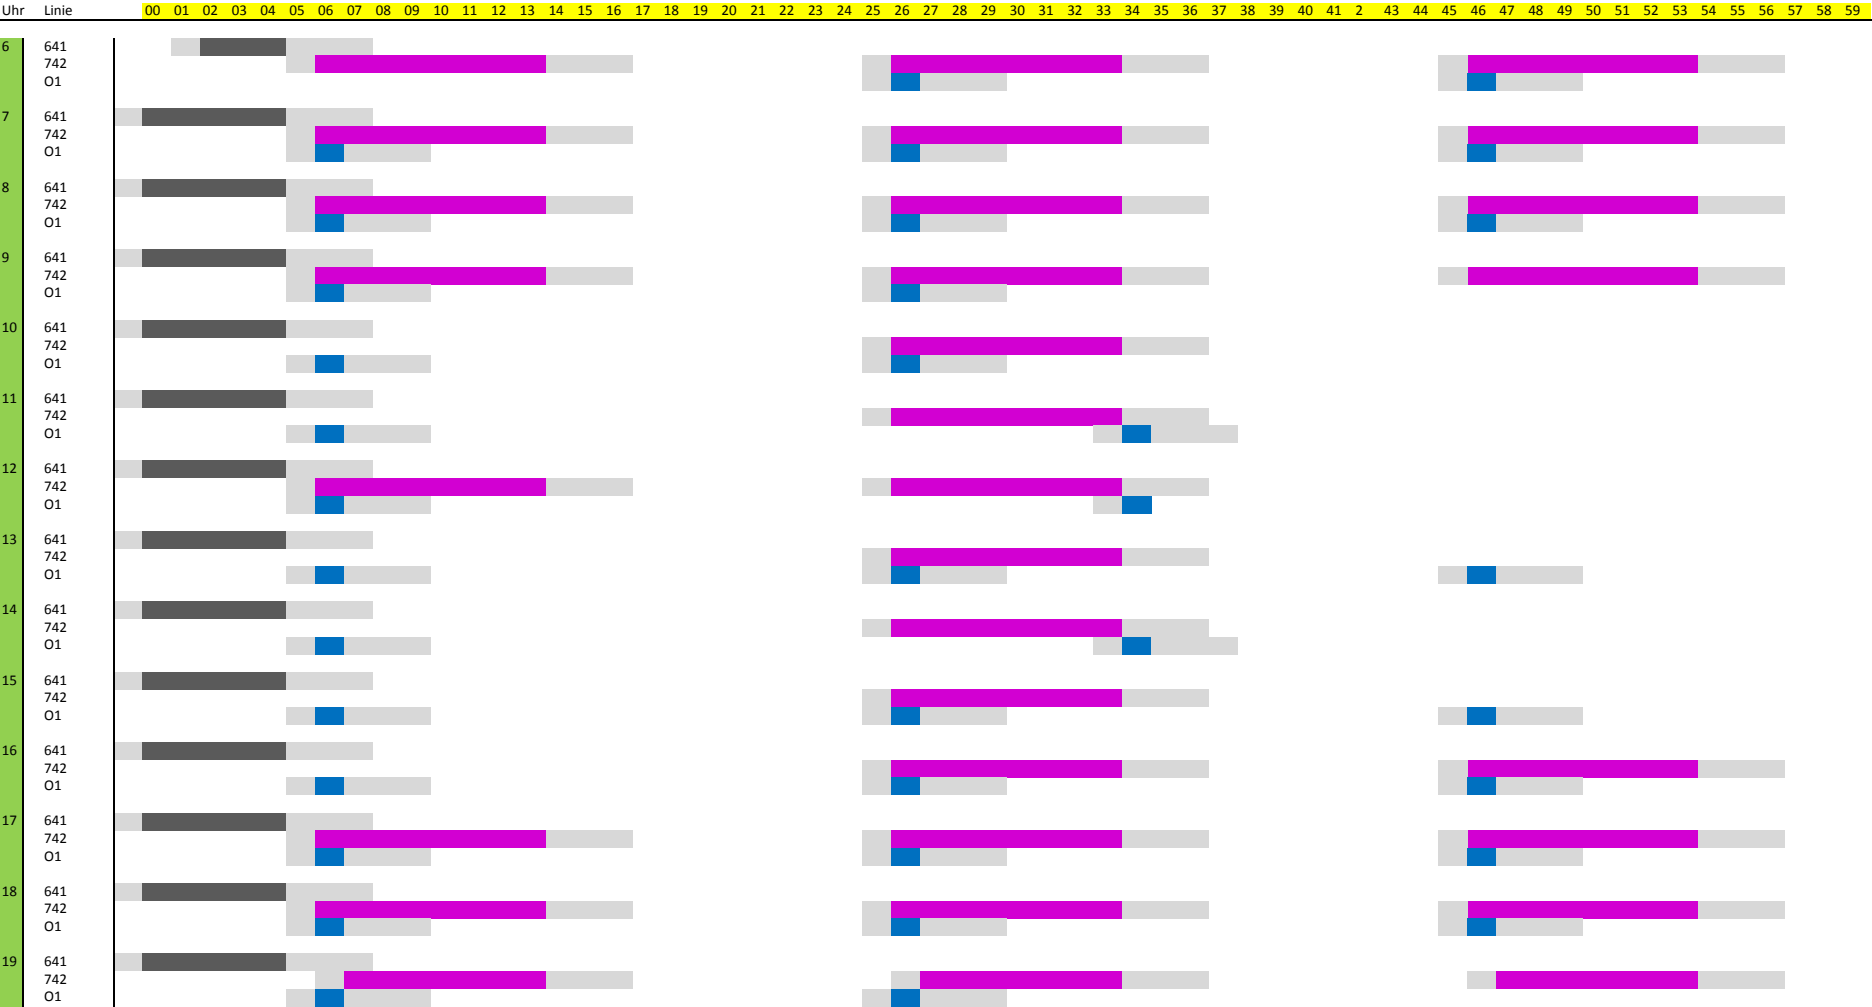

Standzeiten der Linienbusse 742, O1 an der Haltestelle "Haan-Gruiten", Fahrtrichtung Haan
Montag - Freitag im Zeitraum von 6-20 Uhr*

*ungefähre Angaben auf der Grundlage der Aushangfahrpläne vom 08.01.2017, Fahrplandaten (bunt, dunkelgrau) mit Toleranzgrenze von -59 Sek. bis + 3:00 Min (hellgrau) gem. VRR-Qualitätsstandards; nur für interne Zwecke

Standzeiten der Linienbusse 641, 742, O1 an der Haltestelle "Haan-Gruiten", Fahrtrichtung Düsseldorf Straße
 Montag - Freitag im Zeitraum von 6-20 Uhr*

*ungefähre Angaben auf der Grundlage der Aushangfahrpläne vom 08.01.2017, Fahrplandaten (bunt, dunkelgrau) mit Toleranzgrenze von -59 Sek. bis + 3:00 Min (hellgrau) gem. VRR-Qualitätsstandards; nur für interne Zwecke