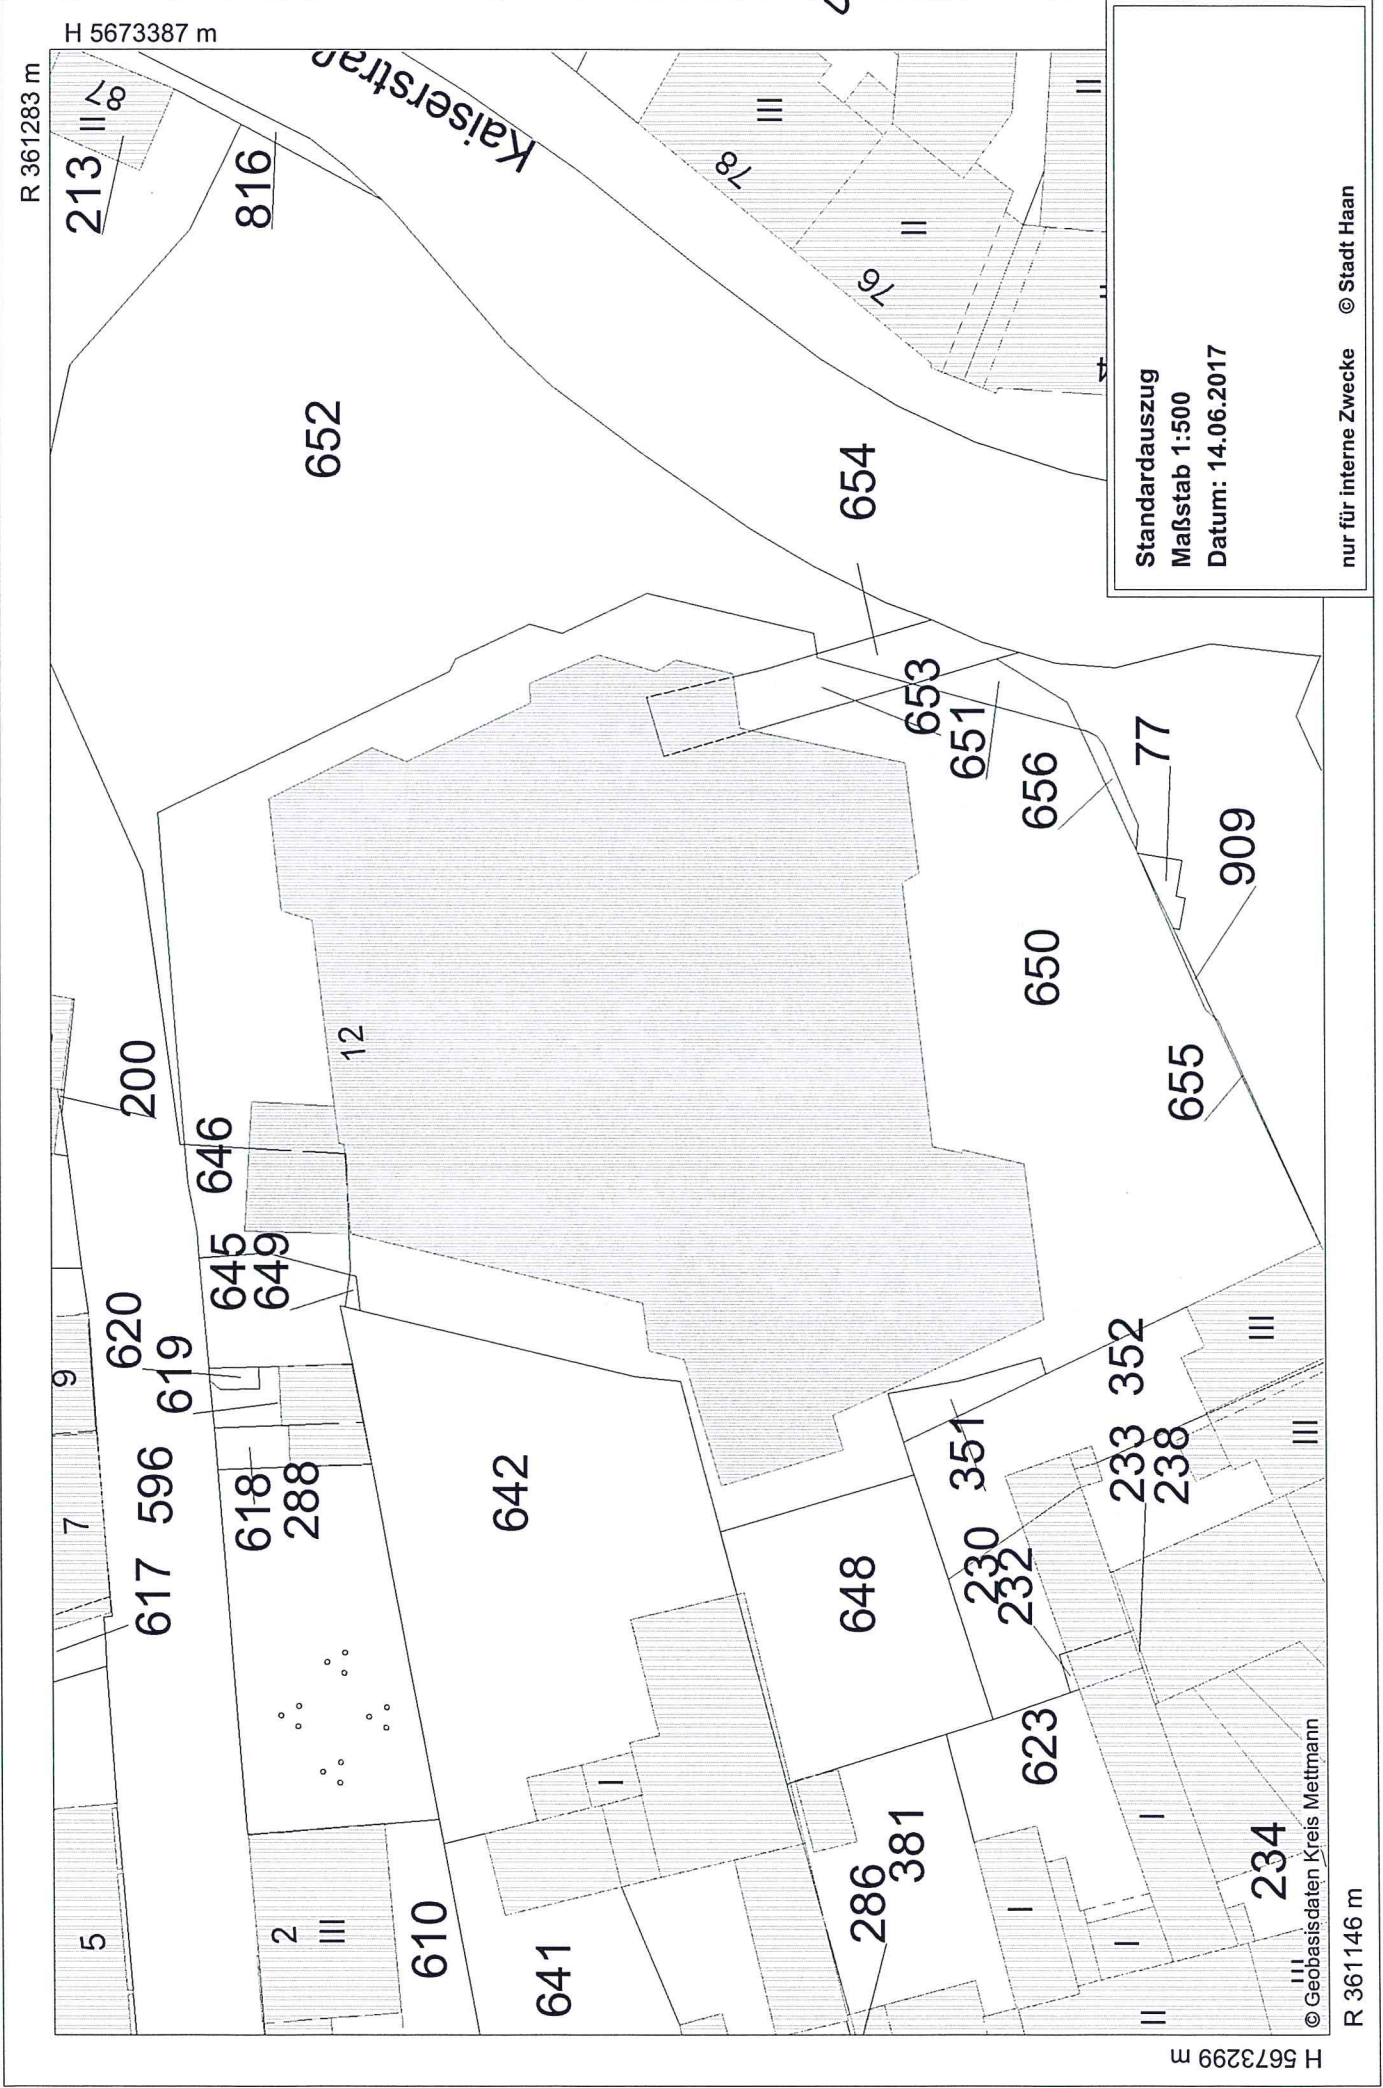

Am Lage 5

Standardauszug
Maßstab 1:500
Datum: 14.06.2017

nur für interne Zwecke © Stadt Haan

© Geobasisdaten Kreis Mettmann

R 361146 m

H 5673299 m