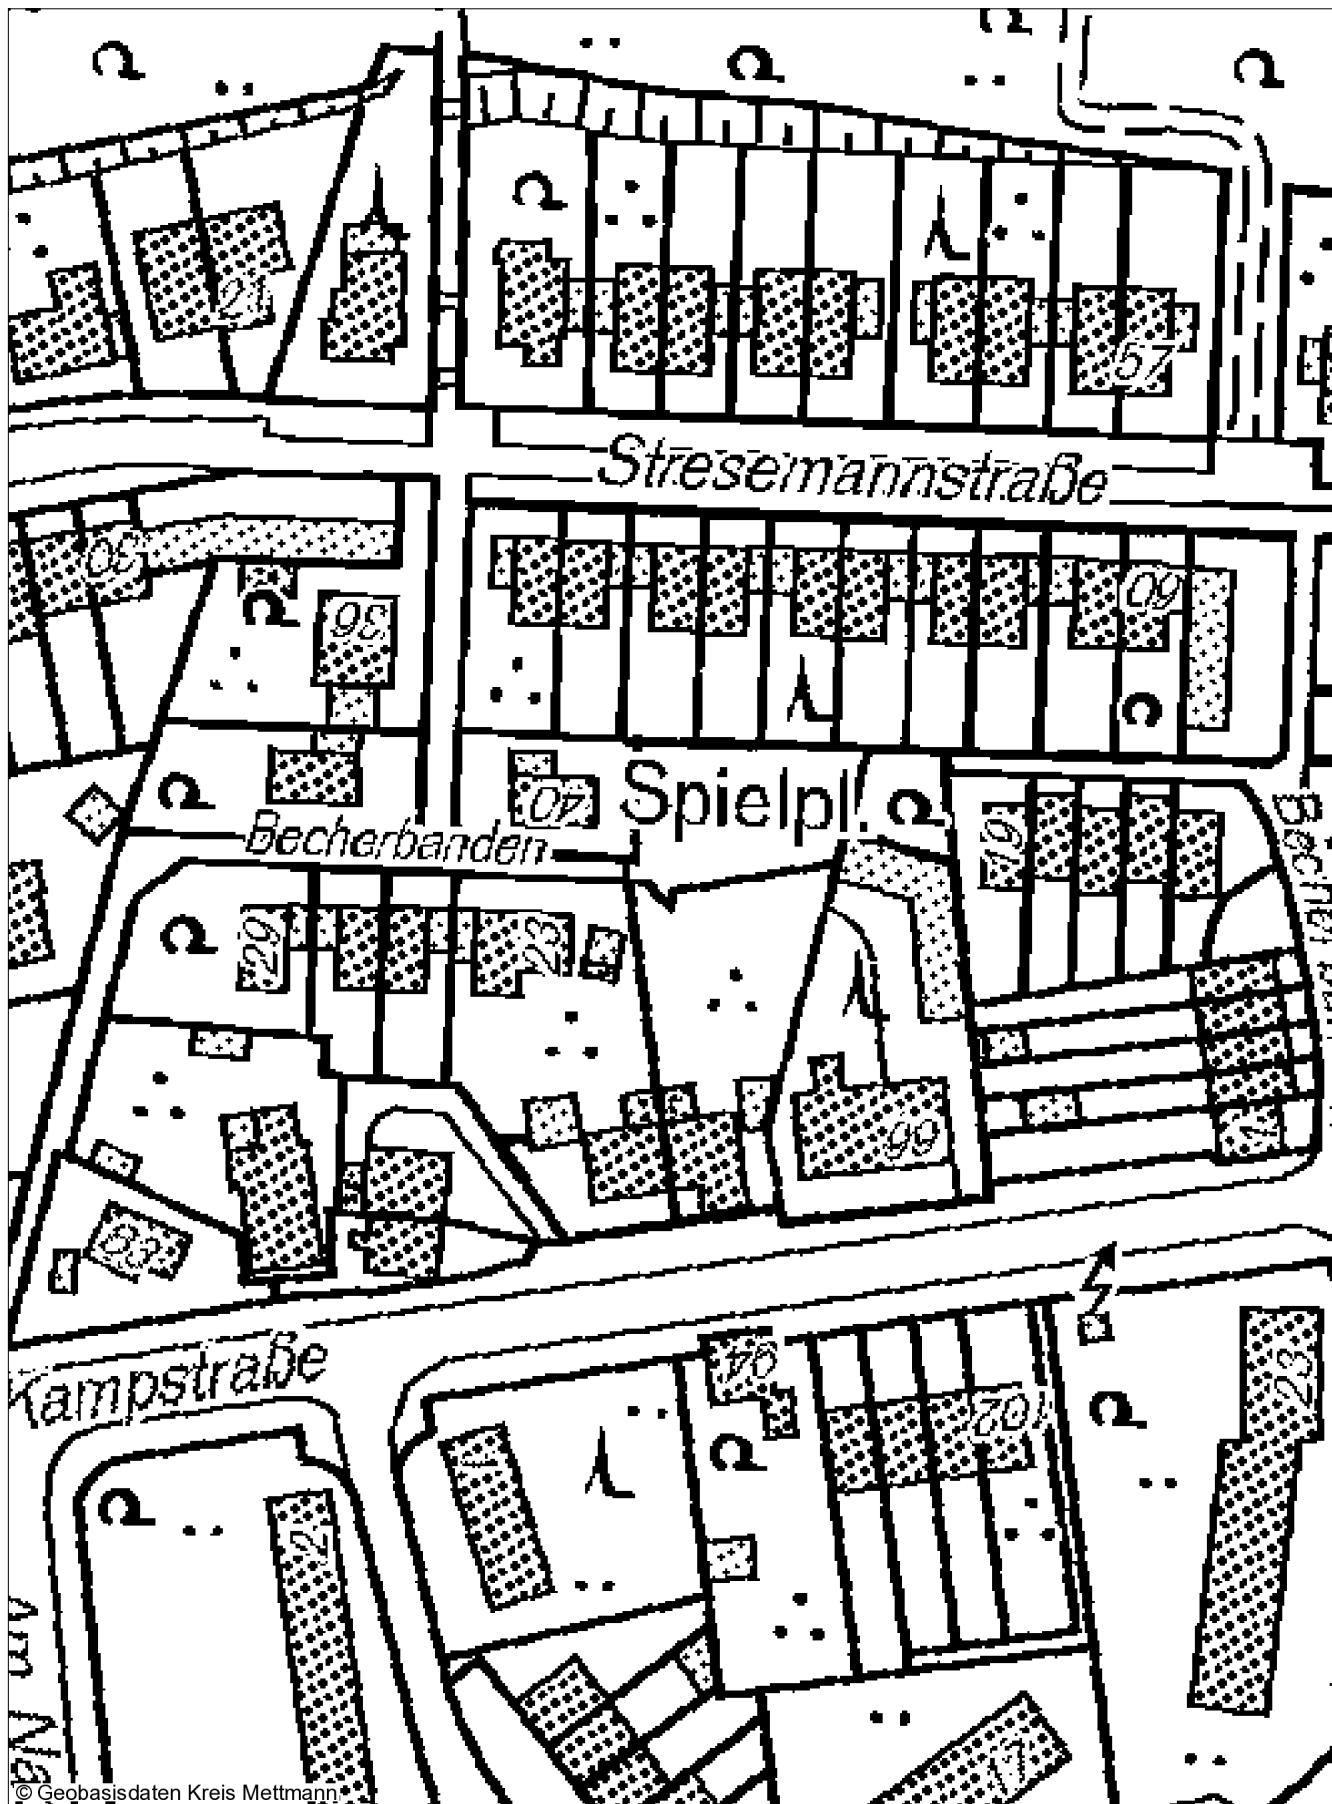

R 362168 m

H 5673841 m

H 5673603 m

© Geobasisdaten Kreis Mettmann

R 361992 m