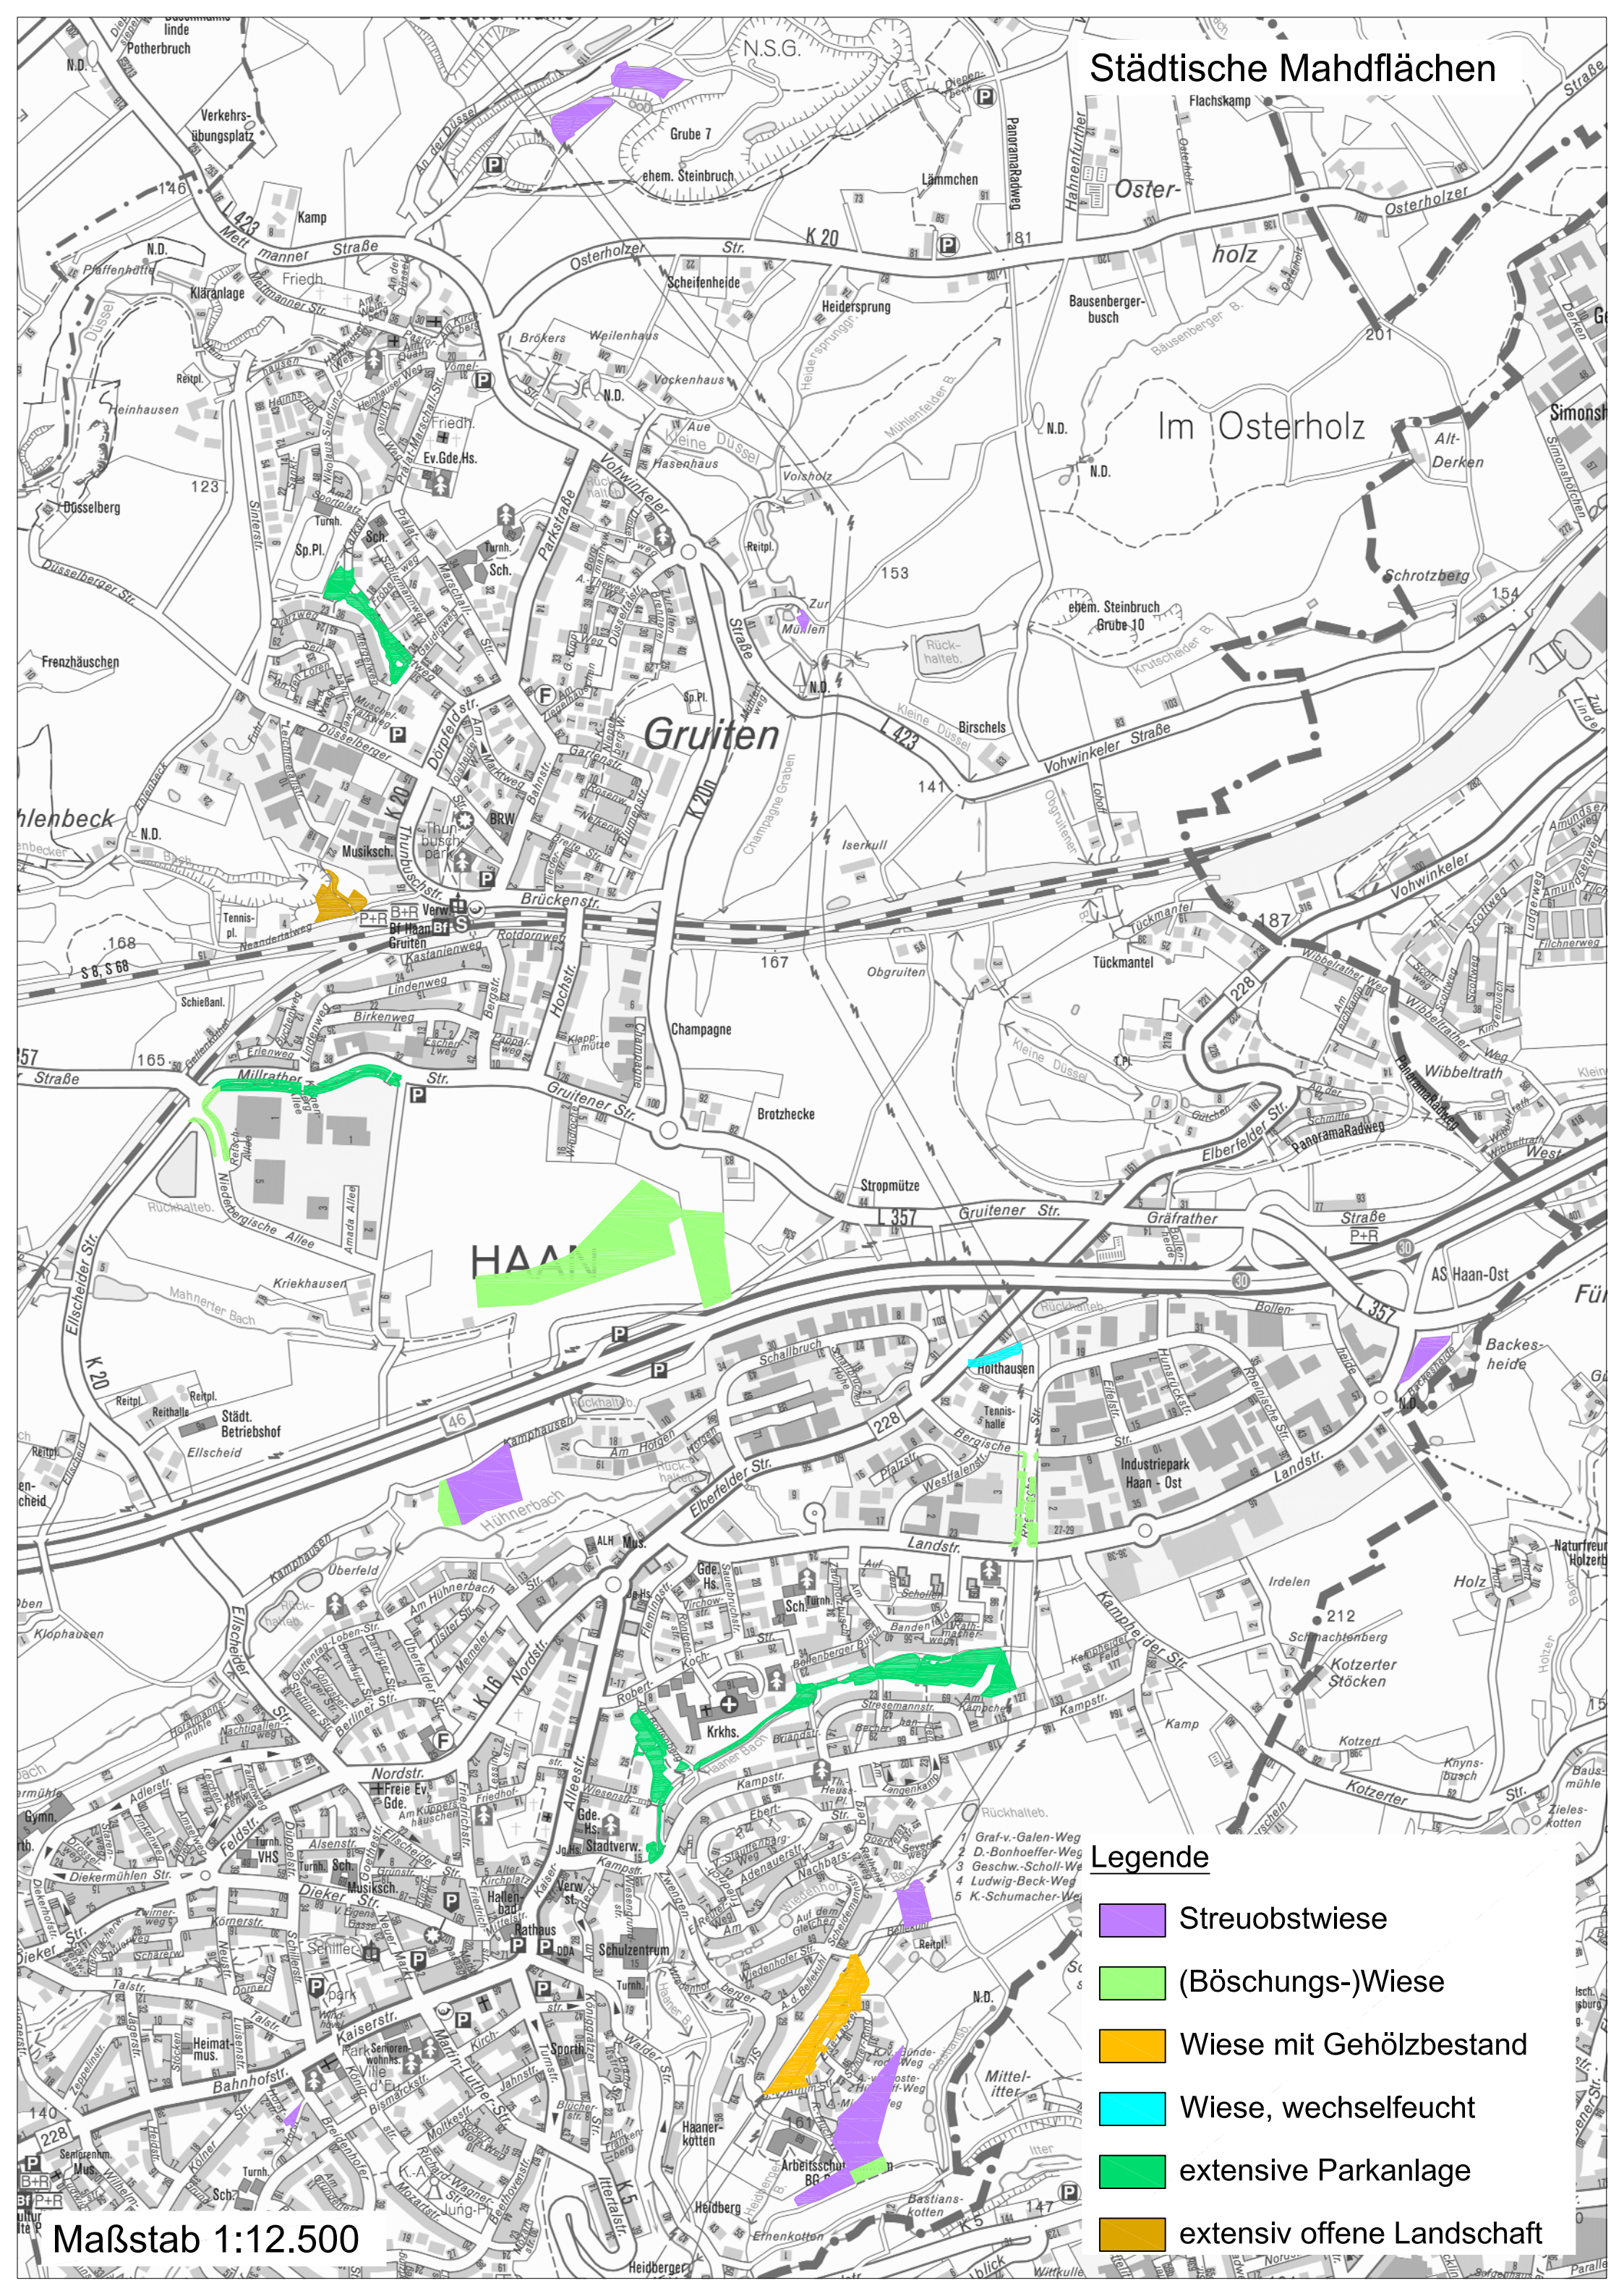

# Städtische Mahdflächen

## Legende

-  Streuobstwiese
-  (Böschungs-)Wiese
-  Wiese mit Gehölzbestand
-  Wiese, wechselfeucht
-  extensive Parkanlage
-  extensiv offene Landschaft

Maßstab 1:12.500