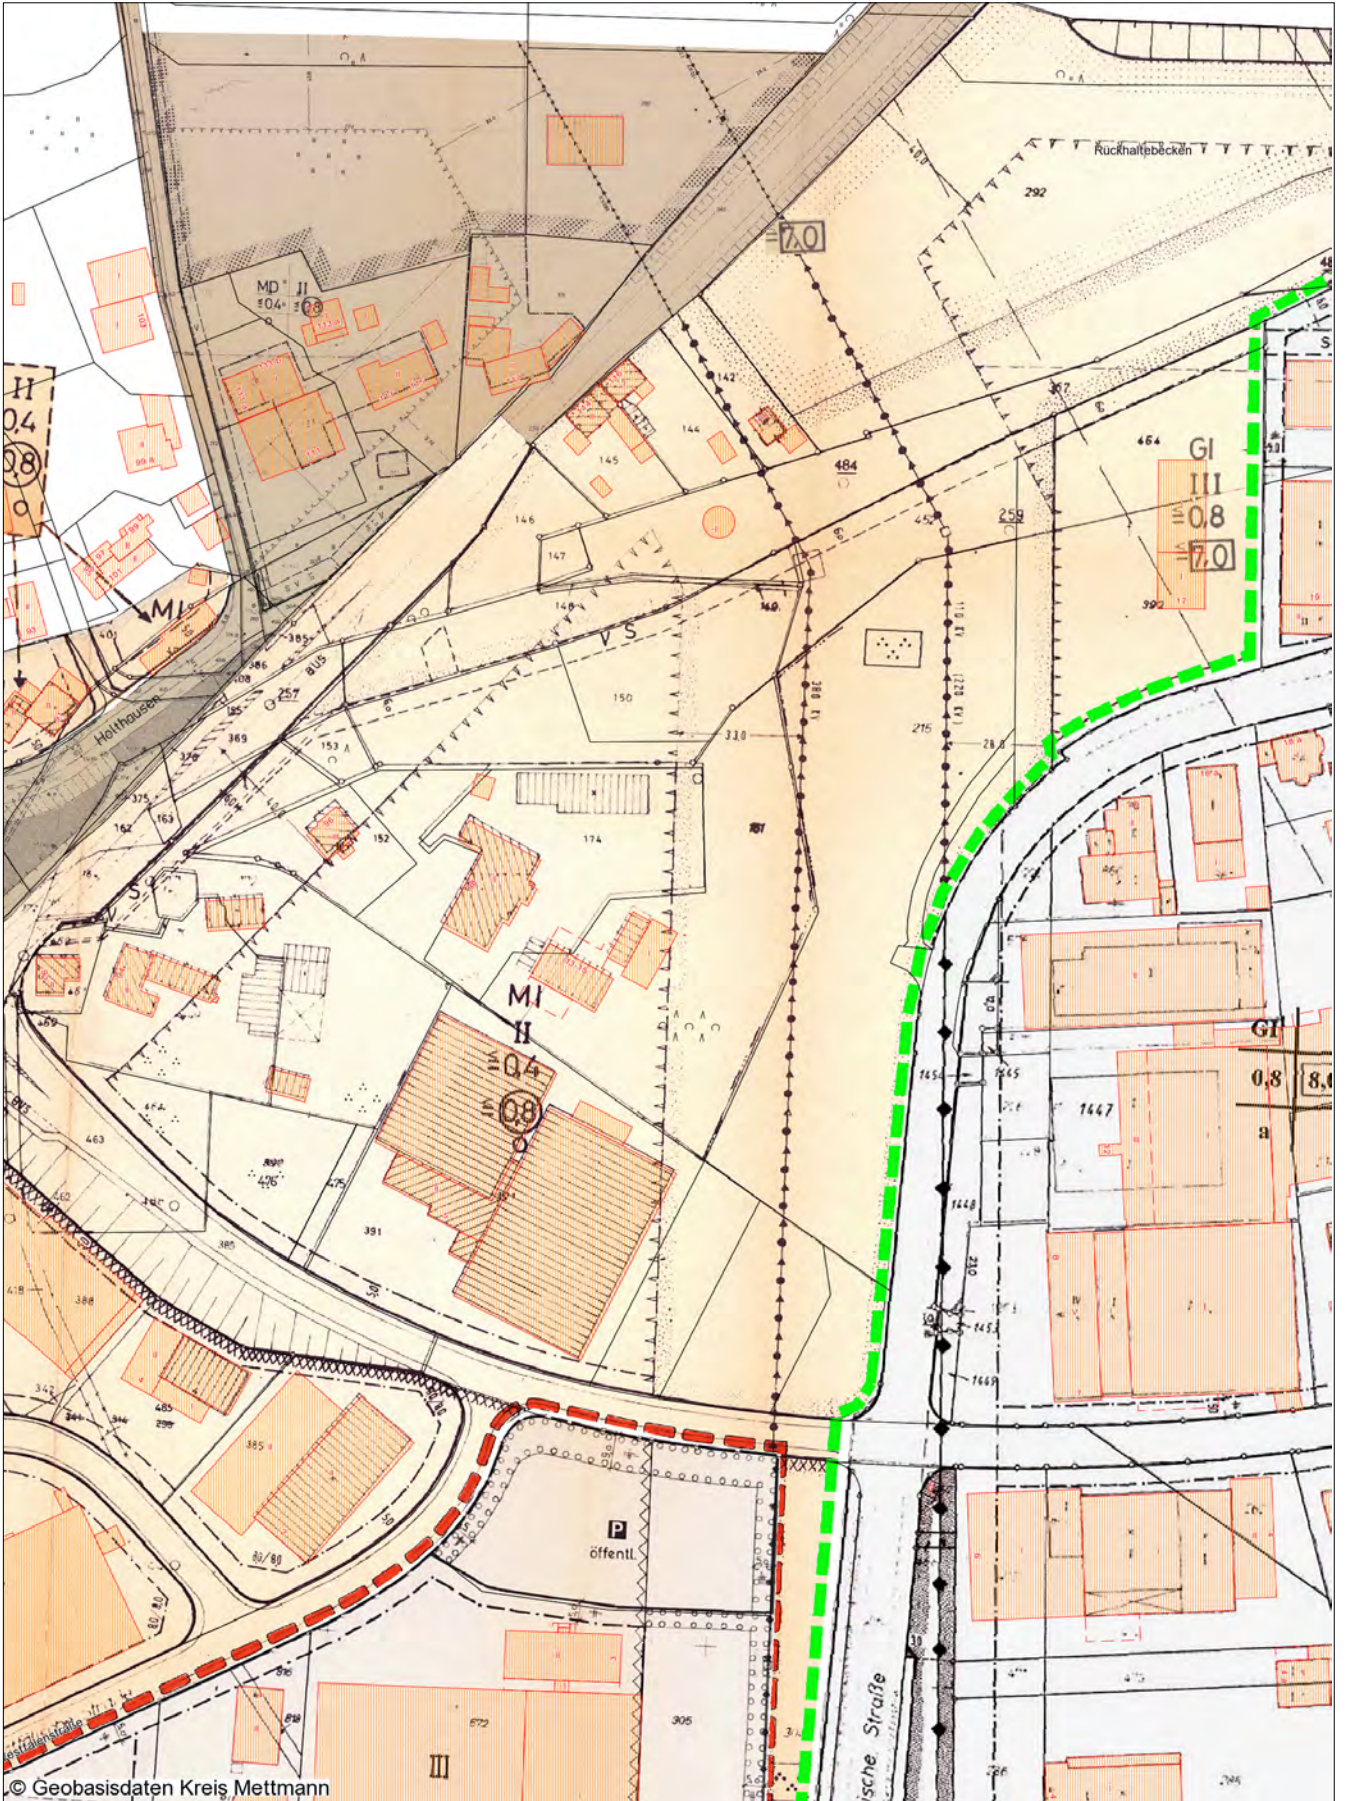

Standardauszug
Maßstab 1:2000
Datum: 14.01.2020

R 362514 m

H 5674744 m

H 5674269 m

© Geobasisdaten Kreis Mettmann

R 362162 m