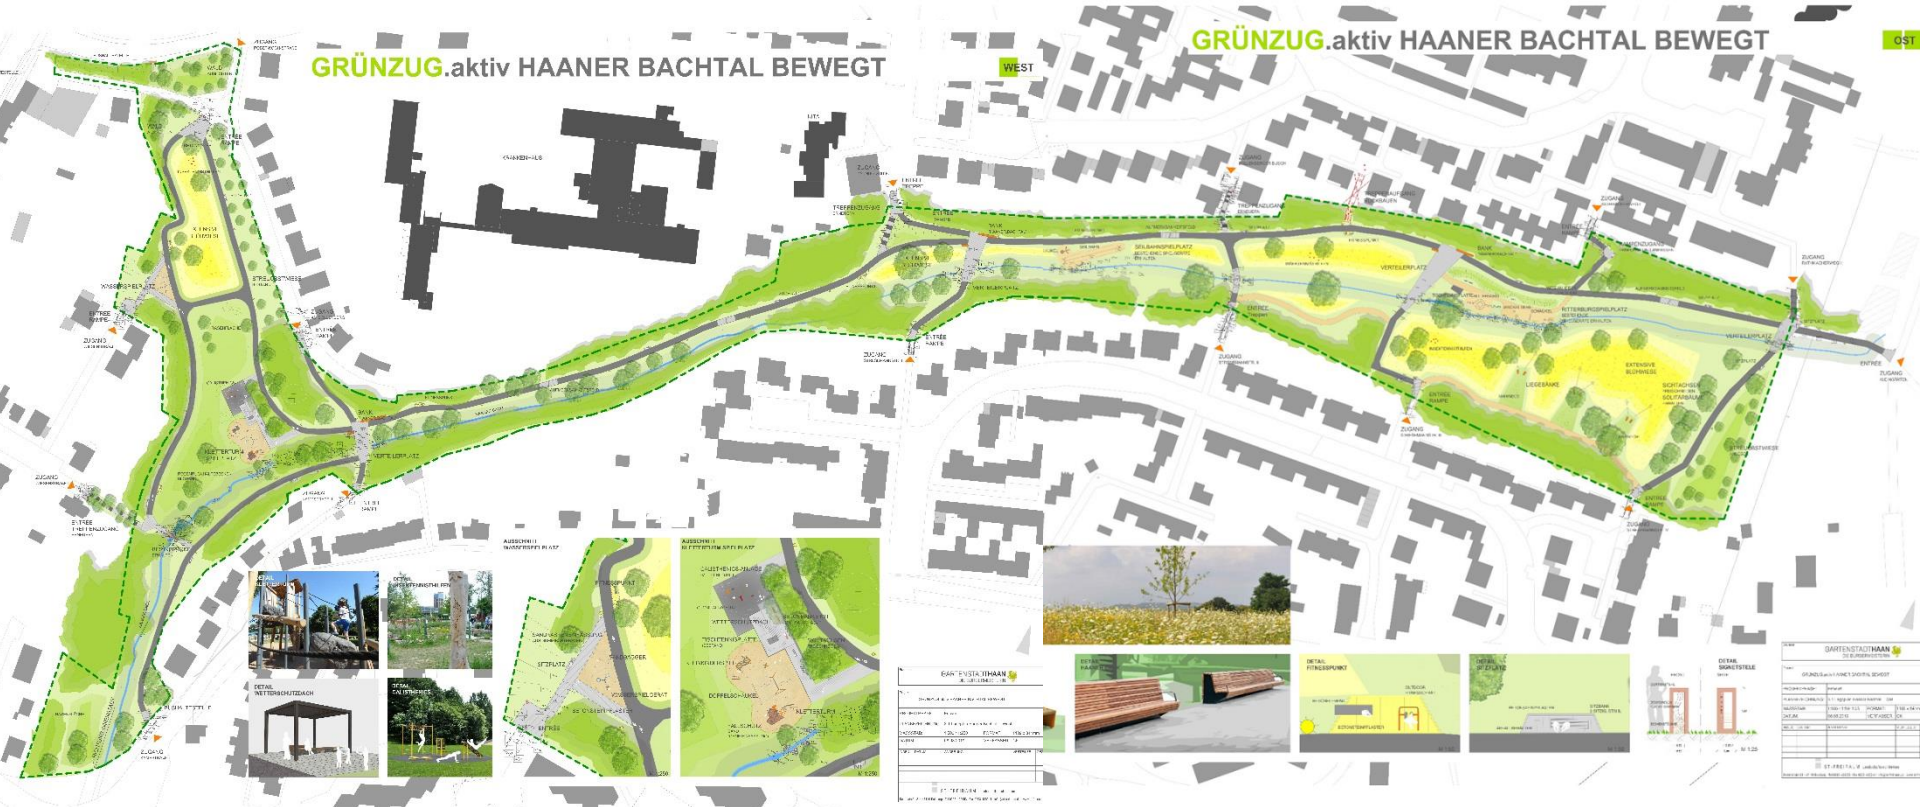

GRÜNZUG.aktiv
HAANER BACHTAL BEWEGT

GRÜNZUG.aktiv HAANER BACHTAL BEWEGT

GRÜNZUG.aktiv HAANER BACHTAL BEWEGT

GRÜNZUG.aktiv HAANER BACHTAL BEWEGT

WEST

PROJEKT	GARTENSTADTHAAN DIE BÜRGERMEISTERIN
PLATZ	GRÜNZUG aktiv HAANER BACH TAL BEWEGT
PROJEKTZEITRAUM	01.07.2019
PLANNINGZEITRAUM	01.07.2019 bis 30.06.2020
MASSSTAB	1:500 (L 1/200)
DATUM	08.06.2019
ANW. / LIEFERANT	LANDSCHAFTSARCHITECTEN DUISBURG
VERF. / VERF. ST. / VERF. ST. / VERF. ST.	
ST-FREIRAUM LANDSCHAFTSARCHITECTEN DUISBURG GARTENSTADTHAAN DIE BÜRGERMEISTERIN	

GRÜNZUG.aktiv HAANER BACHTAL BEWEGT

OST

DETAIL LIEGEBÄNKE

DETAIL HAARE

DETAIL FITNESSPUNKT

DETAIL SITZPLATZ

DETAIL SIGNETSTELE

GARTENSTADTHAAN DIE BÜRGERMEISTERIN	
Projekt GRÜNZUG.aktiv HAANER BACHTAL BEWEGT	
Planungsphase	1-Beitrag
Planungsraum	3.1 Landschaftsraum District Ost
Wasserstab	1:500 - 1:50 1:25 FORSKAL: 1:100 x 841 mm
Datum	28.08.2019 VERFAHREN: CA
NO: 1	1:100
NO: 2	1:100
NO: 3	1:100
NO: 4	1:100
NO: 5	1:100
NO: 6	1:100
NO: 7	1:100
NO: 8	1:100
NO: 9	1:100
NO: 10	1:100
NO: 11	1:100
NO: 12	1:100
NO: 13	1:100
NO: 14	1:100
NO: 15	1:100
NO: 16	1:100
NO: 17	1:100
NO: 18	1:100
NO: 19	1:100
NO: 20	1:100
NO: 21	1:100
NO: 22	1:100
NO: 23	1:100
NO: 24	1:100
NO: 25	1:100
NO: 26	1:100
NO: 27	1:100
NO: 28	1:100
NO: 29	1:100
NO: 30	1:100
NO: 31	1:100
NO: 32	1:100
NO: 33	1:100
NO: 34	1:100
NO: 35	1:100
NO: 36	1:100
NO: 37	1:100
NO: 38	1:100
NO: 39	1:100
NO: 40	1:100
NO: 41	1:100
NO: 42	1:100
NO: 43	1:100
NO: 44	1:100
NO: 45	1:100
NO: 46	1:100
NO: 47	1:100
NO: 48	1:100
NO: 49	1:100
NO: 50	1:100

DETAIL
EXTENSIVE
BLÜHWIESE

DETAIL
LIEGEBÄNKE

DETAIL
HAANER BANK

A photograph of a park. On the left, a large, leafy tree stands prominently. The middle ground features a grassy field with a red metal sculpture consisting of two interconnected, cone-like structures. The background is filled with a dense forest of green trees under a bright sky. The text "Vielen Dank !" is overlaid in white at the bottom center of the image.