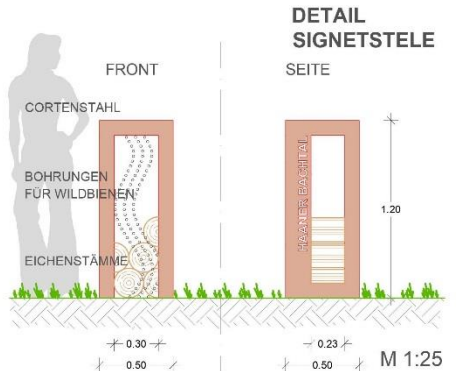

GRÜNZUG.aktiv
HAANER BACHTAL BEWEGT

GRÜNZUG.aktiv HAANER BACHTAL BEWEGT

GRÜNZUG.aktiv HAANER BACHTAL BEWEGT

GRÜNZUG.aktiv HAANER BACHTAL BEWEGT

WEST

PROJEKT	GARTENSTADTHAAN DIE BÜRGERMEISTERIN
PLATZ	GRÜNZUG aktiv HAANER BACH TAL BEWEGT
PROJEKTZEITRAUM	01.07.2019
PLANNINGZEITRAUM	01.07.2019 bis 30.06.2020
MASSSTAB	1:500 (L 1/200)
DATUM	08.06.2019
ANW. / LIEFERANT	LANDSCHAFTSARCHITECTEN DUISBURG
VERF. / VERF. ST. / VERF. ST. / VERF. ST.	
ST-FREIRAUM LANDSCHAFTSARCHITECTEN DUISBURG GARTENSTADTHAAN DIE BÜRGERMEISTERIN	

GRÜNZUG.aktiv HAANER BACHTAL BEWEGT

OST

DETAIL LIEGEBÄNKE

DETAIL HAARE

DETAIL FITNESSPUNKT

DETAIL SITZPLATZ

DETAIL SIGNETSTELE

GARTENSTADTHAAN DIE BÜRGERMEISTERIN	
Projekt GRÜNZUG.aktiv HAANER BACHTAL BEWEGT	
Planungsphase	1-Beitrag
Planungsraum	3.1 Landschaftsraum District Ost
Wasserstab	1:500 - 1:50 1:25 FORSKAL: 1:100 x 841 mm
Datum	28.08.2019 VERFAHREN: CA
NO: 1	1:100
NO: 2	1:100
NO: 3	1:100
NO: 4	1:100
NO: 5	1:100
NO: 6	1:100
NO: 7	1:100
NO: 8	1:100
NO: 9	1:100
NO: 10	1:100
NO: 11	1:100
NO: 12	1:100
NO: 13	1:100
NO: 14	1:100
NO: 15	1:100
NO: 16	1:100
NO: 17	1:100
NO: 18	1:100
NO: 19	1:100
NO: 20	1:100
NO: 21	1:100
NO: 22	1:100
NO: 23	1:100
NO: 24	1:100
NO: 25	1:100
NO: 26	1:100
NO: 27	1:100
NO: 28	1:100
NO: 29	1:100
NO: 30	1:100
NO: 31	1:100
NO: 32	1:100
NO: 33	1:100
NO: 34	1:100
NO: 35	1:100
NO: 36	1:100
NO: 37	1:100
NO: 38	1:100
NO: 39	1:100
NO: 40	1:100
NO: 41	1:100
NO: 42	1:100
NO: 43	1:100
NO: 44	1:100
NO: 45	1:100
NO: 46	1:100
NO: 47	1:100
NO: 48	1:100
NO: 49	1:100
NO: 50	1:100

DETAIL
EXTENSIVE
BLÜHWIESE

DETAIL
LIEGEBÄNKE

DETAIL
HAANER BANK

A photograph of a park. On the left, a large, leafy tree stands prominently. The middle ground features a grassy field with a red metal sculpture consisting of two interconnected, cone-like structures. The background is filled with a dense forest of green trees under a bright sky. The text "Vielen Dank !" is overlaid in white at the bottom center of the image.