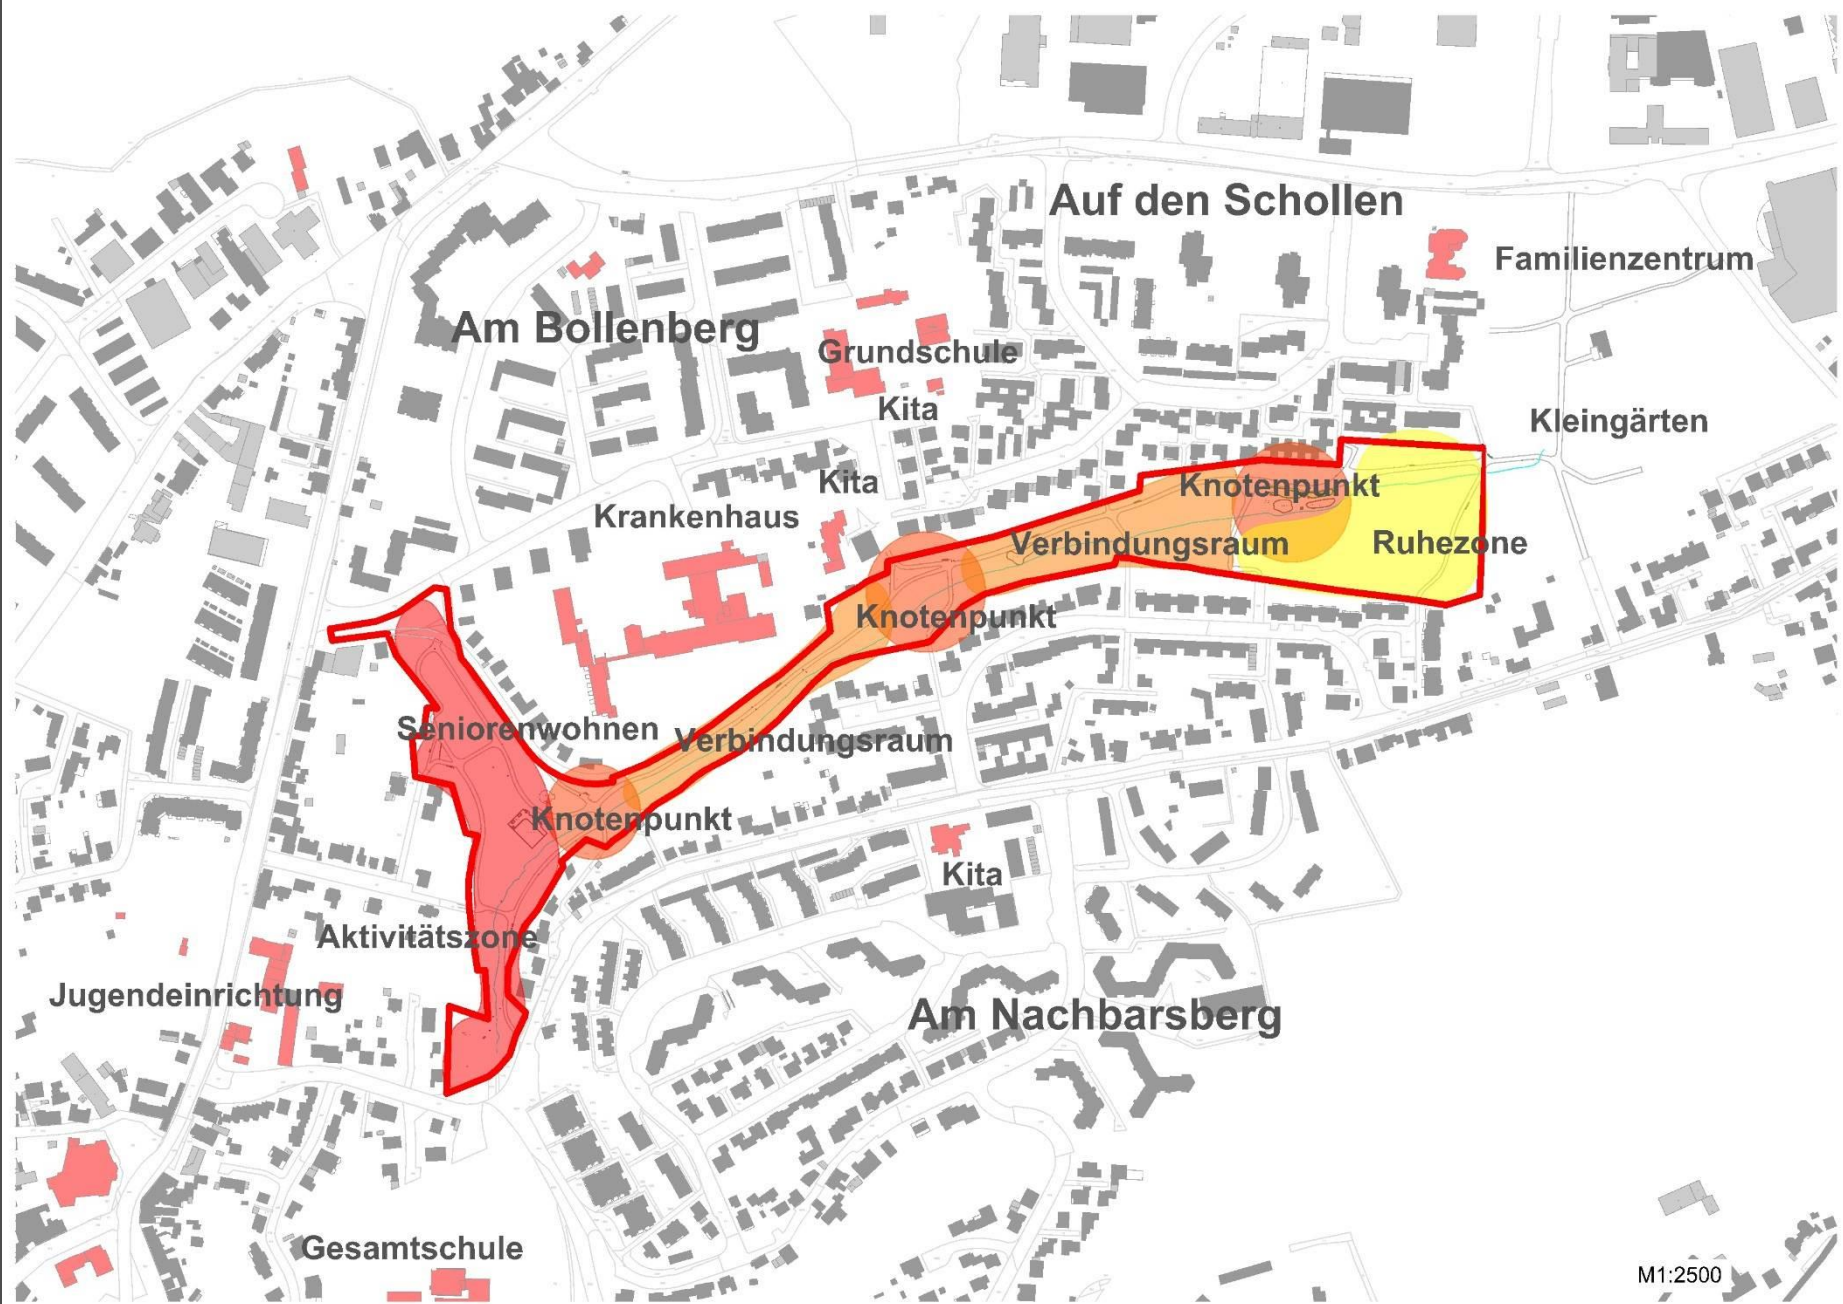

GRÜNZUG.aktiv
HAANER BACHTAL BEWEGT

GRÜNZUG.aktiv HAANER BACHTAL BEWEGT

GRÜNZUG.aktiv HAANER BACHTAL BEWEGT

GRÜNZUG.aktiv HAANER BACHTAL BEWEGT

WEST

PROJEKT	GARTENSTADTHAAN DIE BÜRGERMEISTERIN
PLATZ	GRÜNZUG aktiv HAANER BACH TAL BEWEGT
PROJEKTZEITRAUM	01.07.2019
PLANNINGZEITRAUM	01.07.2019 bis 30.06.2020
MASSSTAB	1:500 (L 1/200)
DATUM	08.06.2019
ANW. / LIEFERANT	LANDSCHAFTSARCHITECTEN DUISBURG
VERF. / VERF. ST. / VERF. ST. / VERF. ST.	
ST-FREIRAUM LANDSCHAFTSARCHITECTEN DUISBURG GARTENSTADTHAAN DIE BÜRGERMEISTERIN	

GRÜNZUG.aktiv HAANER BACHTAL BEWEGT

OST

DETAIL LIEGEBÄNKE

DETAIL HAARE

DETAIL FITNESSPUNKT

DETAIL SITZPLATZ

DETAIL SIGNETSTELE

GARTENSTADTHAAN DIE BÜRGERMEISTERIN	
Projekt GRÜNZUG.aktiv HAANER BACHTAL BEWEGT	
Planungsphase	1-Beitrag
Planungsraum	3.1 Landschaftsraum District Ost
Wasserstab	1:500 - 1:50 1:25 FORSKAL: 1:100 x 841 mm
Datum	28.08.2019 VERFAHREN: CA
NO: 1	1:100
NO: 2	1:100
NO: 3	1:100
NO: 4	1:100
NO: 5	1:100
NO: 6	1:100
NO: 7	1:100
NO: 8	1:100
NO: 9	1:100
NO: 10	1:100
NO: 11	1:100
NO: 12	1:100
NO: 13	1:100
NO: 14	1:100
NO: 15	1:100
NO: 16	1:100
NO: 17	1:100
NO: 18	1:100
NO: 19	1:100
NO: 20	1:100
NO: 21	1:100
NO: 22	1:100
NO: 23	1:100
NO: 24	1:100
NO: 25	1:100
NO: 26	1:100
NO: 27	1:100
NO: 28	1:100
NO: 29	1:100
NO: 30	1:100
NO: 31	1:100
NO: 32	1:100
NO: 33	1:100
NO: 34	1:100
NO: 35	1:100
NO: 36	1:100
NO: 37	1:100
NO: 38	1:100
NO: 39	1:100
NO: 40	1:100
NO: 41	1:100
NO: 42	1:100
NO: 43	1:100
NO: 44	1:100
NO: 45	1:100
NO: 46	1:100
NO: 47	1:100
NO: 48	1:100
NO: 49	1:100
NO: 50	1:100

DETAIL
EXTENSIVE
BLÜHWIESE

DETAIL
LIEGEBÄNKE

DETAIL
HAANER BANK

A photograph of a park. On the left, a large, leafy tree stands prominently. The middle ground features a grassy field with a red metal sculpture consisting of two interconnected, cone-like structures. The background is filled with a dense forest of green trees under a bright sky. The text "Vielen Dank !" is overlaid in white at the bottom center of the image.