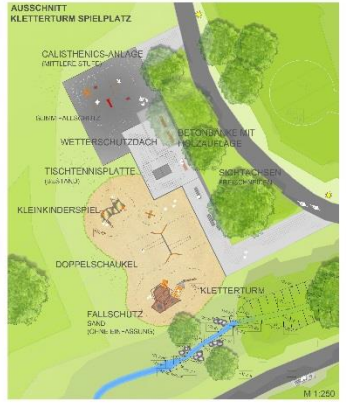

GRÜNZUG.aktiv
HAANER BACHTAL BEWEGT

GRÜNZUG.aktiv HAANER BACHTAL BEWEGT

GRÜNZUG.aktiv HAANER BACHTAL BEWEGT

GRÜNZUG.aktiv HAANER BACHTAL BEWEGT

WEST

PROJEKT	GARTENSTADTHAAN DIE BÜRGERMEISTERIN
PLATZ	GRÜNZUG aktiv HAANER BACH TAL BEWEGT
PROJEKTZEITRAUM	01.07.2019
PLANNINGZEITRAUM	01.07.2019 bis 30.06.2020
MASSSTAB	1:500 (L 1/200)
DATUM	08.06.2019
ANW. / LIEFERANT	LANDSCHAFTSARCHITECTEN DUISBURG
VERF. / VERF. ST. / VERF. ST. / VERF. ST.	
ST-FREIRAUM LANDSCHAFTSARCHITECTEN DUISBURG GARTENSTADTHAAN DIE BÜRGERMEISTERIN	

GRÜNZUG.aktiv HAANER BACHTAL BEWEGT

OST

DETAIL LIEGEBÄNKE

DETAIL HAARE

DETAIL FITNESSPUNKT

DETAIL SITZPLATZ

DETAIL SIGNETSTELE

GARTENSTADTHAAN DIE BÜRGERMEISTERIN	
Projekt GRÜNZUG.aktiv HAANER BACHTAL BEWEGT	
Planungsphase	1-Beitrag
Planungsraum	3.1 Landschaftsraum District Ost
Wasserstab	1:500 - 1:50 1:25 FORSKAL: 1:100 x 841 mm
Datum	28.08.2019 VERFAHREN: CA
NO: 1	1:100
NO: 2	1:100
NO: 3	1:100
NO: 4	1:100
NO: 5	1:100
NO: 6	1:100
NO: 7	1:100
NO: 8	1:100
NO: 9	1:100
NO: 10	1:100
NO: 11	1:100
NO: 12	1:100
NO: 13	1:100
NO: 14	1:100
NO: 15	1:100
NO: 16	1:100
NO: 17	1:100
NO: 18	1:100
NO: 19	1:100
NO: 20	1:100
NO: 21	1:100
NO: 22	1:100
NO: 23	1:100
NO: 24	1:100
NO: 25	1:100
NO: 26	1:100
NO: 27	1:100
NO: 28	1:100
NO: 29	1:100
NO: 30	1:100
NO: 31	1:100
NO: 32	1:100
NO: 33	1:100
NO: 34	1:100
NO: 35	1:100
NO: 36	1:100
NO: 37	1:100
NO: 38	1:100
NO: 39	1:100
NO: 40	1:100
NO: 41	1:100
NO: 42	1:100
NO: 43	1:100
NO: 44	1:100
NO: 45	1:100
NO: 46	1:100
NO: 47	1:100
NO: 48	1:100
NO: 49	1:100
NO: 50	1:100

DETAIL
EXTENSIVE
BLÜHWIESE

DETAIL
LIEGEBÄNKE

DETAIL
HAANER BANK

A photograph of a park. On the left, a large, leafy tree stands prominently. The middle ground features a grassy field with a red metal sculpture consisting of two interconnected, cone-like structures. The background is filled with a dense forest of green trees under a bright sky. The text "Vielen Dank !" is overlaid in white at the bottom center of the image.