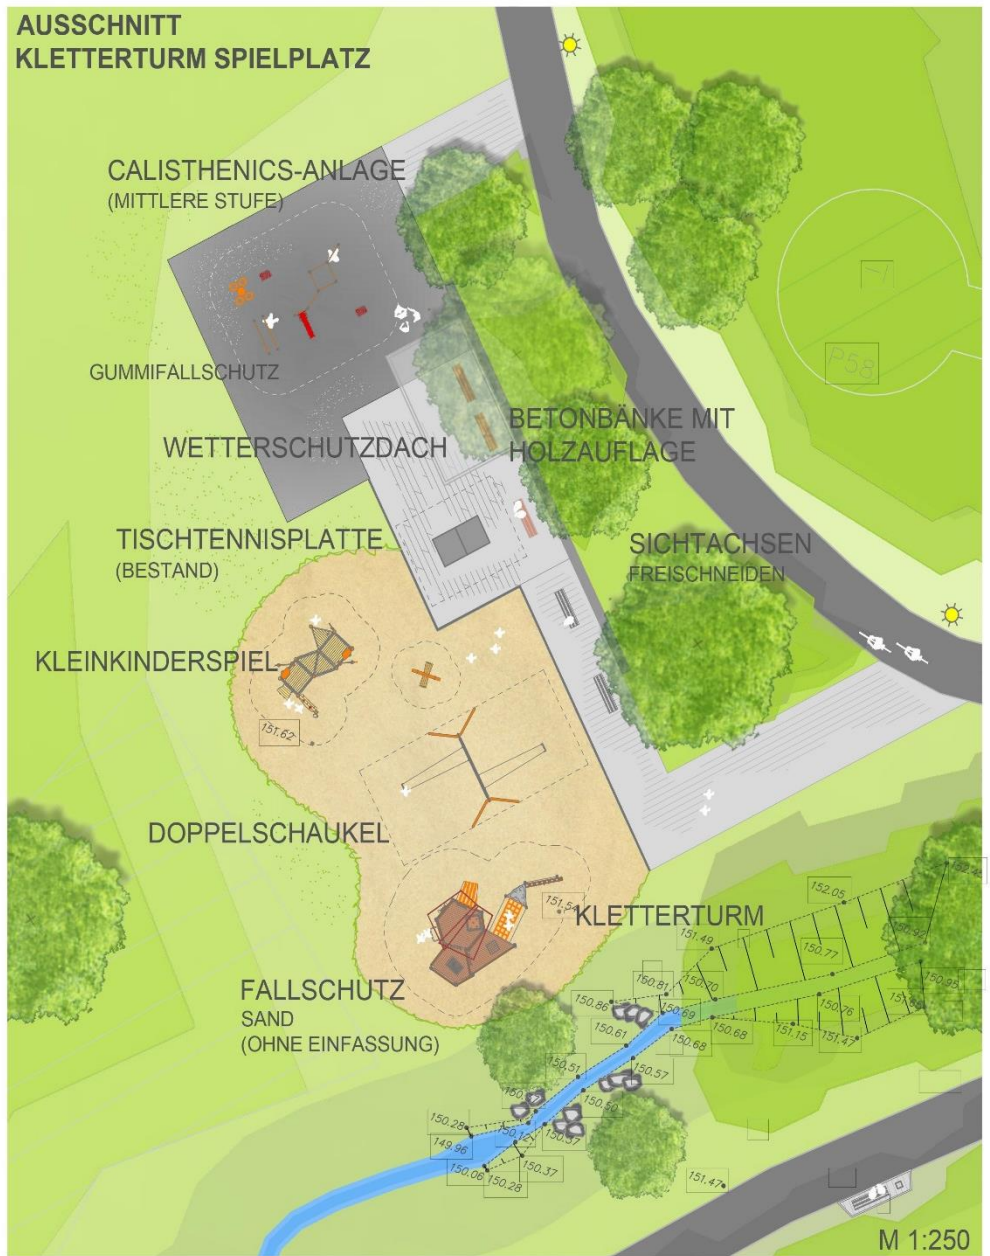

GRÜNZUG.aktiv
HAANER BACHTAL BEWEGT

GRÜNZUG.aktiv HAANER BACHTAL BEWEGT

GRÜNZUG.aktiv HAANER BACHTAL BEWEGT

GRÜNZUG.aktiv HAANER BACHTAL BEWEGT

WEST

PROJEKT	GARTENSTADTHAAN DIE BÜRGERMEISTERIN
PLATZ	GRÜNZUG aktiv HAANER BACH TAL BEWEGT
PROJEKTZEITRAUM	01.07.2019
PLANNINGZEITRAUM	01.07.2019 bis 30.06.2020
MASSSTAB	1:500 (L 1/200)
DATUM	08.06.2019
ANW. / LIEFERANT	LANDSCHAFTSARCHITECTEN DUISBURG
VERF. / VERF. ST. / VERF. ST. / VERF. ST.	
ST-FREIRAUM LANDSCHAFTSARCHITECTEN DUISBURG GARTENSTADTHAAN DIE BÜRGERMEISTERIN	

GRÜNZUG.aktiv HAANER BACHTAL BEWEGT

OST

DETAIL LIEGEBÄNKE

DETAIL HAARE

DETAIL FITNESSPUNKT

DETAIL SITZPLATZ

DETAIL SIGNETSTELE

GARTENSTADTHAAN DIE BÜRGERMEISTERIN	
Projekt GRÜNZUG.aktiv HAANER BACHTAL BEWEGT	
Planungsphase	1-Beitrag
Planungsraum	3.1 Landschaftsraum District Ost
Wasserstab	1:500 - 1:50 1:25 FORSKAL: 1:100 x 841 mm
Datum	28.08.2019 VERFAHREN: CA
NO: 1	1:100
NO: 2	1:100
NO: 3	1:100
NO: 4	1:100
NO: 5	1:100
NO: 6	1:100
NO: 7	1:100
NO: 8	1:100
NO: 9	1:100
NO: 10	1:100
NO: 11	1:100
NO: 12	1:100
NO: 13	1:100
NO: 14	1:100
NO: 15	1:100
NO: 16	1:100
NO: 17	1:100
NO: 18	1:100
NO: 19	1:100
NO: 20	1:100
NO: 21	1:100
NO: 22	1:100
NO: 23	1:100
NO: 24	1:100
NO: 25	1:100
NO: 26	1:100
NO: 27	1:100
NO: 28	1:100
NO: 29	1:100
NO: 30	1:100
NO: 31	1:100
NO: 32	1:100
NO: 33	1:100
NO: 34	1:100
NO: 35	1:100
NO: 36	1:100
NO: 37	1:100
NO: 38	1:100
NO: 39	1:100
NO: 40	1:100
NO: 41	1:100
NO: 42	1:100
NO: 43	1:100
NO: 44	1:100
NO: 45	1:100
NO: 46	1:100
NO: 47	1:100
NO: 48	1:100
NO: 49	1:100
NO: 50	1:100

DETAIL
EXTENSIVE
BLÜHWIESE

DETAIL
LIEGEBÄNKE

DETAIL
HAANER BANK

A photograph of a park. On the left, a large, leafy tree stands prominently. The middle ground features a grassy field with a red metal sculpture consisting of two interconnected, cone-like structures. The background is filled with a dense forest of green trees under a bright sky. The text "Vielen Dank !" is overlaid in white at the bottom center of the image.