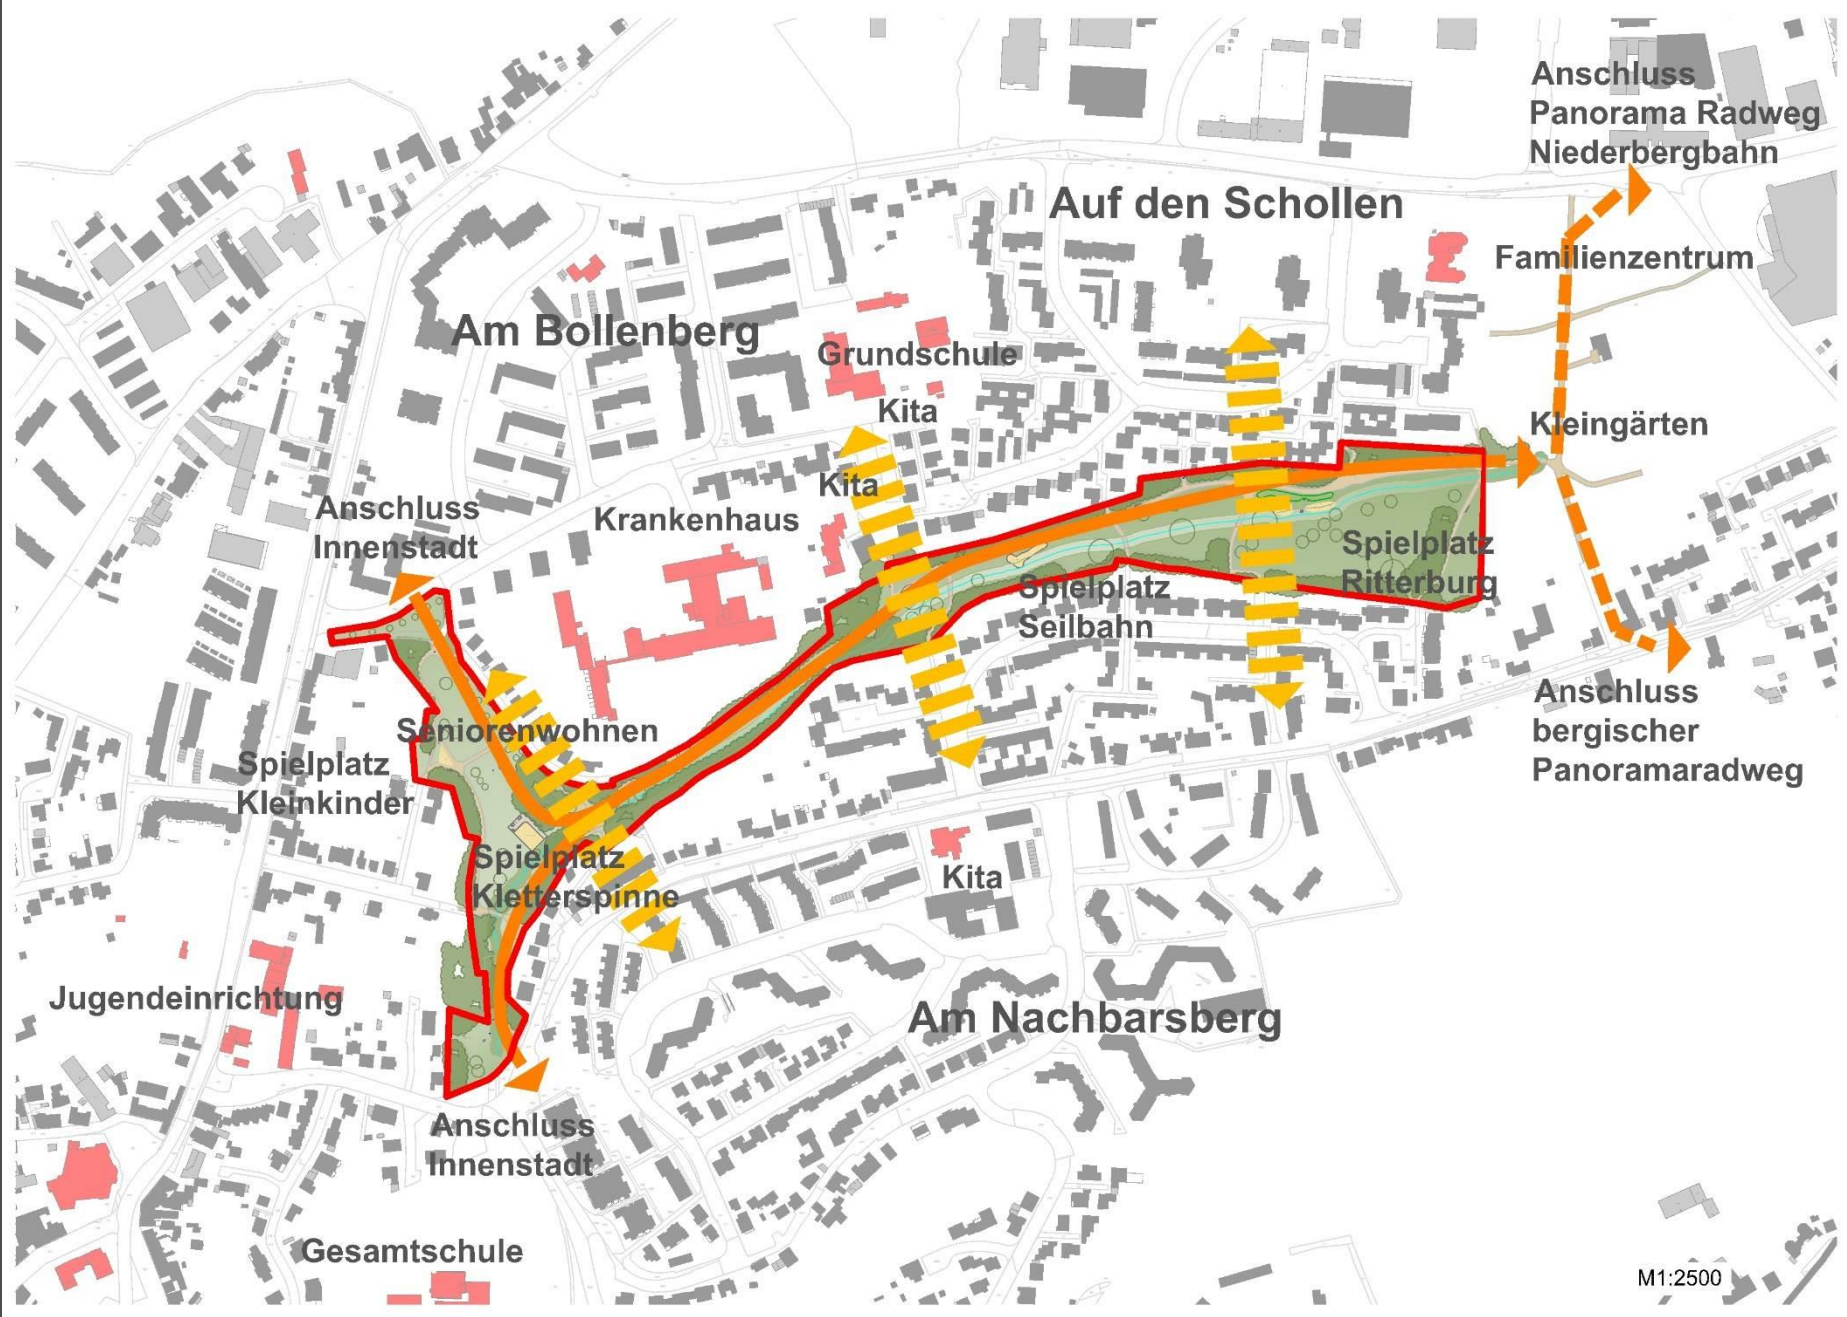

GRÜNZUG.aktiv
HAANER BACHTAL BEWEGT

GRÜNZUG.aktiv HAANER BACHTAL BEWEGT

GRÜNZUG.aktiv HAANER BACHTAL BEWEGT

GRÜNZUG.aktiv HAANER BACHTAL BEWEGT

WEST

PROJEKT	GARTENSTADTHAAN DIE BÜRGERMEISTERIN
PLATZ	GRÜNZUG aktiv HAANER BACH TAL BEWEGT
PROJEKTZEITRAUM	01.07.2019
PLANNINGZEITRAUM	01.07.2019 bis 30.06.2020
MASSSTAB	1:500 (L 1/200)
DATUM	08.06.2019
ANW. / LIEFERANT	LANDSCHAFTSARCHITECTEN DUISBURG
VERF. / VERF. ST. / VERF. ST. / VERF. ST.	
ST-FREIRAUM LANDSCHAFTSARCHITECTEN DUISBURG GARTENSTADTHAAN DIE BÜRGERMEISTERIN	

GRÜNZUG.aktiv HAANER BACHTAL BEWEGT

OST

DETAIL LIEGEBÄNKE

DETAIL HAARE

DETAIL FITNESSPUNKT

DETAIL SITZPLATZ

DETAIL SIGNETSTELE

GARTENSTADTHAAN DIE BÜRGERMEISTERIN	
Projekt GRÜNZUG.aktiv HAANER BACHTAL BEWEGT	
Planungsphase	1-Beitrag
Planungsraum	3.1 Landschaftsraum District Ost
Wasserstab	1:500 - 1:50 1:25 FORSKAL: 1:100 x 841 mm
Datum	28.08.2019 VERFAHREN: CA
NO: 1	1:100
NO: 2	1:100
NO: 3	1:100
NO: 4	1:100
NO: 5	1:100
NO: 6	1:100
NO: 7	1:100
NO: 8	1:100
NO: 9	1:100
NO: 10	1:100
NO: 11	1:100
NO: 12	1:100
NO: 13	1:100
NO: 14	1:100
NO: 15	1:100
NO: 16	1:100
NO: 17	1:100
NO: 18	1:100
NO: 19	1:100
NO: 20	1:100
NO: 21	1:100
NO: 22	1:100
NO: 23	1:100
NO: 24	1:100
NO: 25	1:100
NO: 26	1:100
NO: 27	1:100
NO: 28	1:100
NO: 29	1:100
NO: 30	1:100
NO: 31	1:100
NO: 32	1:100
NO: 33	1:100
NO: 34	1:100
NO: 35	1:100
NO: 36	1:100
NO: 37	1:100
NO: 38	1:100
NO: 39	1:100
NO: 40	1:100
NO: 41	1:100
NO: 42	1:100
NO: 43	1:100
NO: 44	1:100
NO: 45	1:100
NO: 46	1:100
NO: 47	1:100
NO: 48	1:100
NO: 49	1:100
NO: 50	1:100

DETAIL
EXTENSIVE
BLÜHWIESE

DETAIL
LIEGEBÄNKE

DETAIL
HAANER BANK

A photograph of a park. On the left, a large, leafy tree stands prominently. The middle ground features a grassy field with a red metal sculpture consisting of two interconnected, cone-like structures. The background is filled with a dense forest of green trees under a bright sky. The text "Vielen Dank !" is overlaid in white at the bottom center of the image.