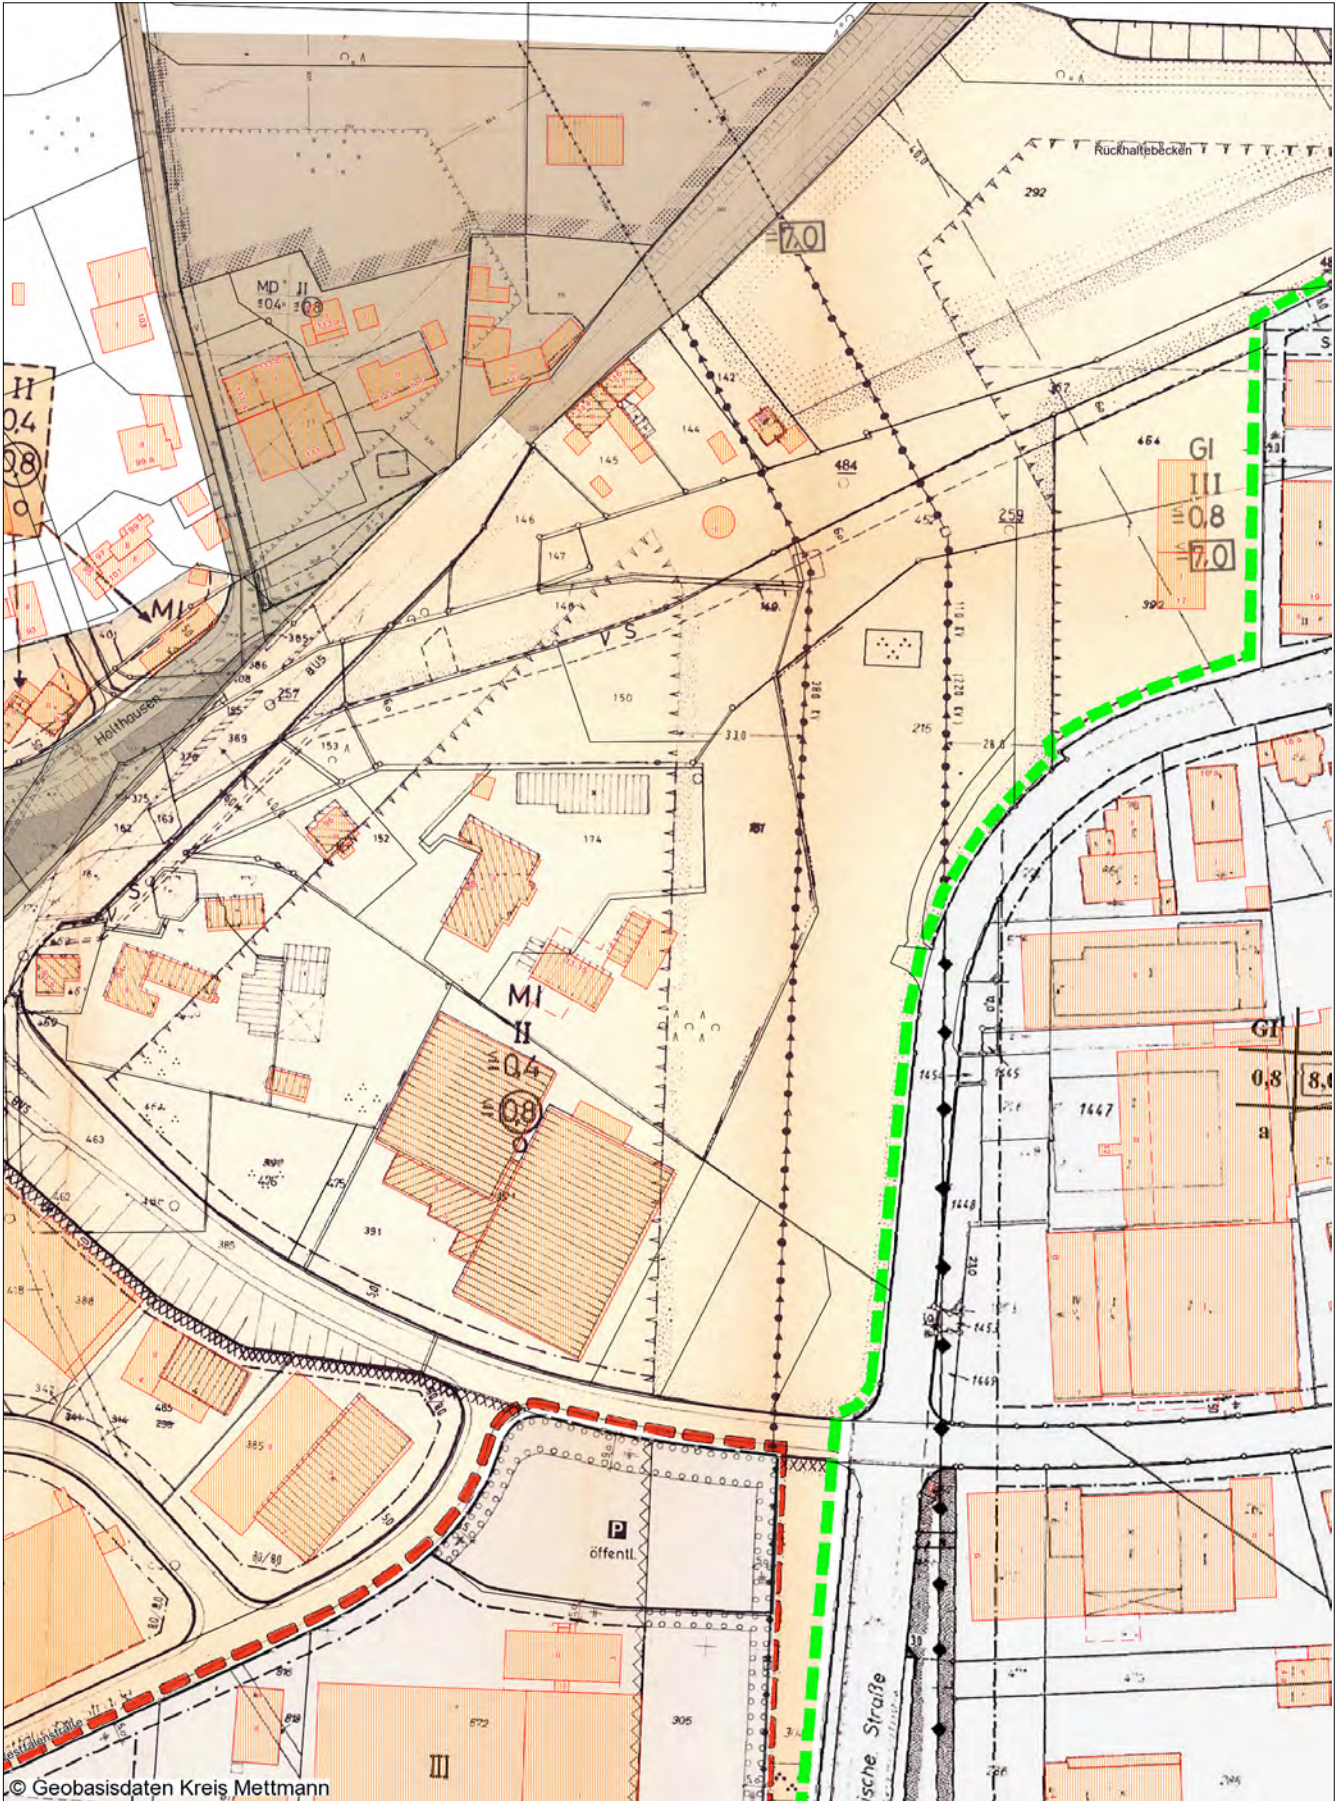

Standardauszug  
Maßstab 1:2000  
Datum: 14.01.2020

R 362514 m

H 5674744 m

H 5674269 m

© Geobasisdaten Kreis Mettmann

R 362162 m