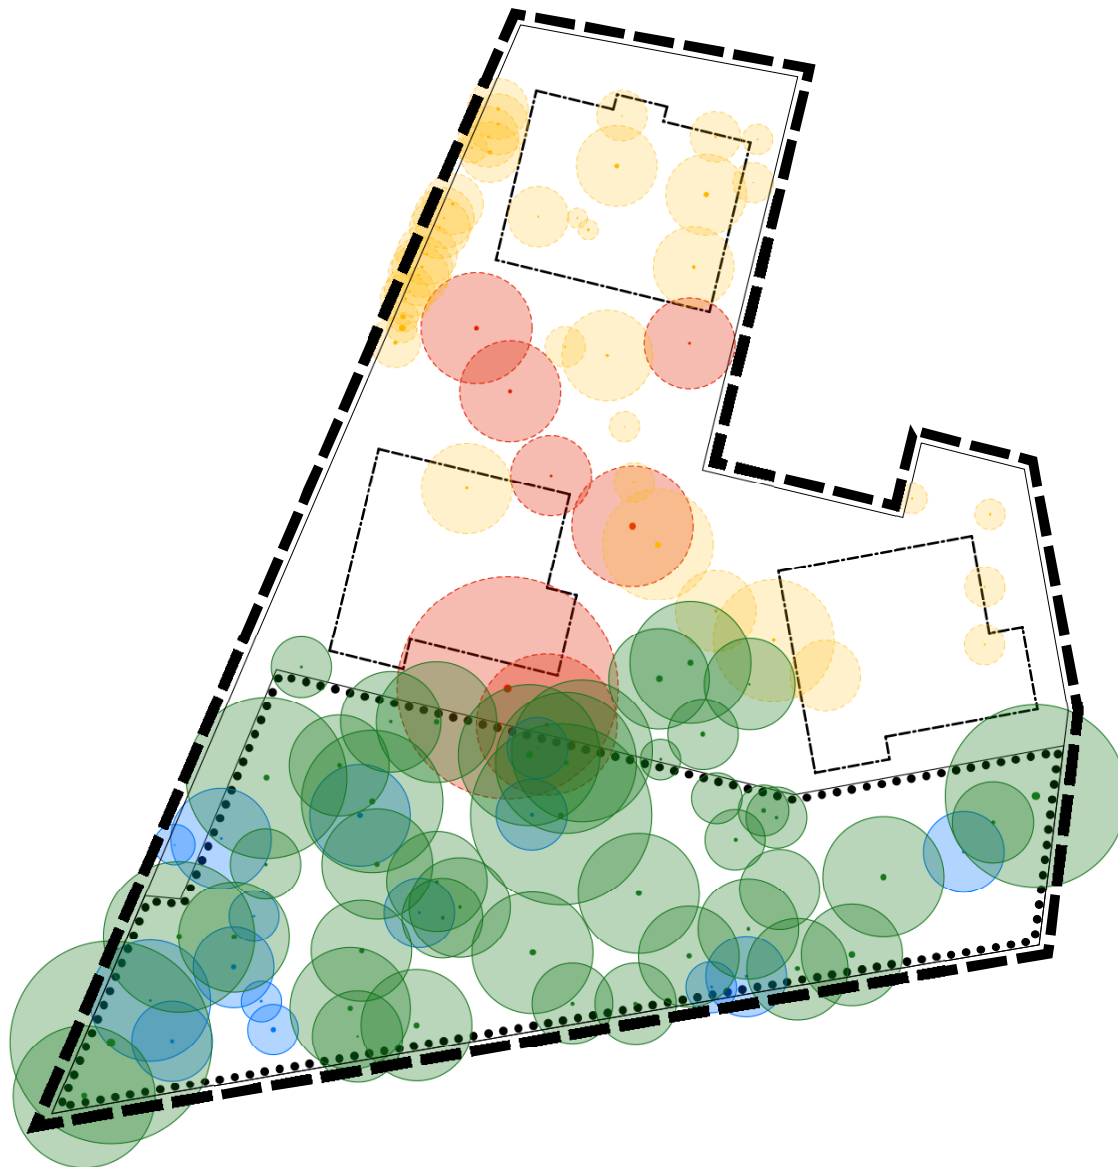

Baumbilanz

Datum: Mai 2021

gem. Baumschutzsatzung geschützte Bäume:

-  Erhalt 44 Stck.
-  Entfernung 7 Stck.

Sonstige Gehölze

-  Erhalt 15 Stck.
-  Entfernung 39 Stck.