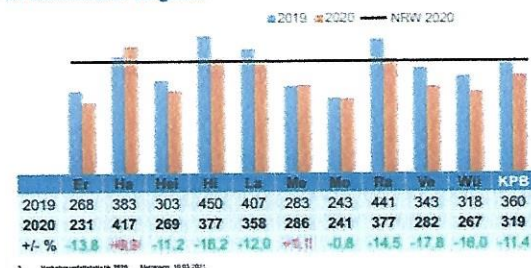

Frau
Dr. Bettina Warnecke
Bürgermeisterin der Stadt Haan
Kaiserstr. 85
42781 Haan

CDU Ratsfraktion Haan

Bahnhofstr. 43
42781 Haan

Vorsitzender: Jens Lemke
Geschäftsführer: Vincent Endereß

Tel.: 02129 53232
Mail: fraktion@cdu-haan.de
Internet: www.cdu-haan.de

Konto: DE53 3004 0000 0690 9261 00

An die Vorsitzenden des UMA, Herrn Vincent Endereß und FOA, Herrn Tobias Kaimer

Haan, 18.06.2021

Anfrage: Verunglücktenhäufigkeitszahlen in Haan auffällig

Sehr geehrte Frau Bürgermeisterin,
sehr geehrte Herren Endereß und Kaimer,

zu den nächsten Sitzungen des UMA und FOA stellt die CDU-Fraktion die folgende Anfrage jeweils im öffentlichen Teil und bittet um Erläuterung durch die Polizei, ob es nachvollziehbare Gründe für diese Entwicklung gibt. Die Verunglücktenhäufigkeitszahl (VHZ) im kommunalen

Verunglücktenhäufigkeitszahl (VHZ)
im kommunalen Vergleich

Vergleich sind in Haan von 2019 auf 2020 auffällig gestiegen, wobei sie in den anderen kreisangehörigen Städten – sicher auch unter dem Einfluss der Pandemie – zumeist deutlich gesunken sind. Wir bitten um Erläuterung durch einen Vertreter der örtlichen Polizei, ob es nachvollziehbare Gründe, Unfallschwerpunkte oder besonders betroffene Verkehrsteilnehmer gibt.

Mit freundlichen Grüßen

gez.
Jens Lemke

Annette Braun-Kohl