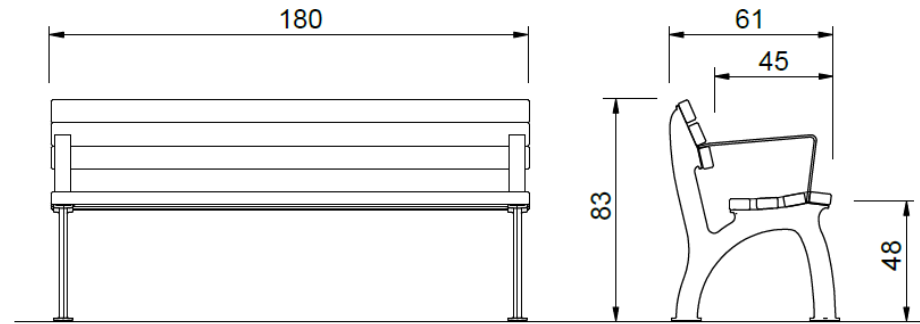

# Vergleich Sitzbank Haaner Bachtal, dreisitzig mit Armlehnen

## Fa. Westeifelwerke, Typ Bitburg

- Bank mit Stahlgussfüße
- Sitzbankauflage heimisches Holz (Douglasie)
- Eingebaut ca. 1.000.- Euro brutto