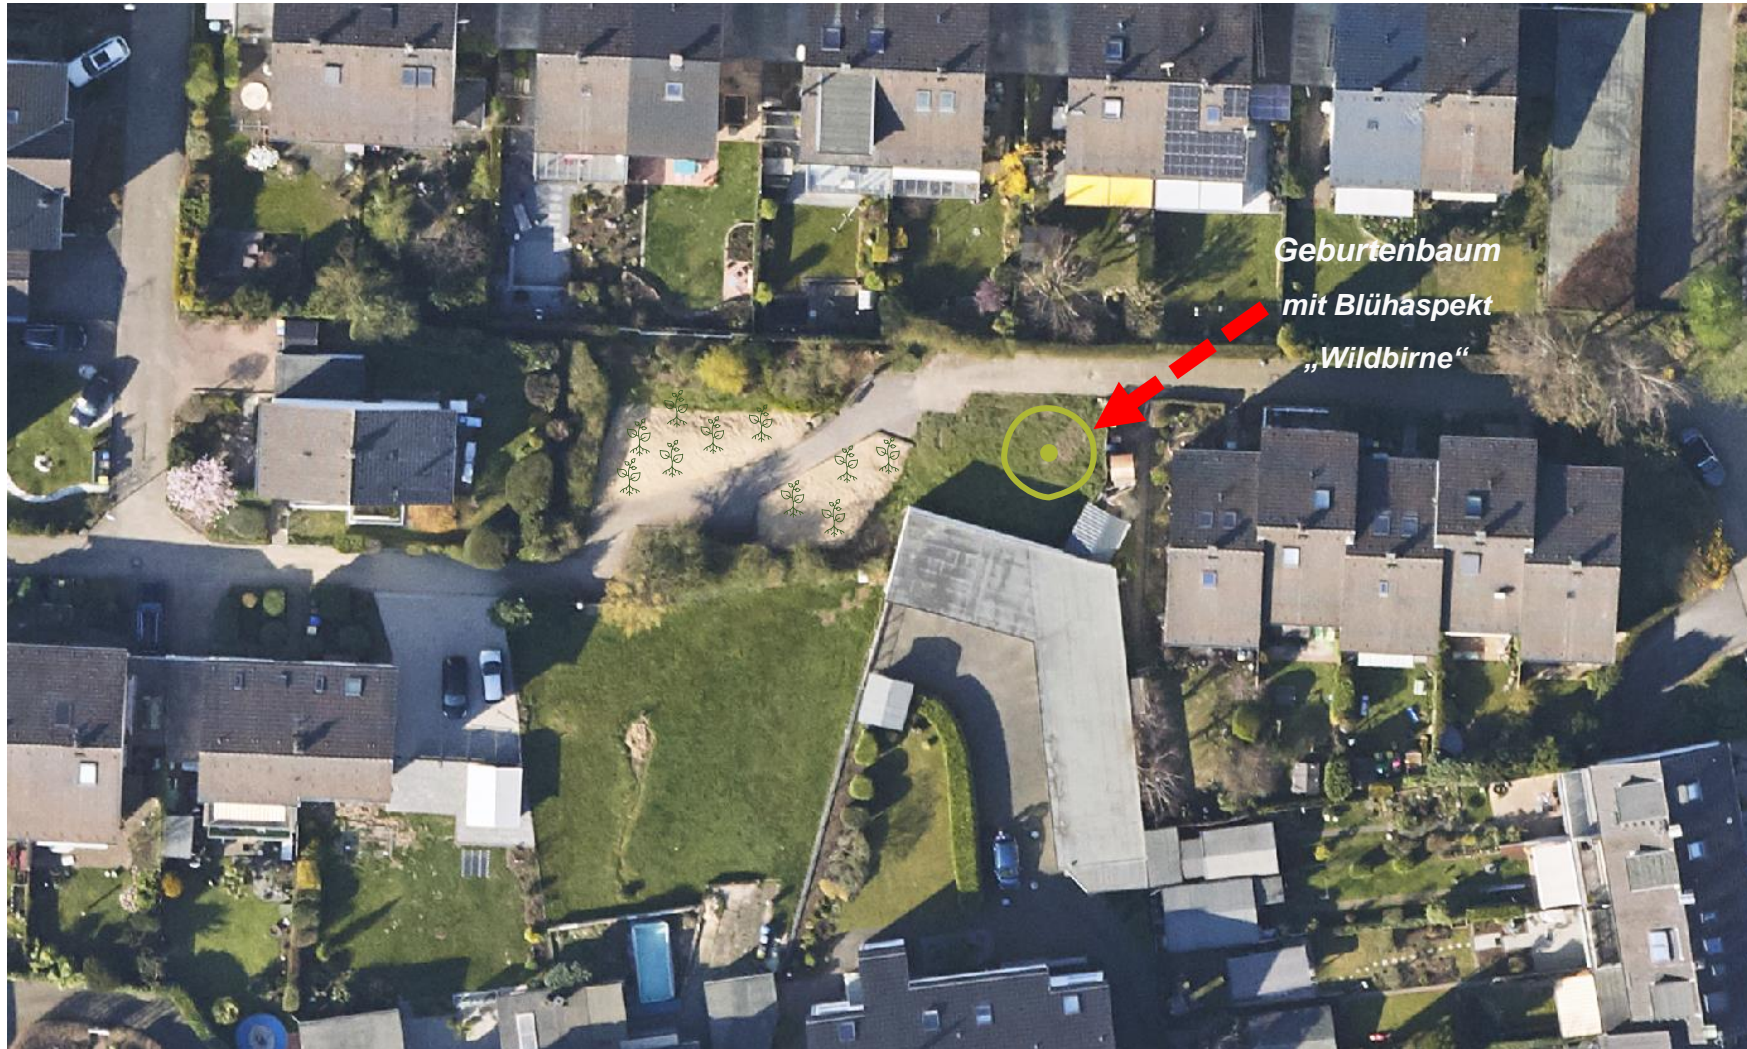

Ehemaliger Spielplatz Becherbanden