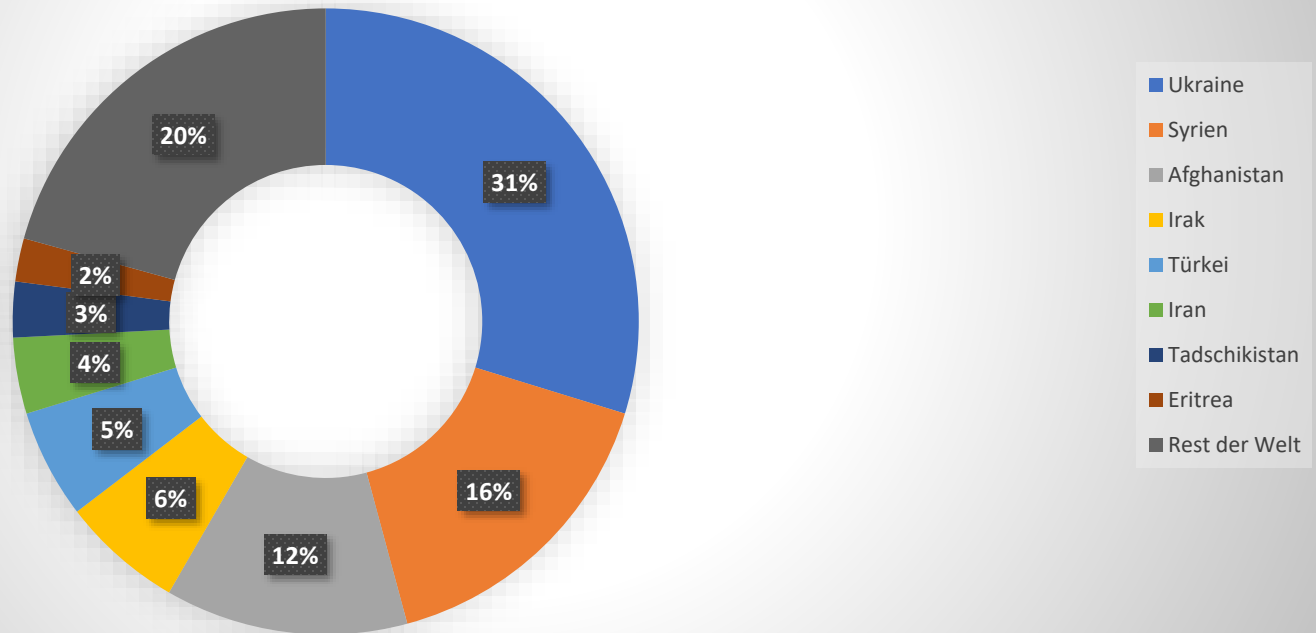

GARTENSTADTHAAN

Flüchtlingsstatistik

Ausschuss für Soziales, Integration und
Generationen

am 02.02.2023

Herkunftsländer der geflüchteten Menschen im Bezirk der Stadt Haan

Herkunftsland	Personenanzahl	Personenanzahl in %
Ukraine	280	30%
Syrien	151	16%
Afghanistan	118	13%
Irak	59	6%
Türkei	53	6%
Iran	37	4%
Tadschikistan	27	3%
Eritrea	21	2%
Rest der Welt	195	21%
Gesamt	941	100,00%

Herkunftsländer der geflüchteten Menschen im Bezirk der Stadt Haan

Herkunftsländer der Flüchtlinge im Bezirk der Stadt Haan

Aufnahmeverpflichtung und Erfüllungsquoten

Rechtsgrundlage	§ 3 FlüAG (Asylbewerber und Ukraine)
Aufnahmeverpflichtung (Personen)	402
Differenz	-37
Erfüllungsquote	90,80%