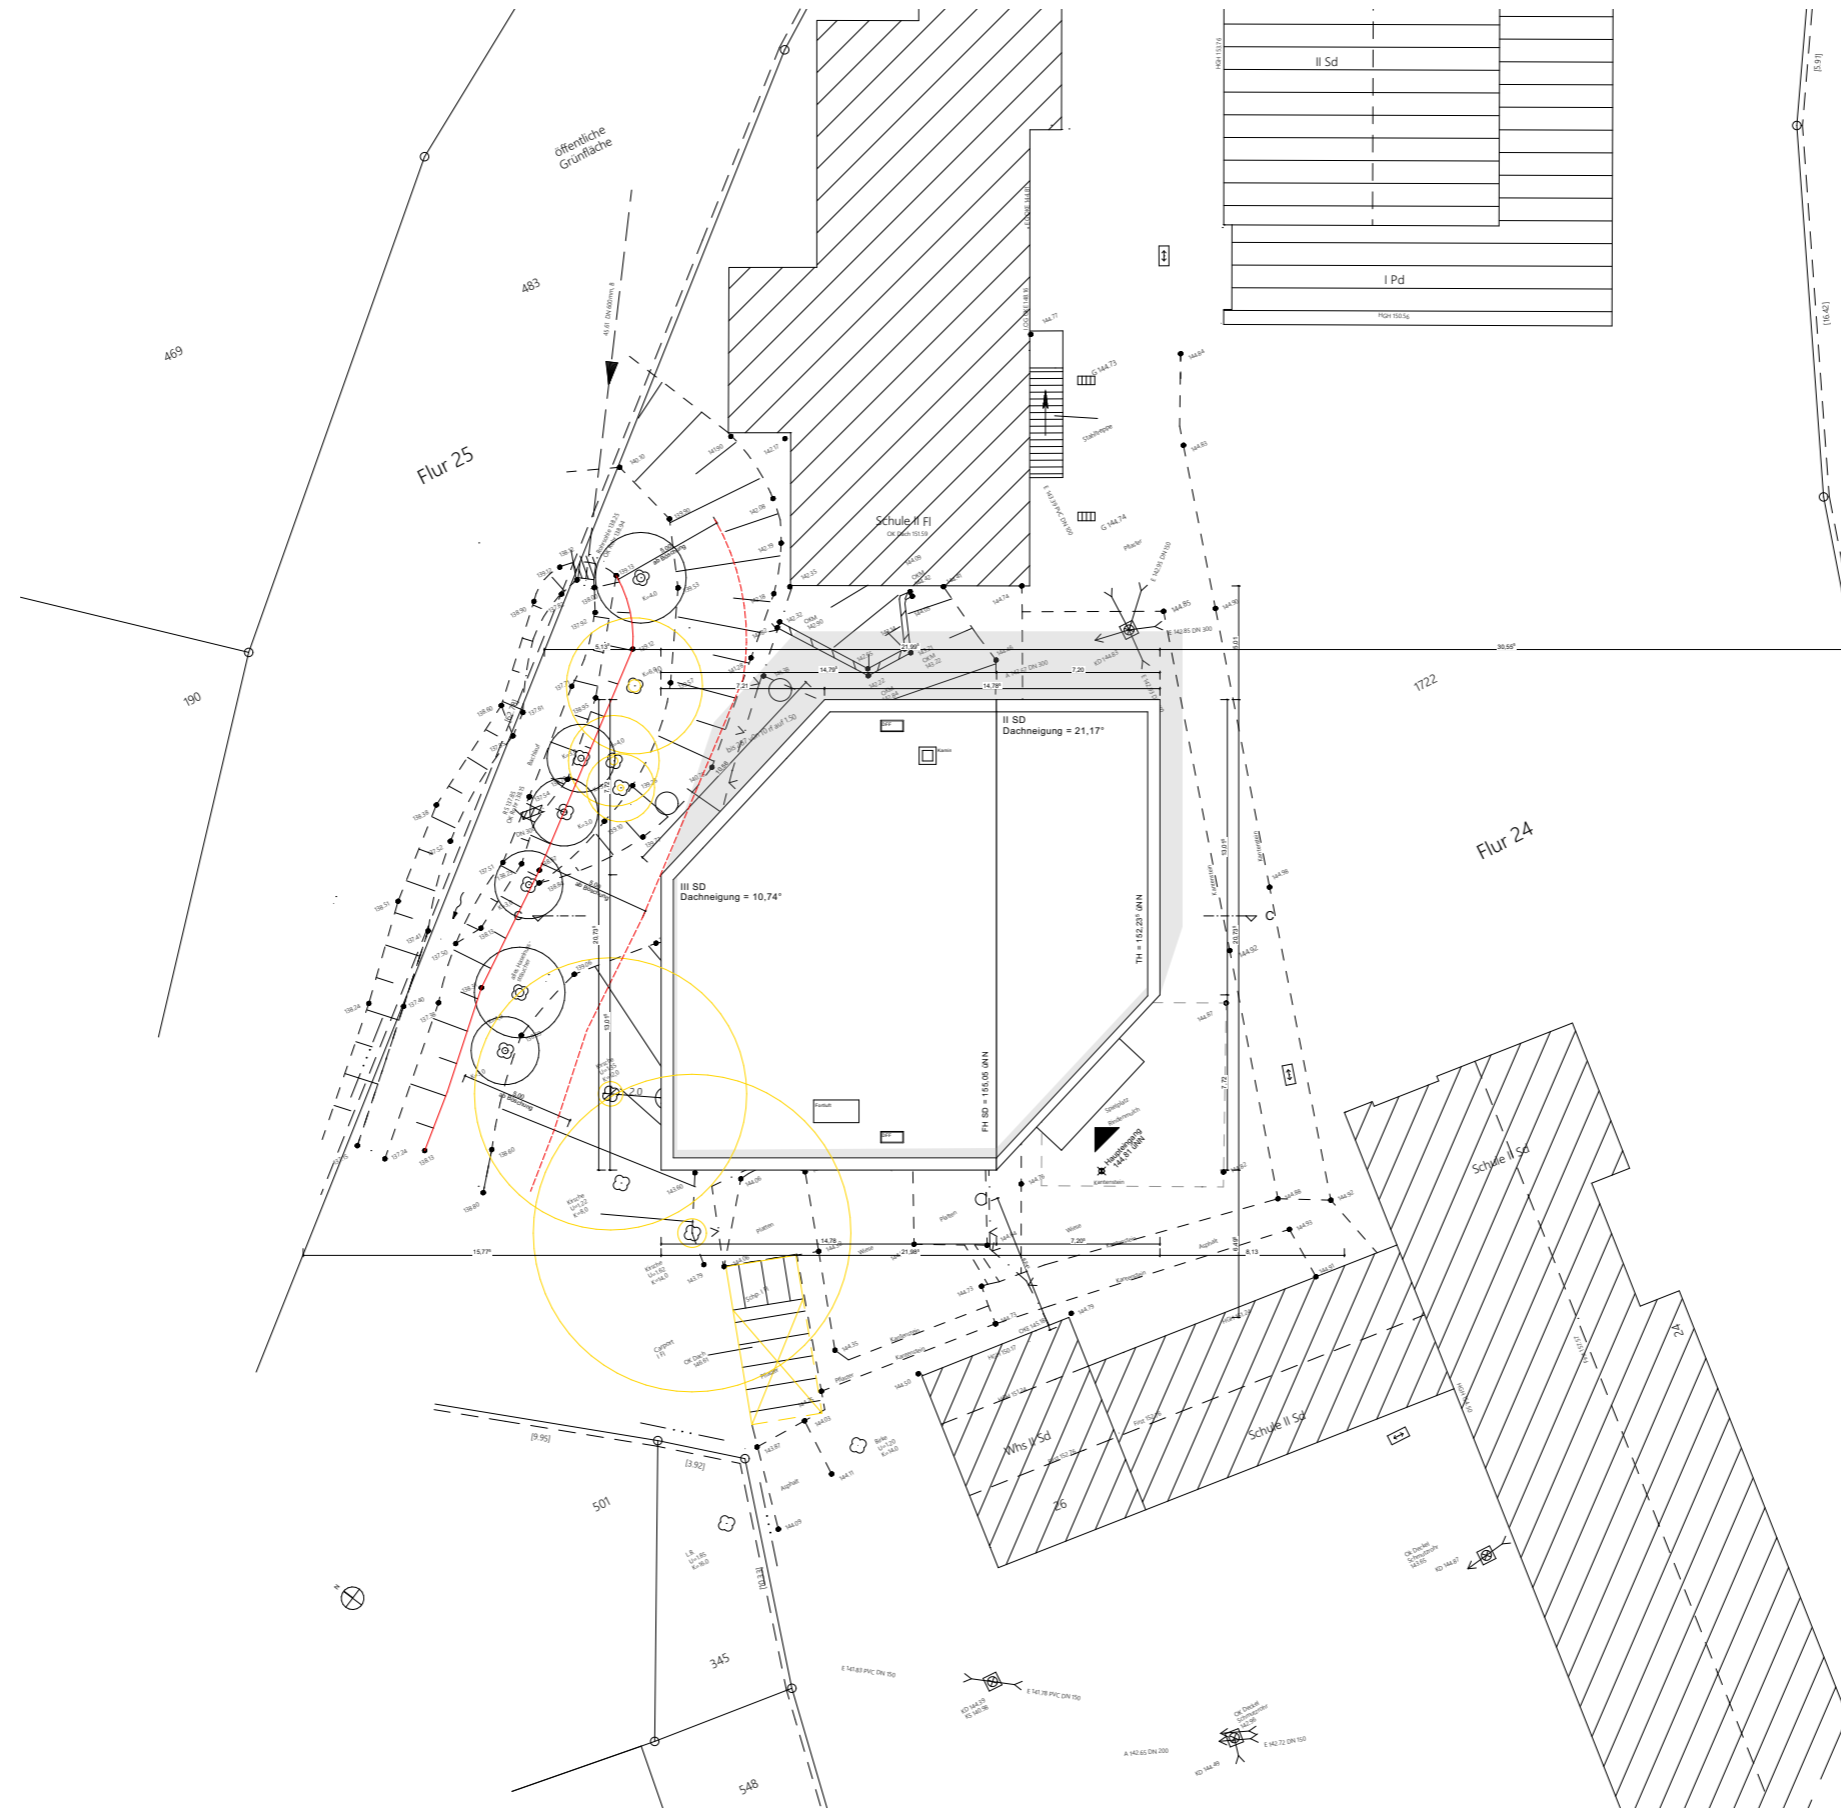

pvma

PFEIFFER VOLLAND MICHEL ARCHITEKTEN

Perspektive Eingang Mensa Don Bosco Haan
pvma und planbar.architektur

Schnitt D-D

Schnitt A-A

Schnitt B-B

pvma

pvma - pfeiffer.volland.michel.architekten GmbH
Königstraße 31
52064 Aachen