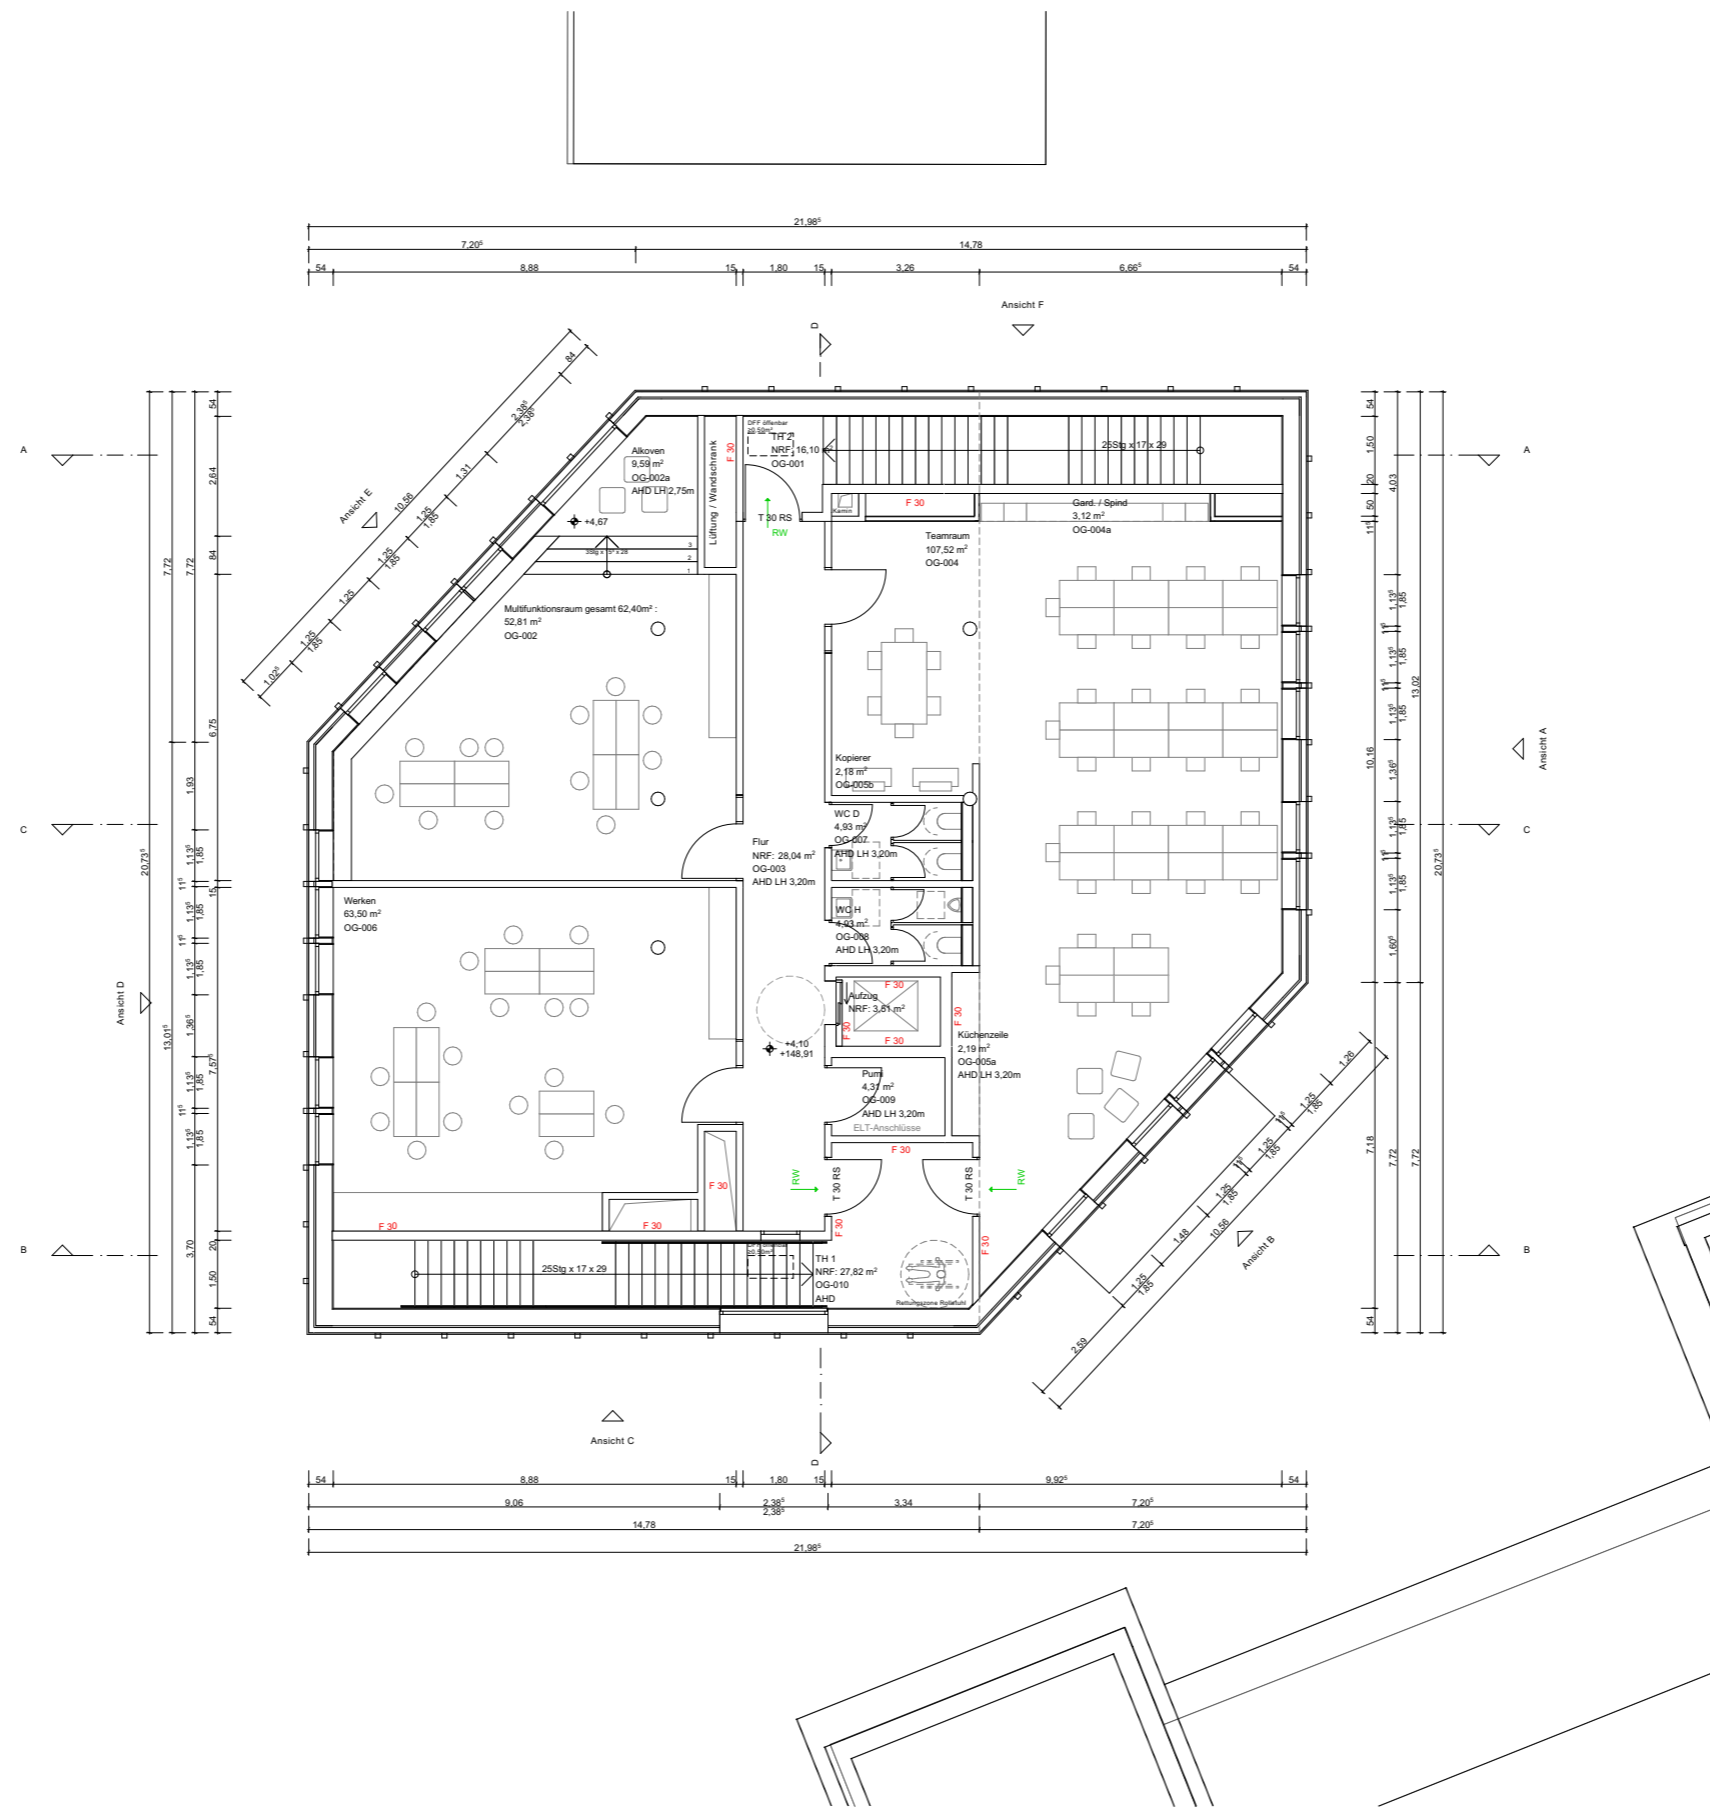

pvma

PFEIFFER VOLLAND MICHEL ARCHITEKTEN

Perspektive Eingang Mensa Don Bosco Haan
pvma und planbar.architektur

Schnitt D-D

Schnitt A-A

Schnitt B-B

pvma

pvma - pfeiffer.volland.michel.architekten GmbH
Königstraße 31
52064 Aachen