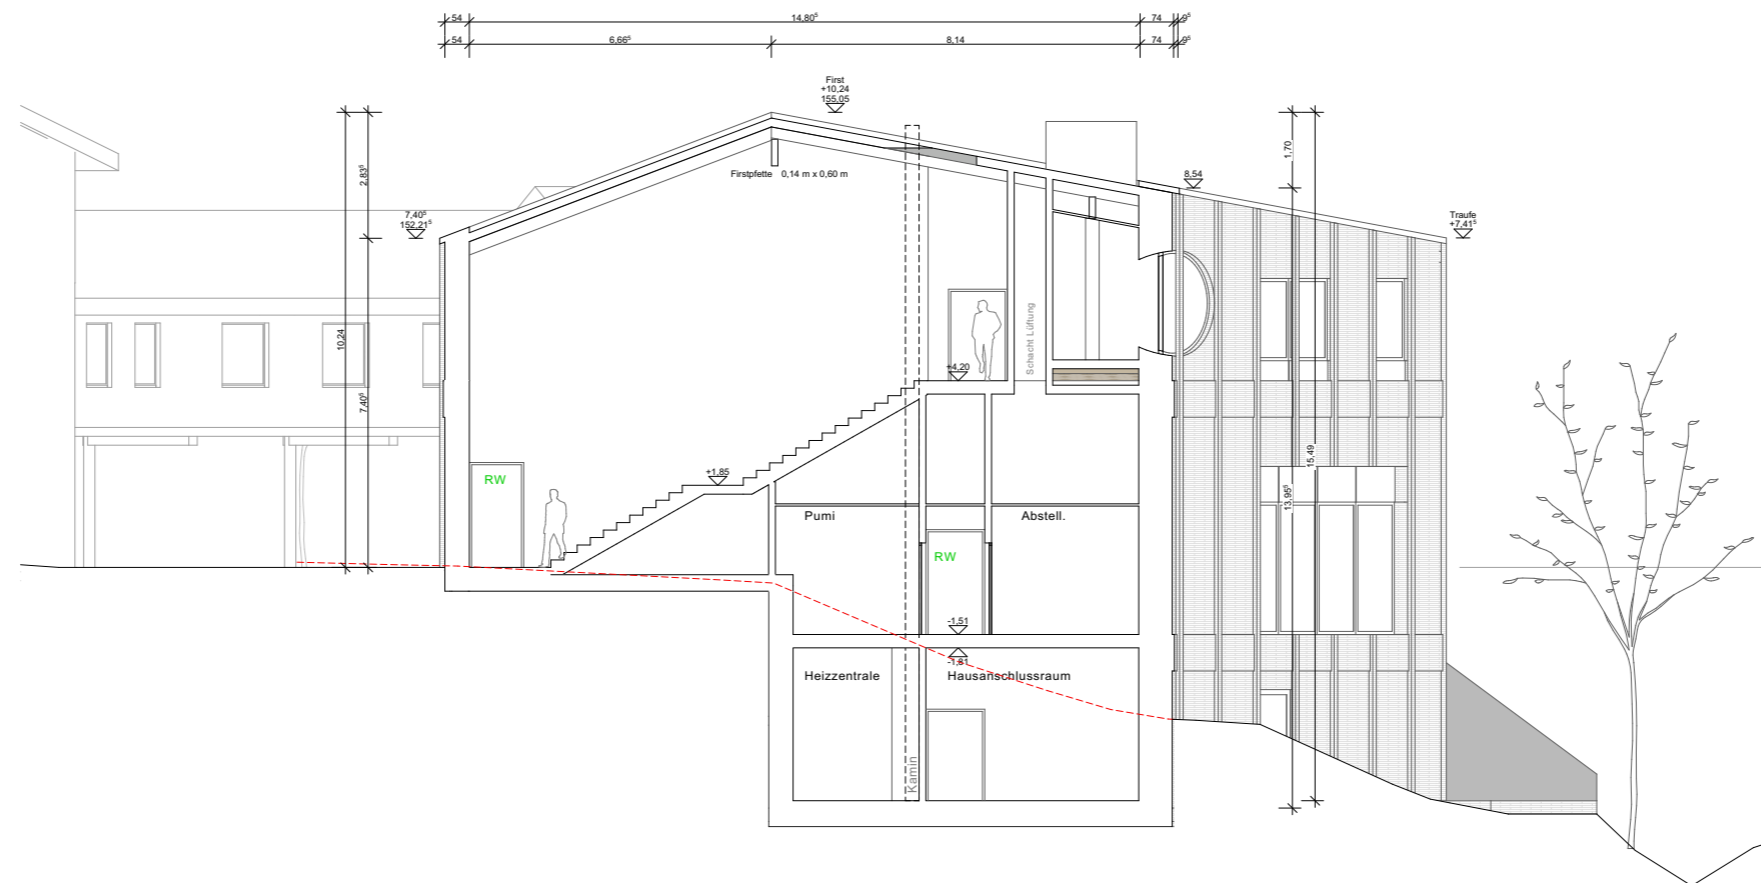

pvma

PFEIFFER VOLLAND MICHEL ARCHITEKTEN

Perspektive Eingang Mensa Don Bosco Haan
pvma und planbar.architektur

Schnitt D-D

Schnitt A-A

Schnitt B-B

pvma

pvma - pfeiffer.volland.michel.architekten GmbH
Königstraße 31
52064 Aachen