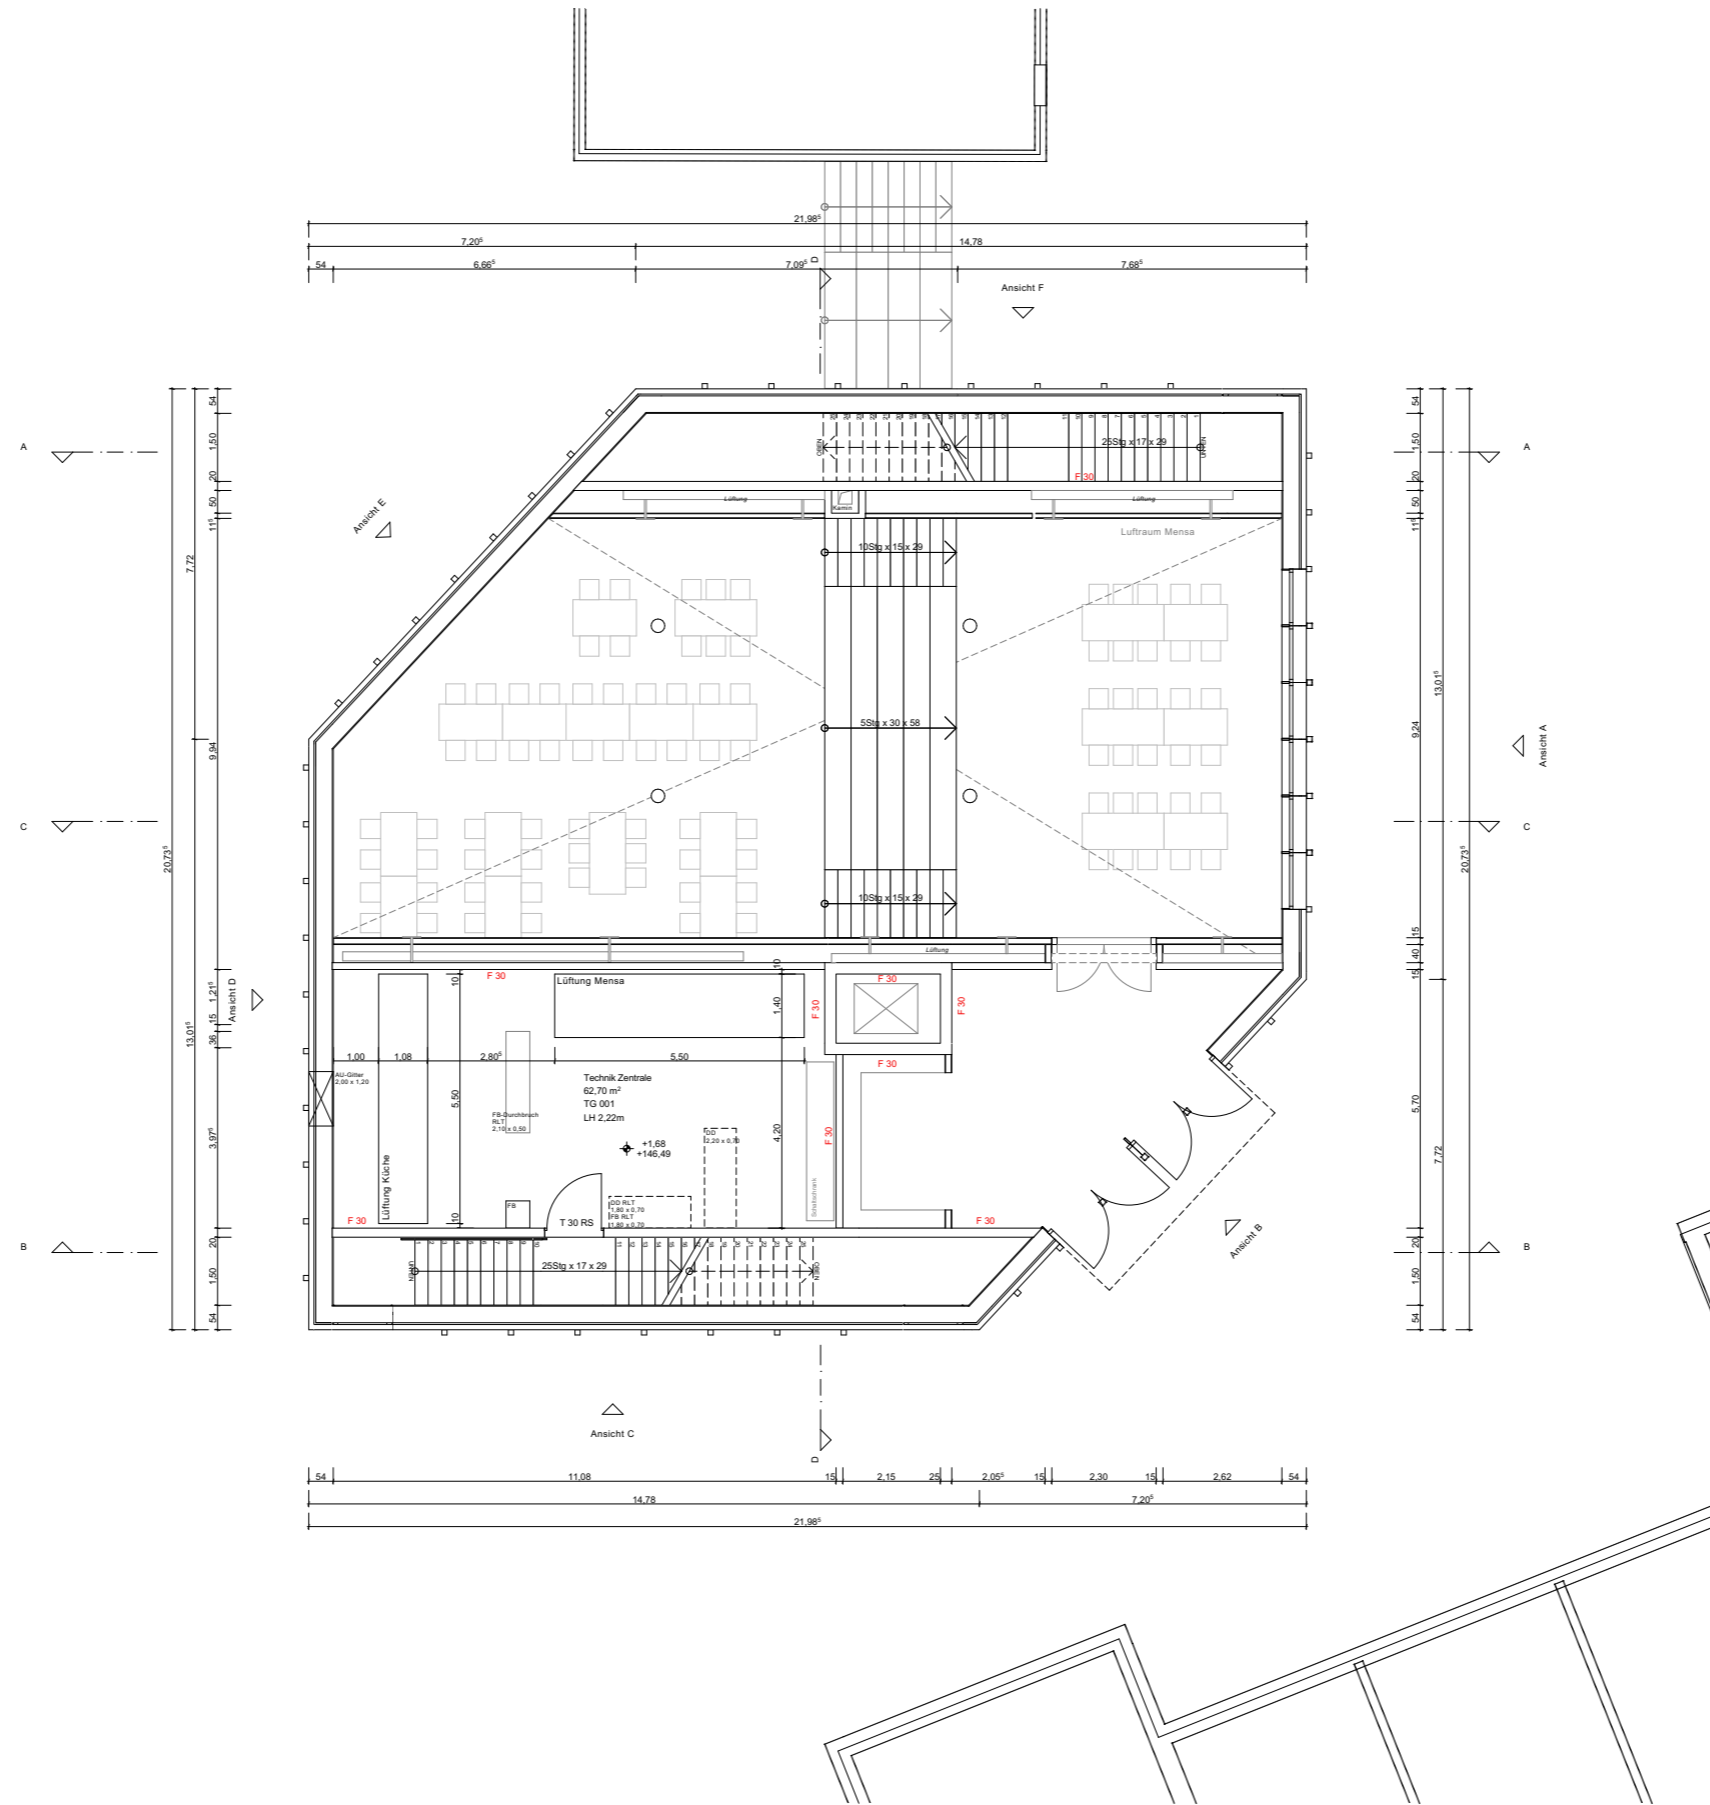

pvma

PFEIFFER VOLLAND MICHEL ARCHITEKTEN

Perspektive Eingang Mensa Don Bosco Haan
pvma und planbar.architektur

Schnitt D-D

Schnitt A-A

Schnitt B-B

pvma

pvma - pfeiffer.volland.michel.architekten GmbH
Königstraße 31
52064 Aachen