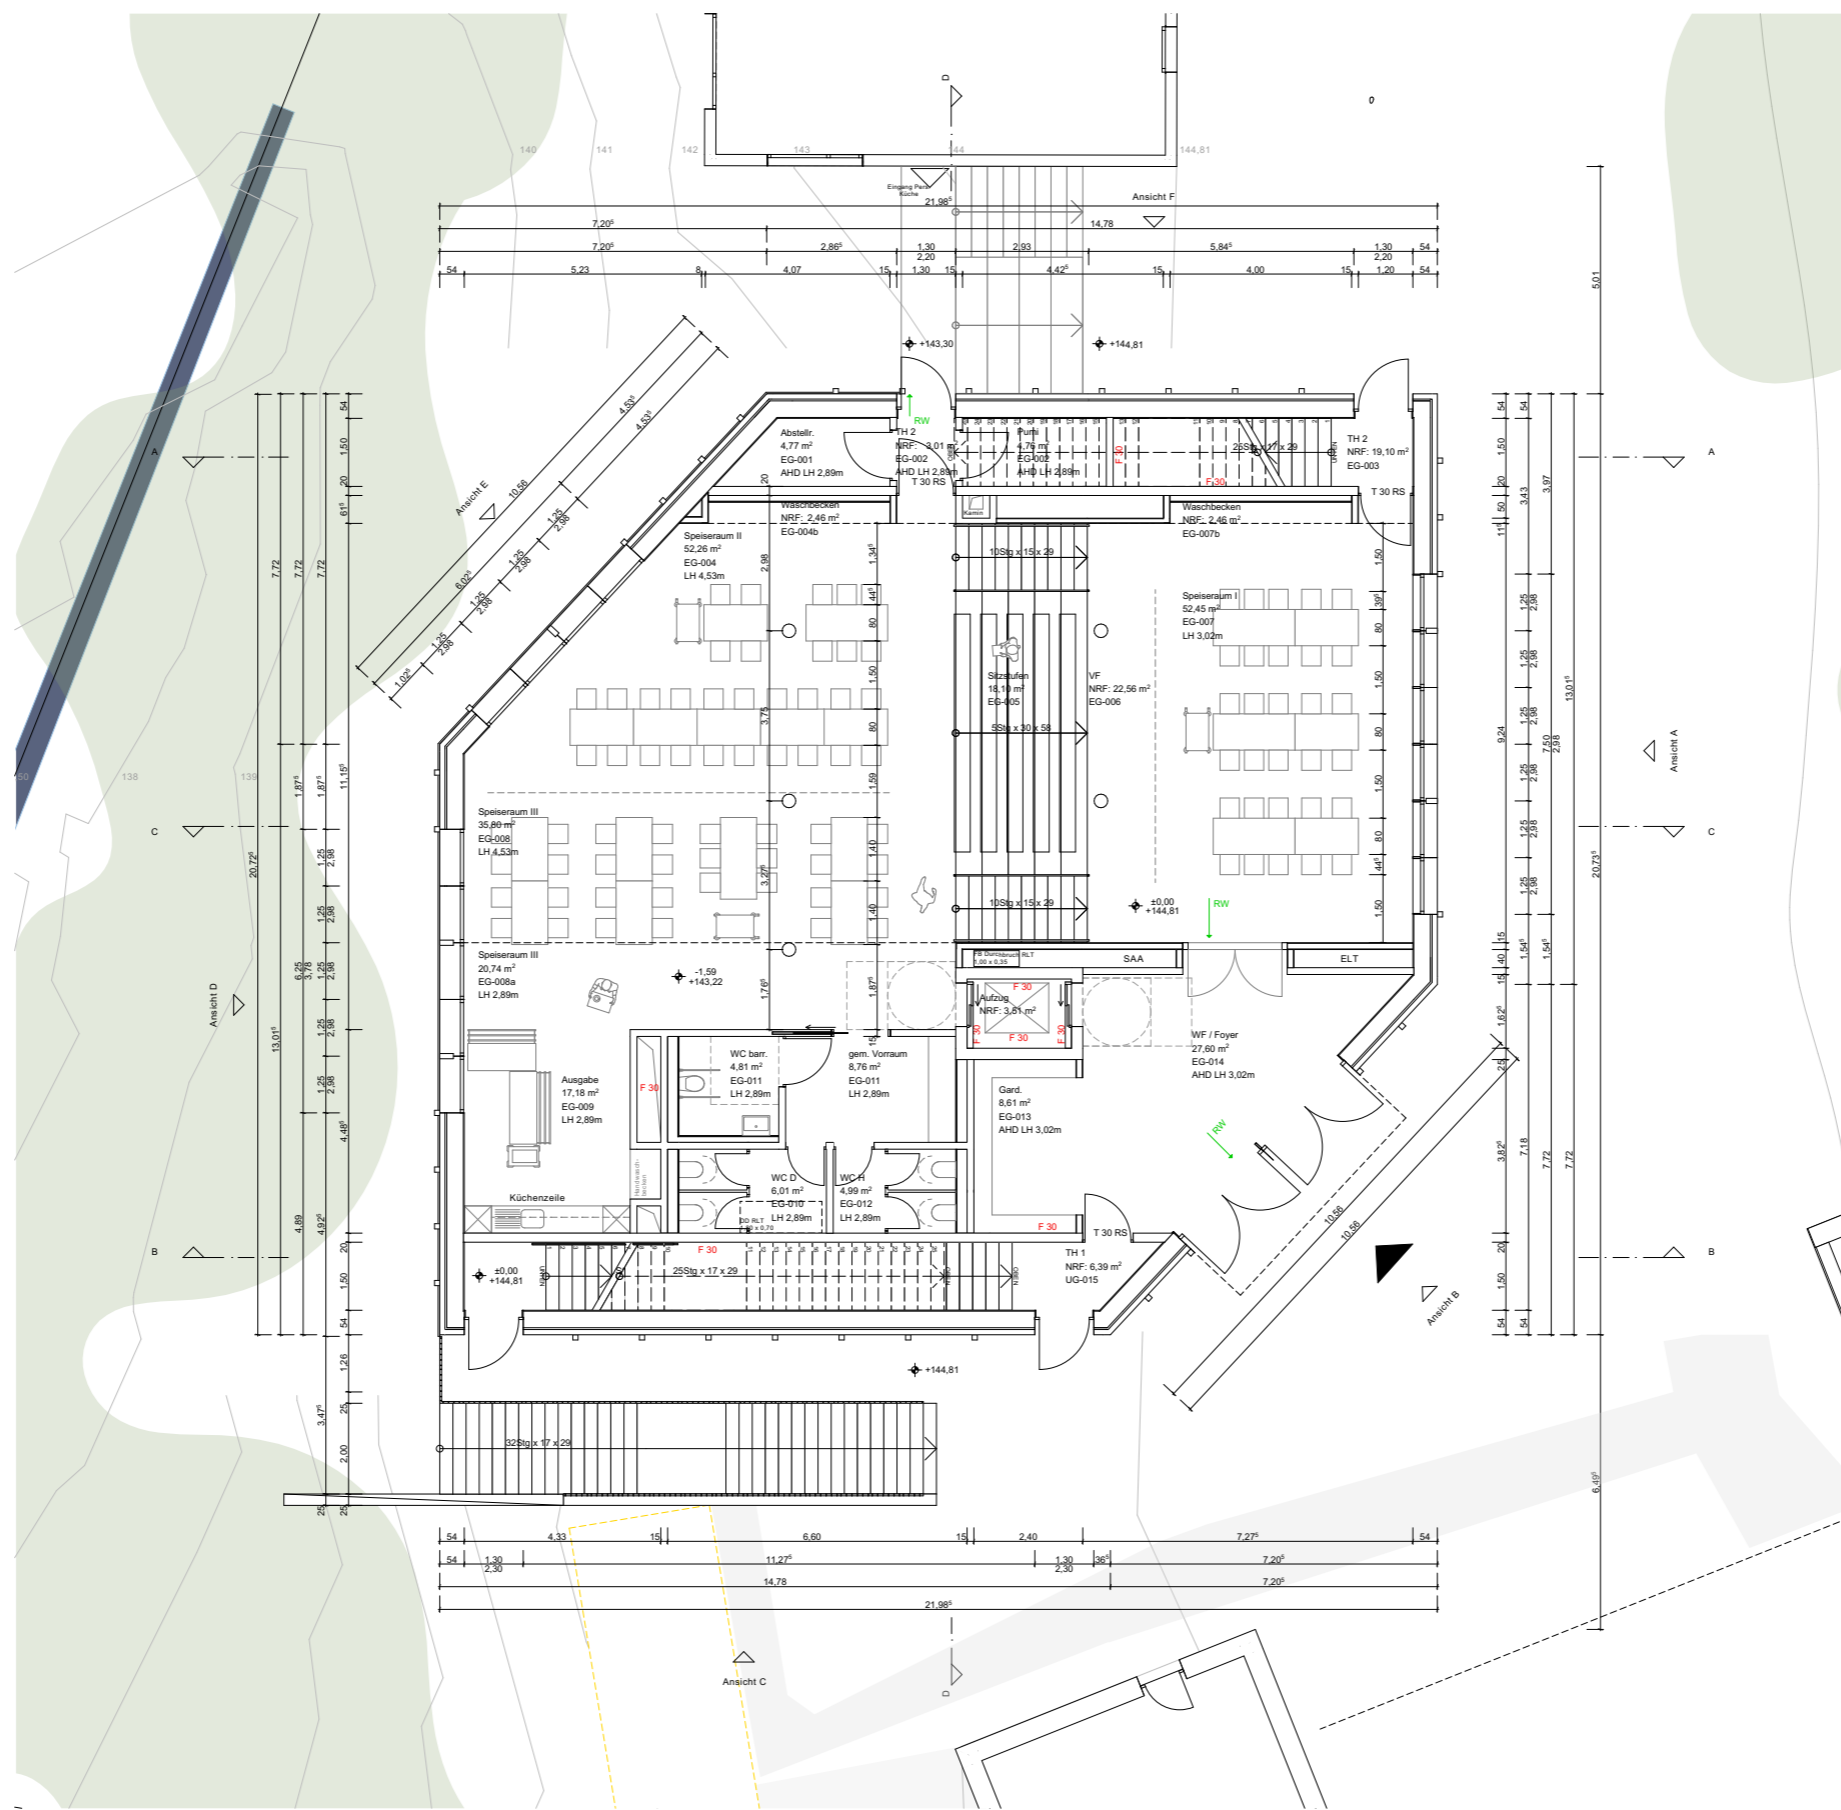

pvma

PFEIFFER VOLLAND MICHEL ARCHITEKTEN

Perspektive Eingang Mensa Don Bosco Haan
pvma und planbar.architektur

Schnitt D-D

Schnitt A-A

Schnitt B-B

pvma

pvma - pfeiffer.volland.michel.architekten GmbH
Königstraße 31
52064 Aachen