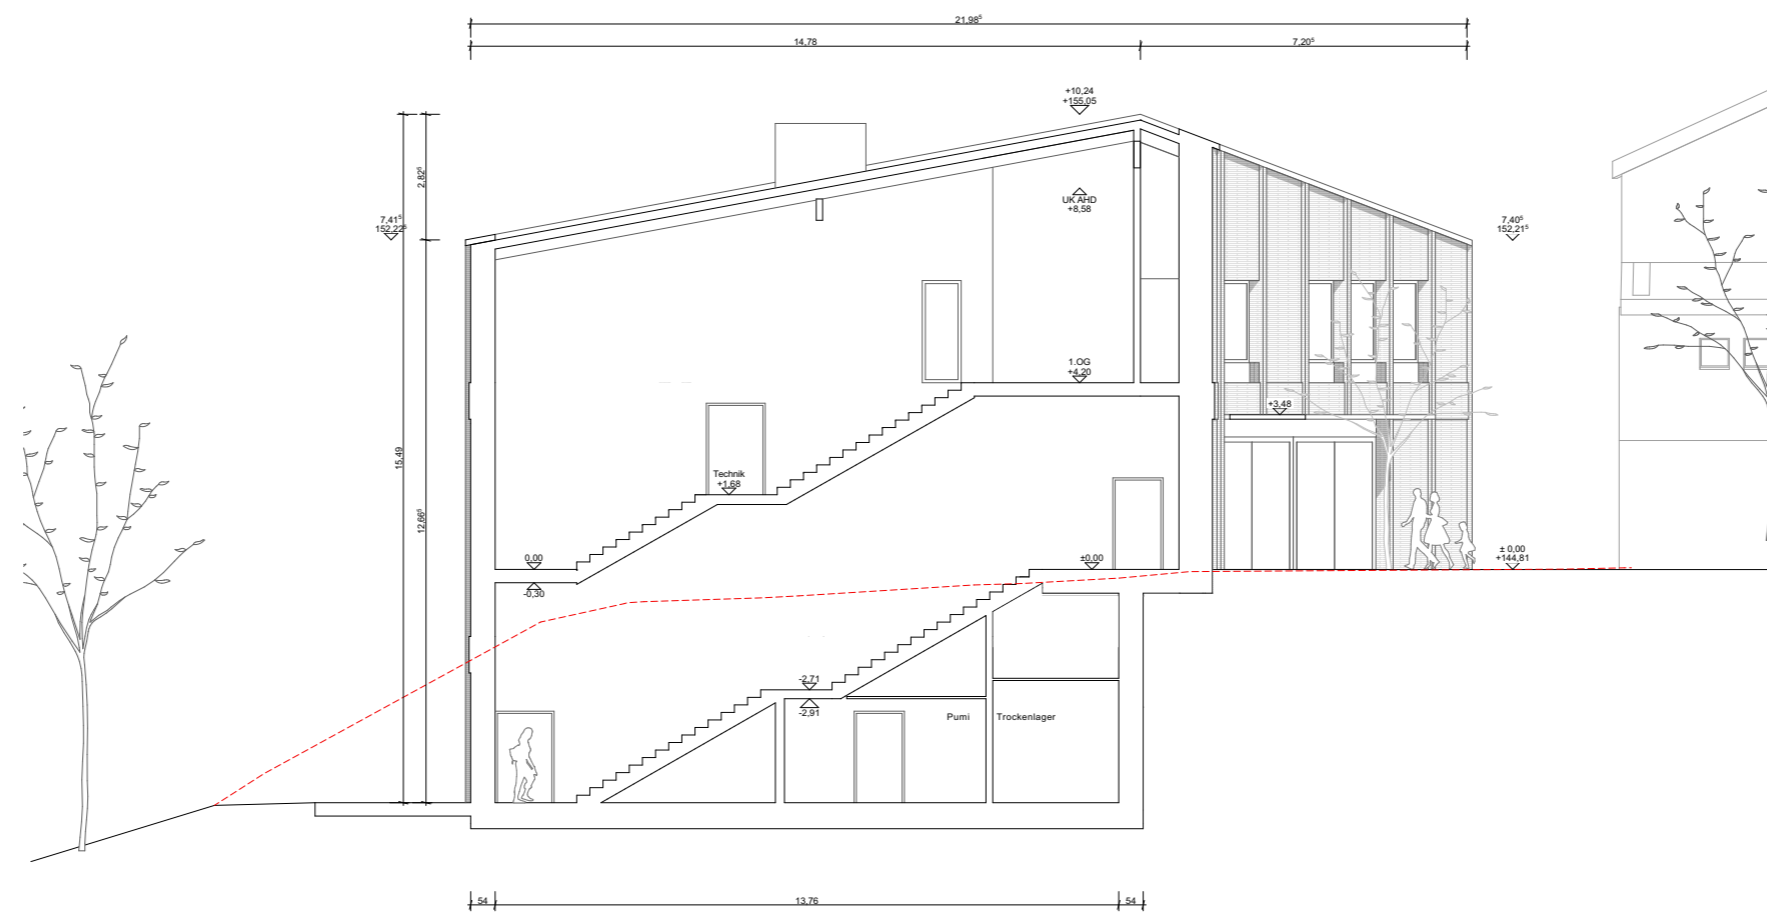

pvma

PFEIFFER VOLLAND MICHEL ARCHITEKTEN

Perspektive Eingang Mensa Don Bosco Haan
pvma und planbar.architektur

Schnitt D-D

Schnitt A-A

Schnitt B-B

pvma

pvma - pfeiffer.volland.michel.architekten GmbH
Königstraße 31
52064 Aachen