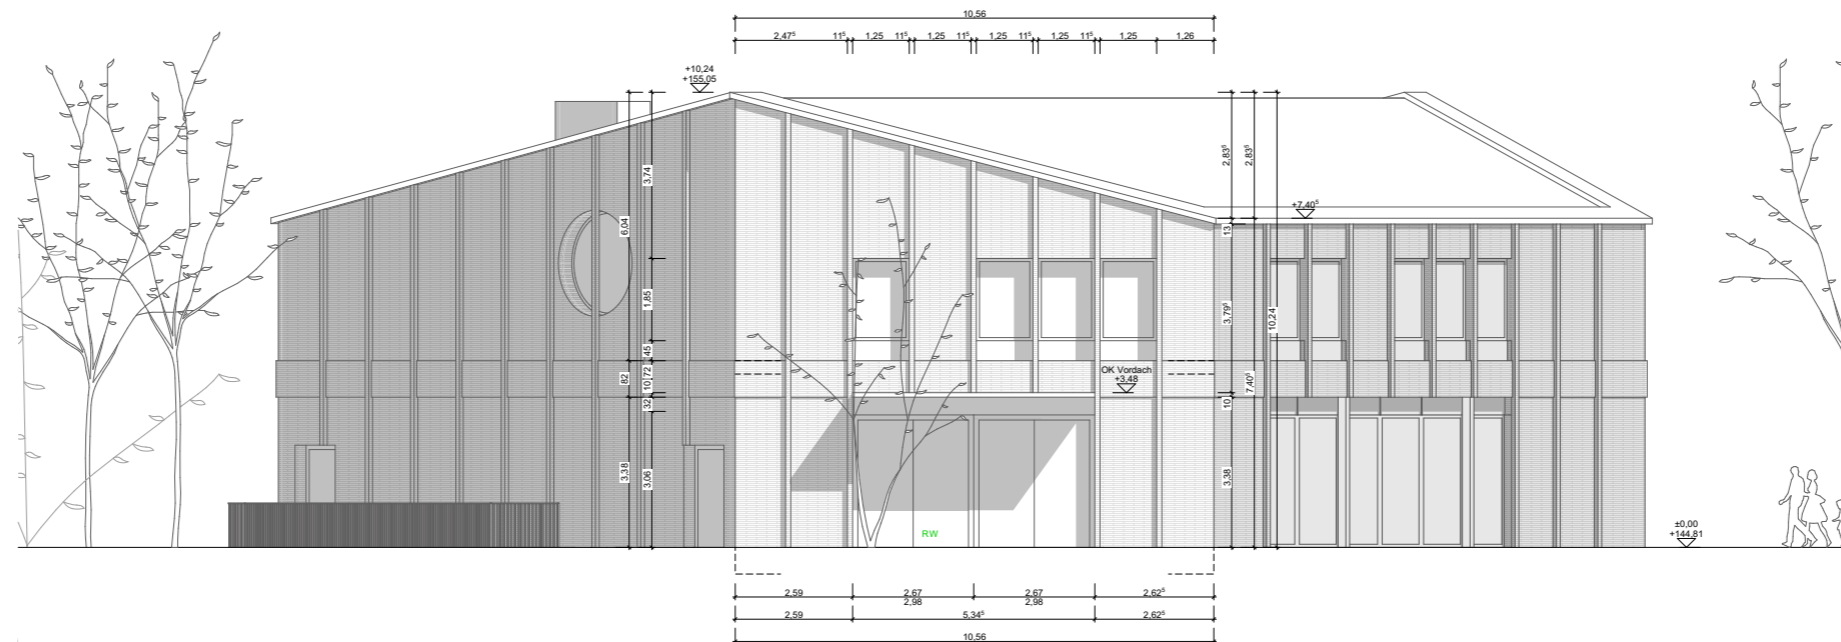

pvma

PFEIFFER VOLLAND MICHEL ARCHITEKTEN

Perspektive Eingang Mensa Don Bosco Haan
pvma und planbar.architektur

Schnitt D-D

Schnitt A-A

Schnitt B-B

pvma

pvma - pfeiffer.volland.michel.architekten GmbH
Königstraße 31
52064 Aachen