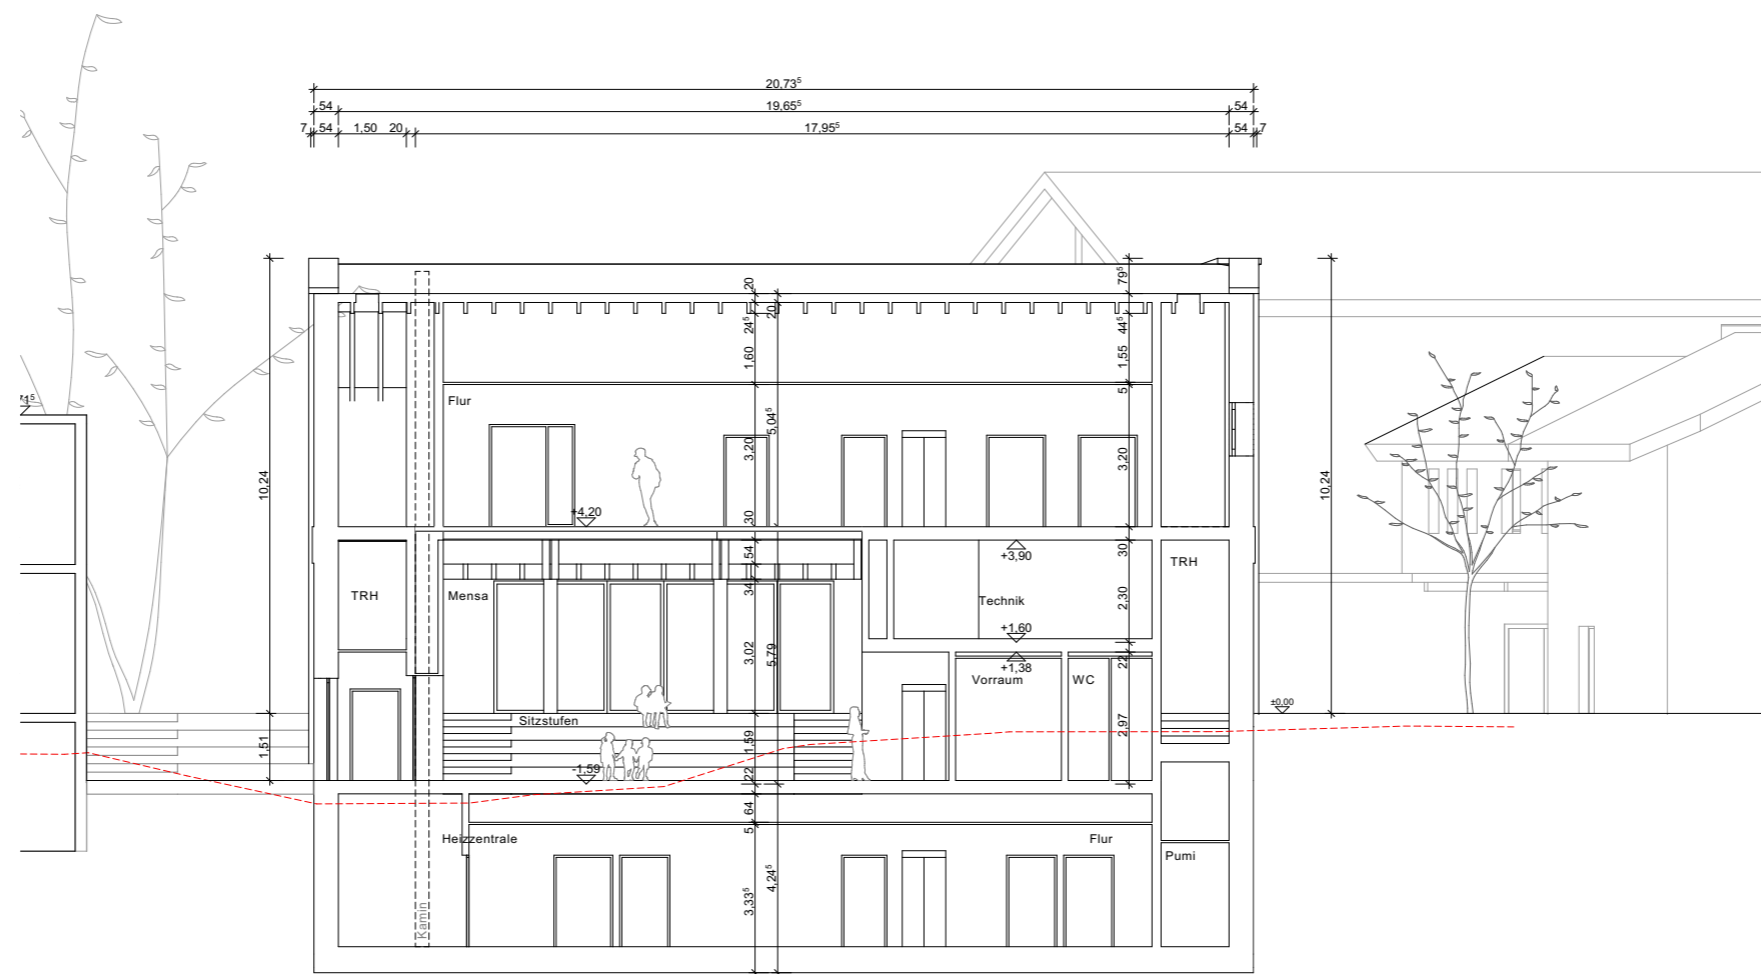

pvma

PFEIFFER VOLLAND MICHEL ARCHITEKTEN

Perspektive Eingang Mensa Don Bosco Haan
pvma und planbar.architektur

Schnitt D-D

Schnitt A-A

Schnitt B-B

pvma

pvma - pfeiffer.volland.michel.architekten GmbH
Königstraße 31
52064 Aachen