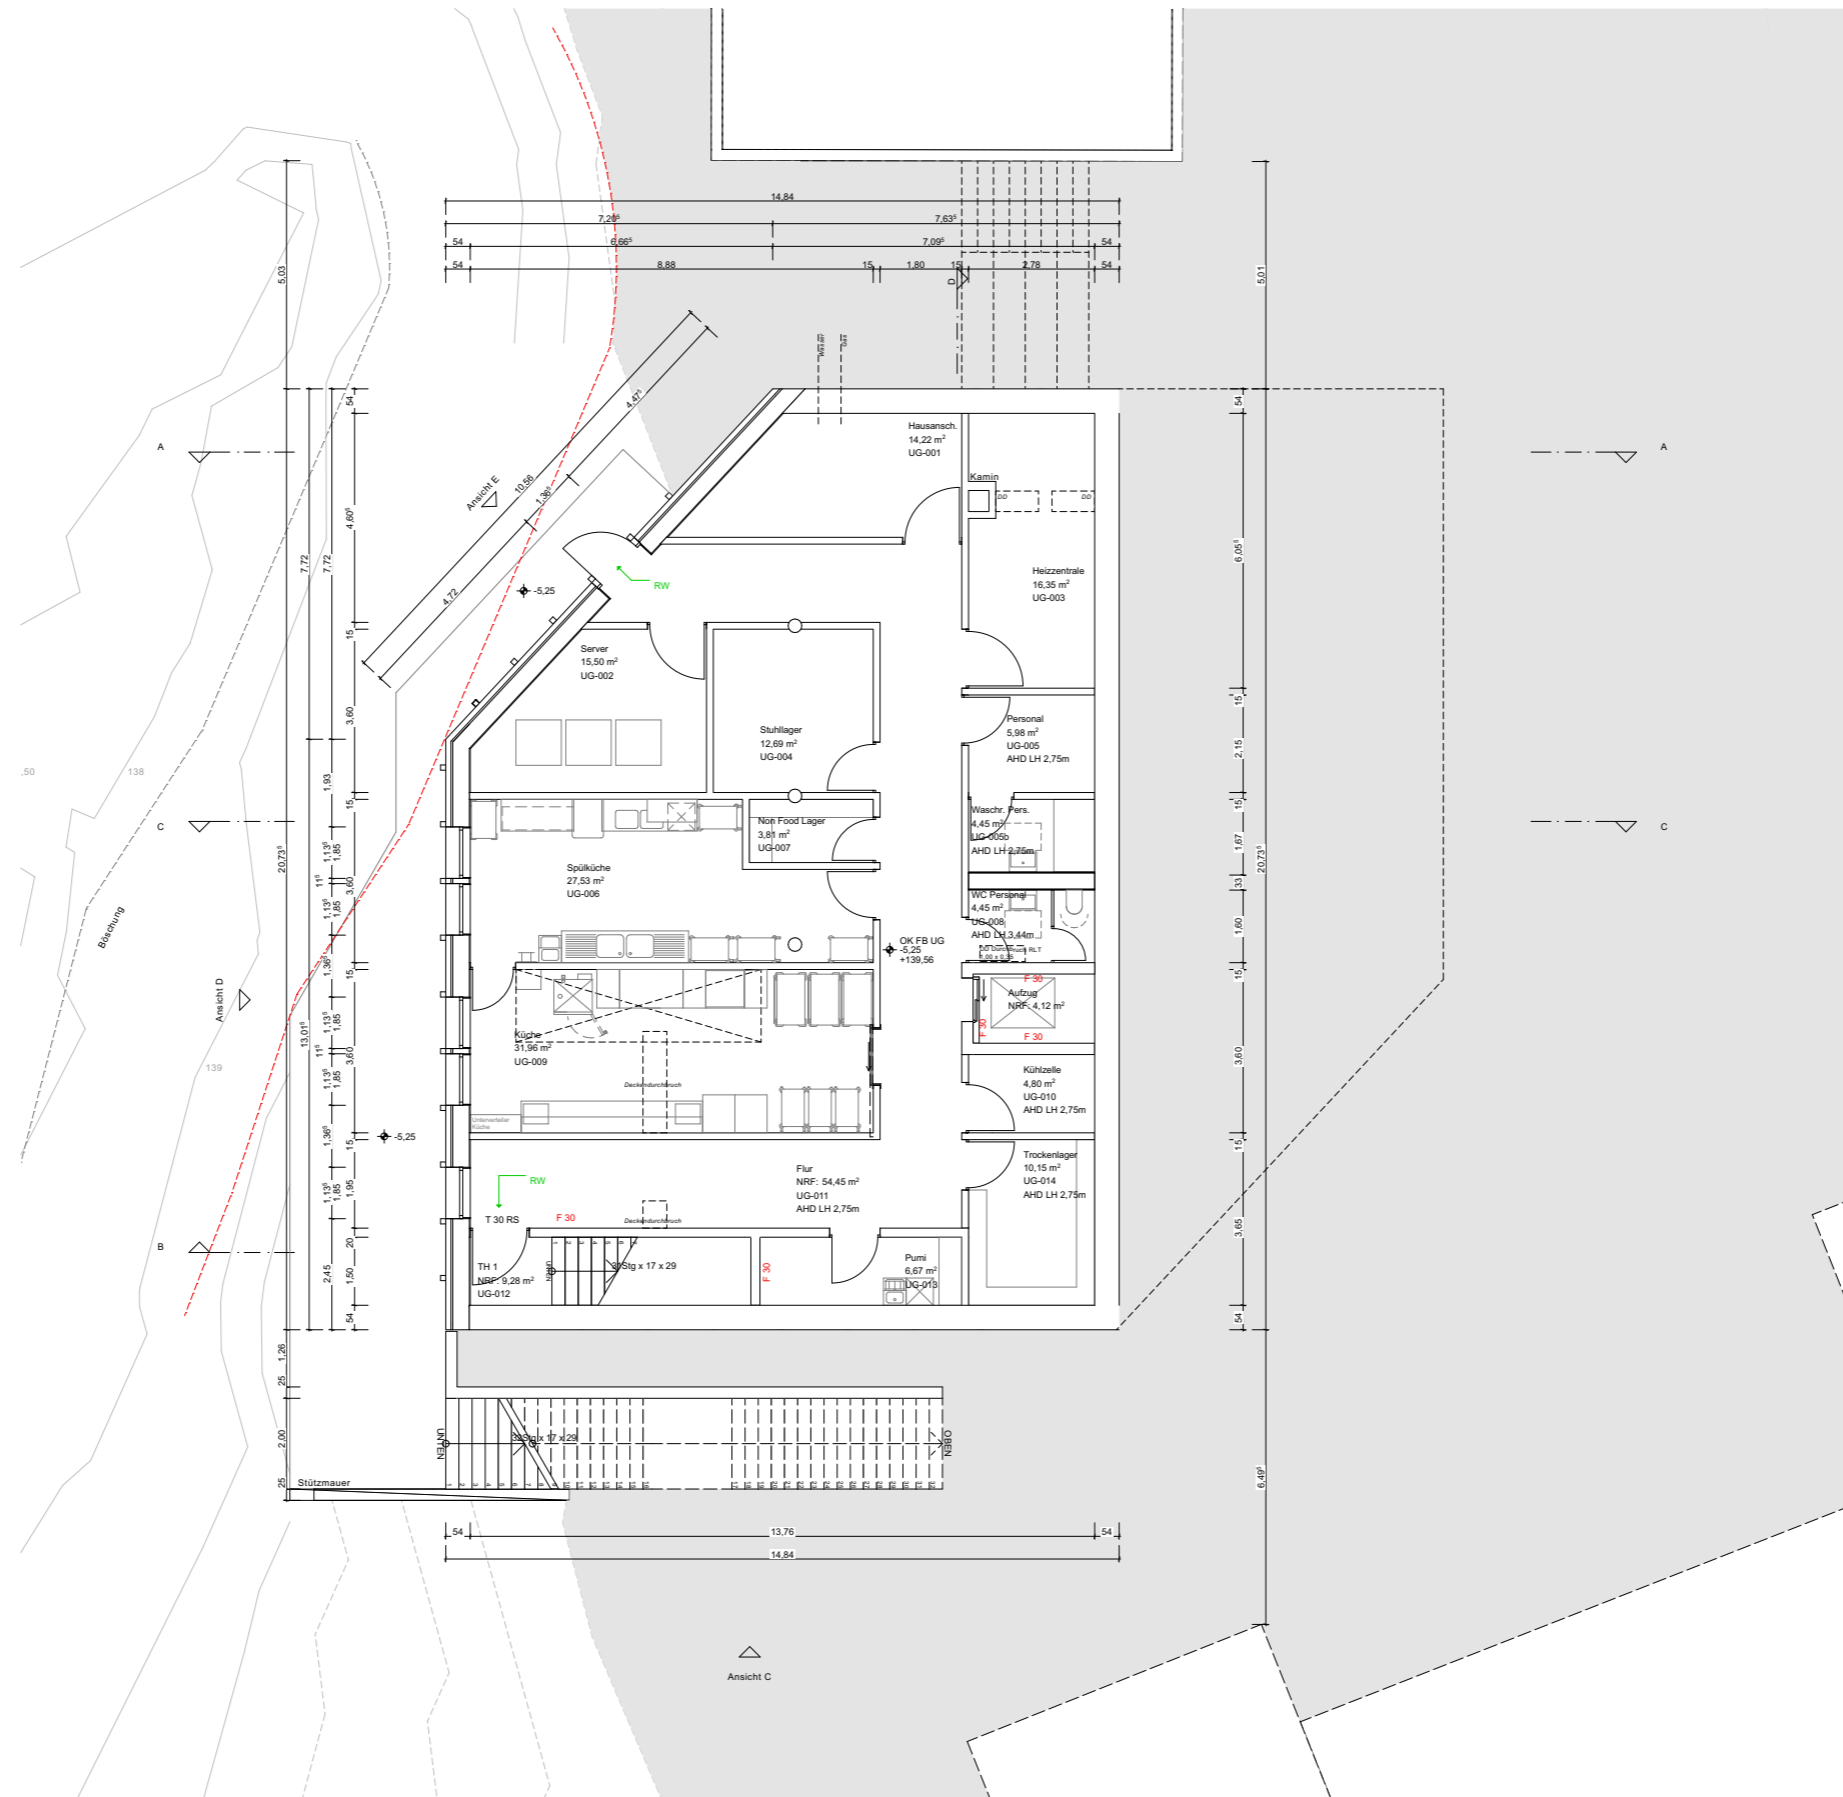

pvma

PFEIFFER VOLLAND MICHEL ARCHITEKTEN

Perspektive Eingang Mensa Don Bosco Haan
pvma und planbar.architektur

Schnitt D-D

Schnitt A-A

Schnitt B-B

pvma

pvma - pfeiffer.volland.michel.architekten GmbH
Königstraße 31
52064 Aachen