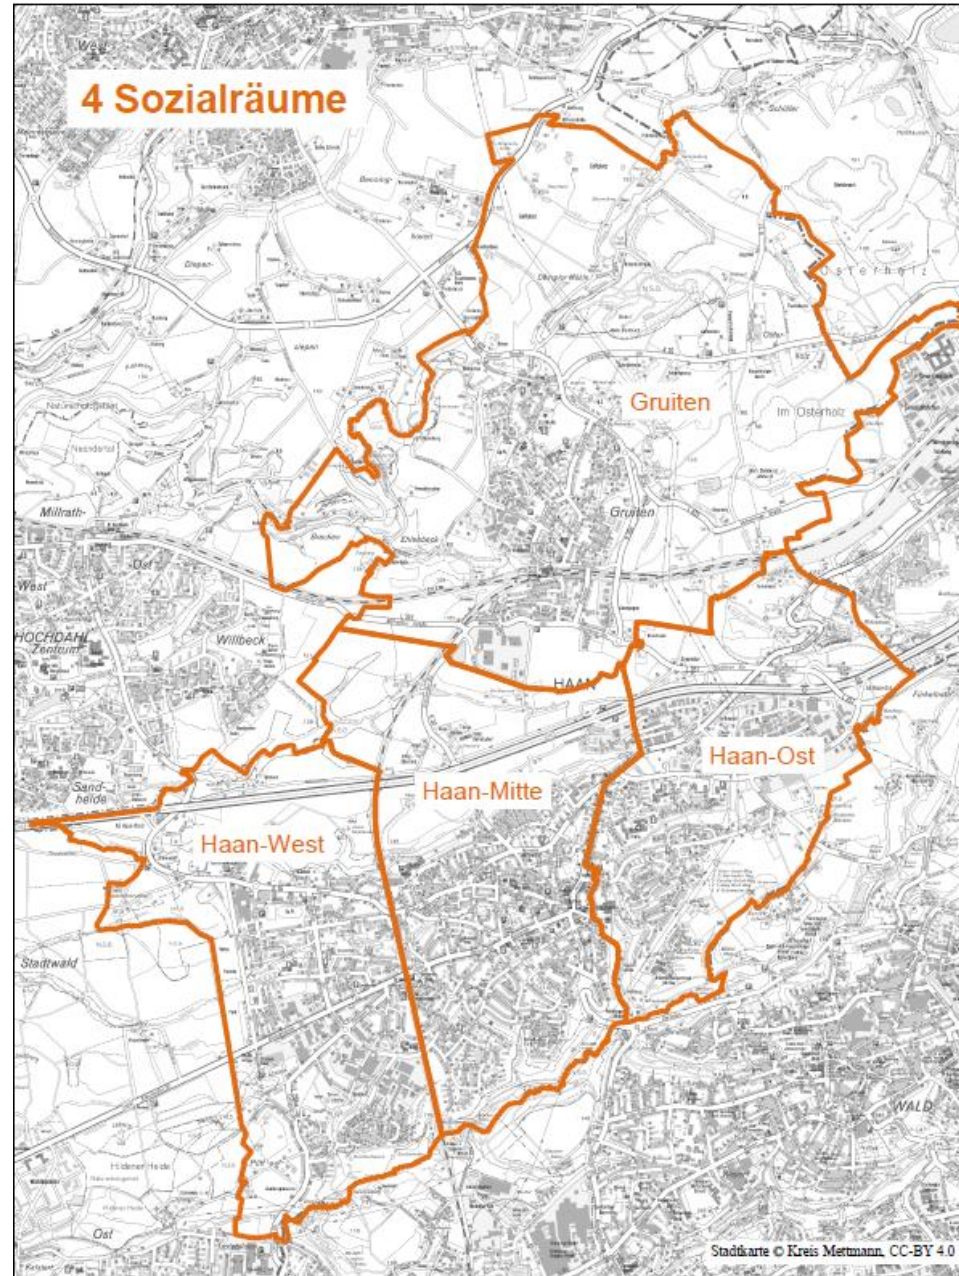

GARTENSTADTHAAN  
DIE BÜRGERMEISTERIN

Bewohnerparkvorrechte

Anlage 1:  
Haaner Stadtquartiere

Anlage 2:  
Luftbild  
Kölnerstr / Heidstr.  
2007

Anlage 3:  
Luftbild  
Kölnerstr / Heidstr.  
2010

Anlage 4:  
Luftbild  
Kölnerstr / Heidstr.  
2014

Anlage 5:  
Luftbild  
Kölnerstr / Heidstr.  
2018

Anlage 6:  
Luftbild  
Kölnerstr / Heidstr.  
2022