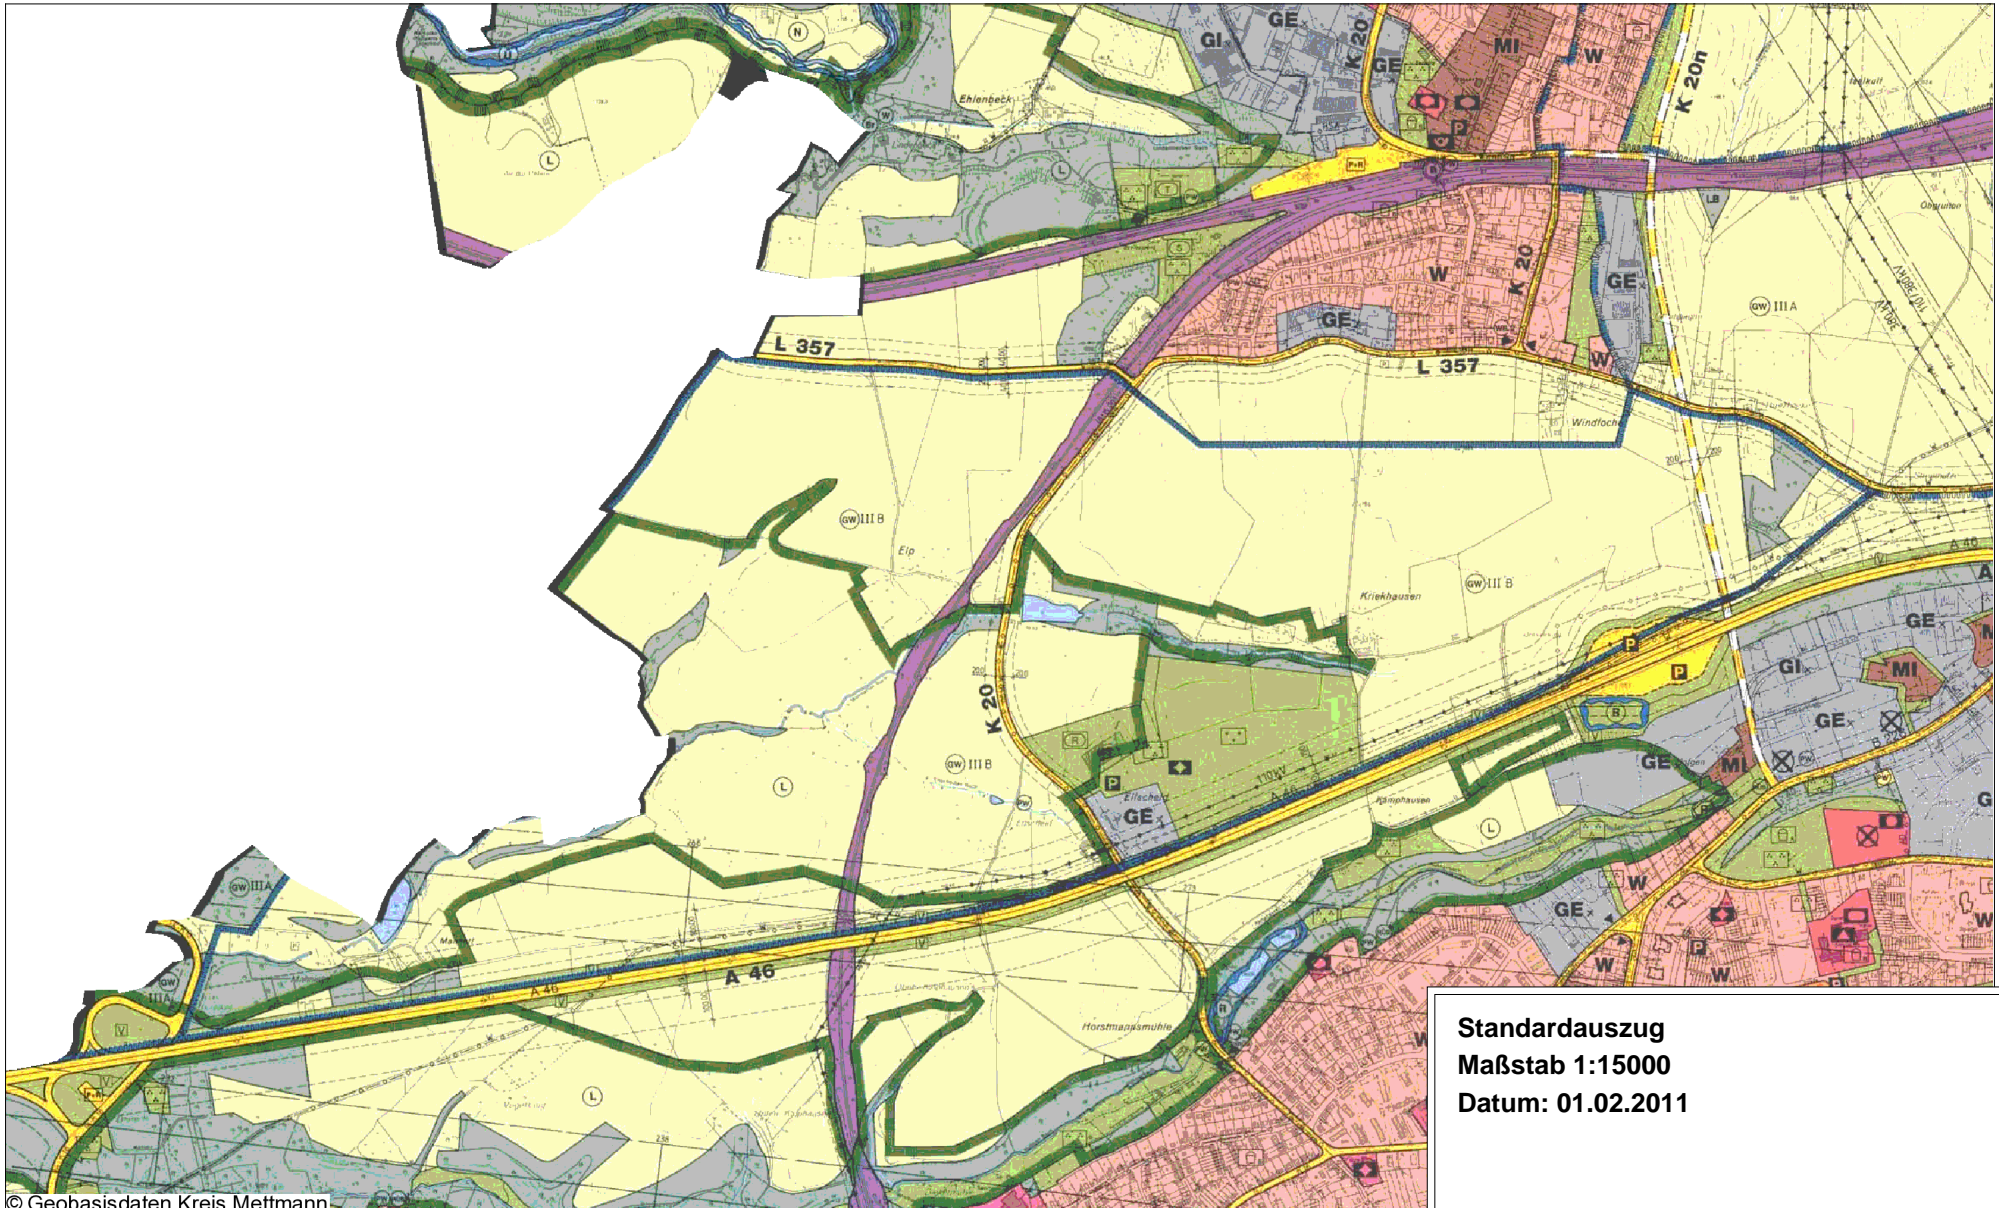

R 2571813 m

H 5676346 m

H 5673949 m

© Geobasisdaten Kreis Mettmann

R 2567871 m

Standardauszug
Maßstab 1:15000
Datum: 01.02.2011

nur für interne Zwecke © Stadt Haan