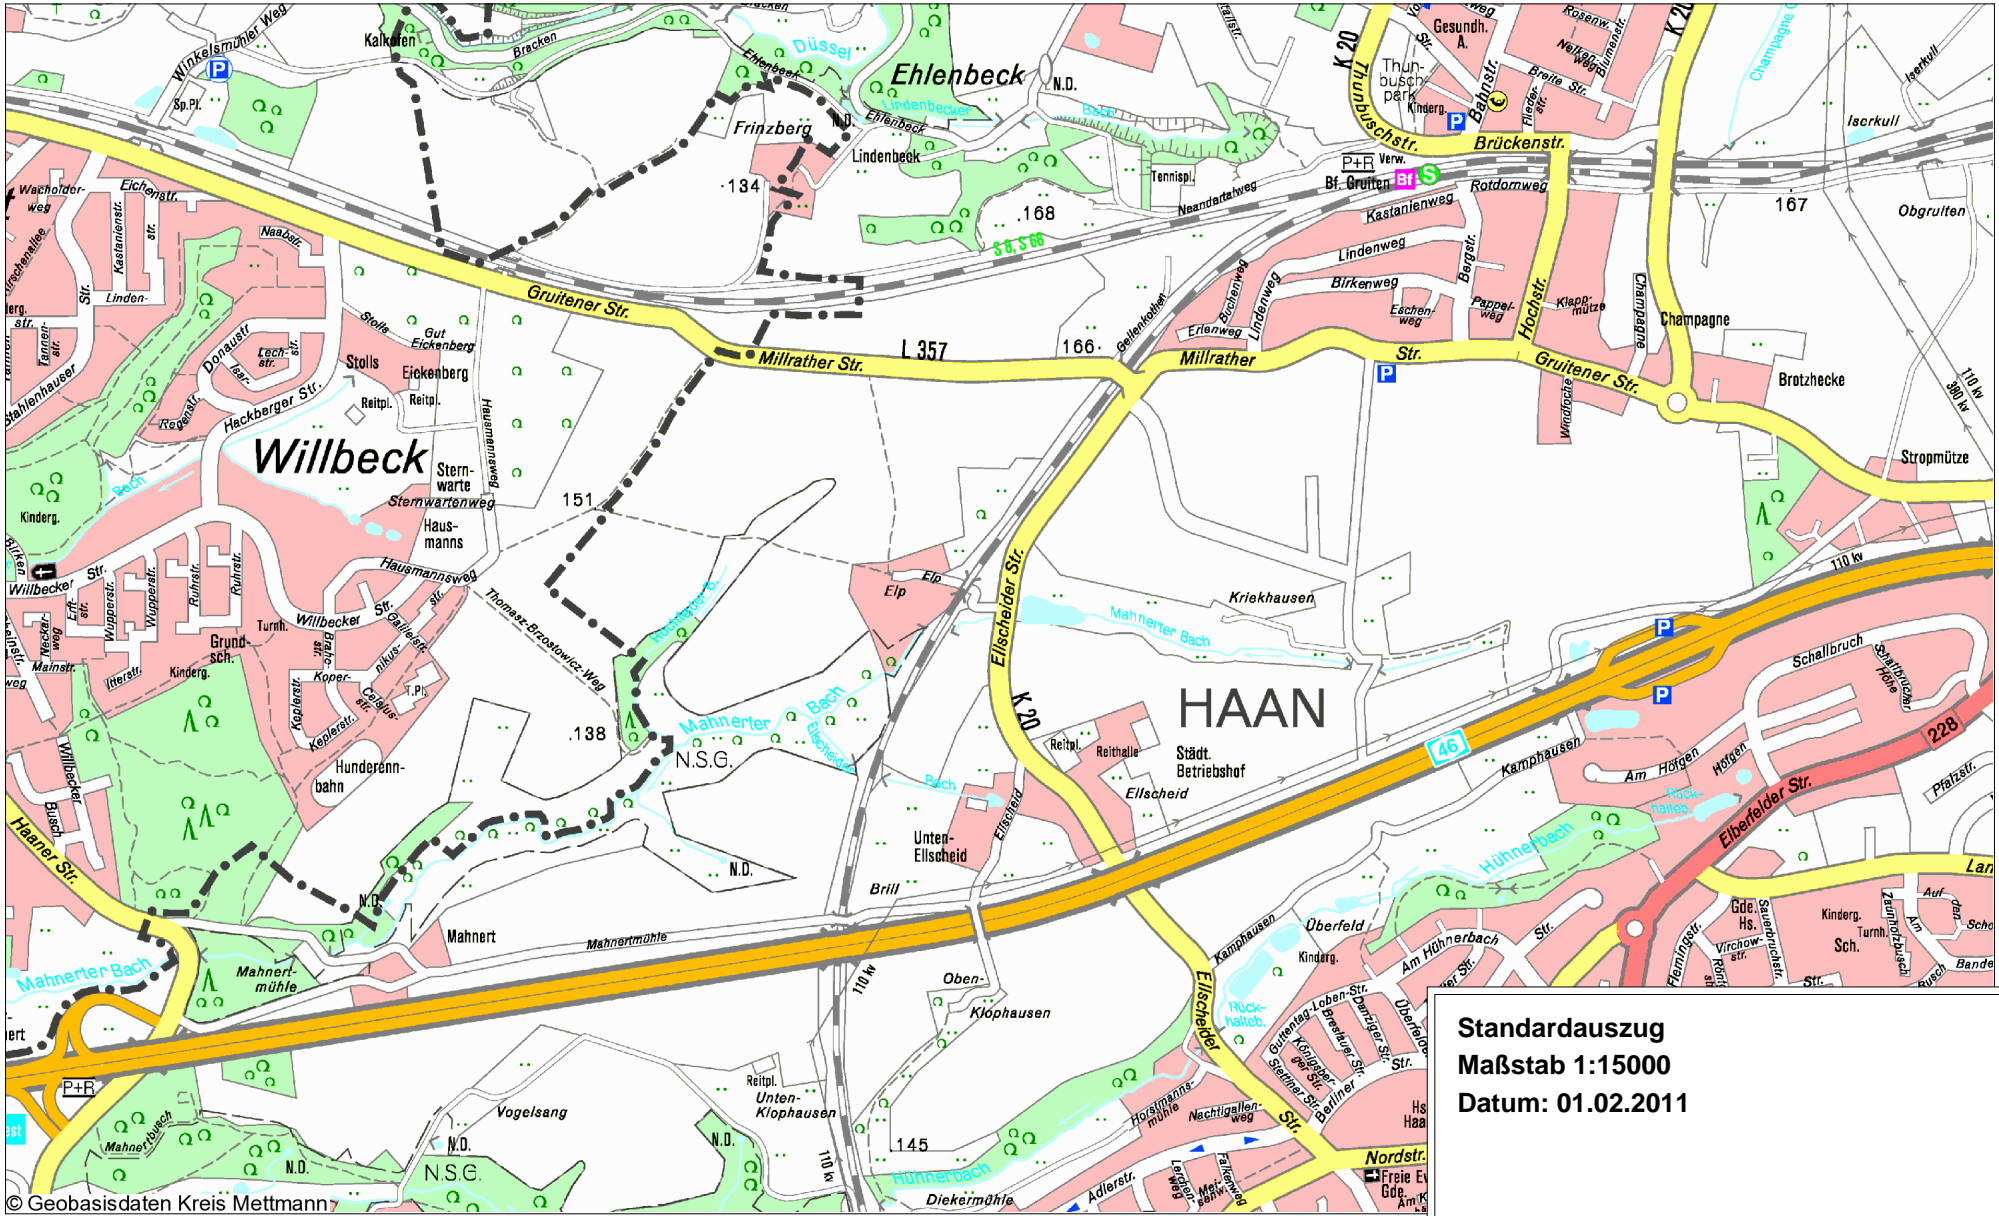

R 2571813 m

H 5676346 m

H 5673949 m

R 2567871 m

© Geobasisdaten Kreis Mettmann

Standardauszug
Maßstab 1:15000
Datum: 01.02.2011

nur für interne Zwecke © Stadt Haan